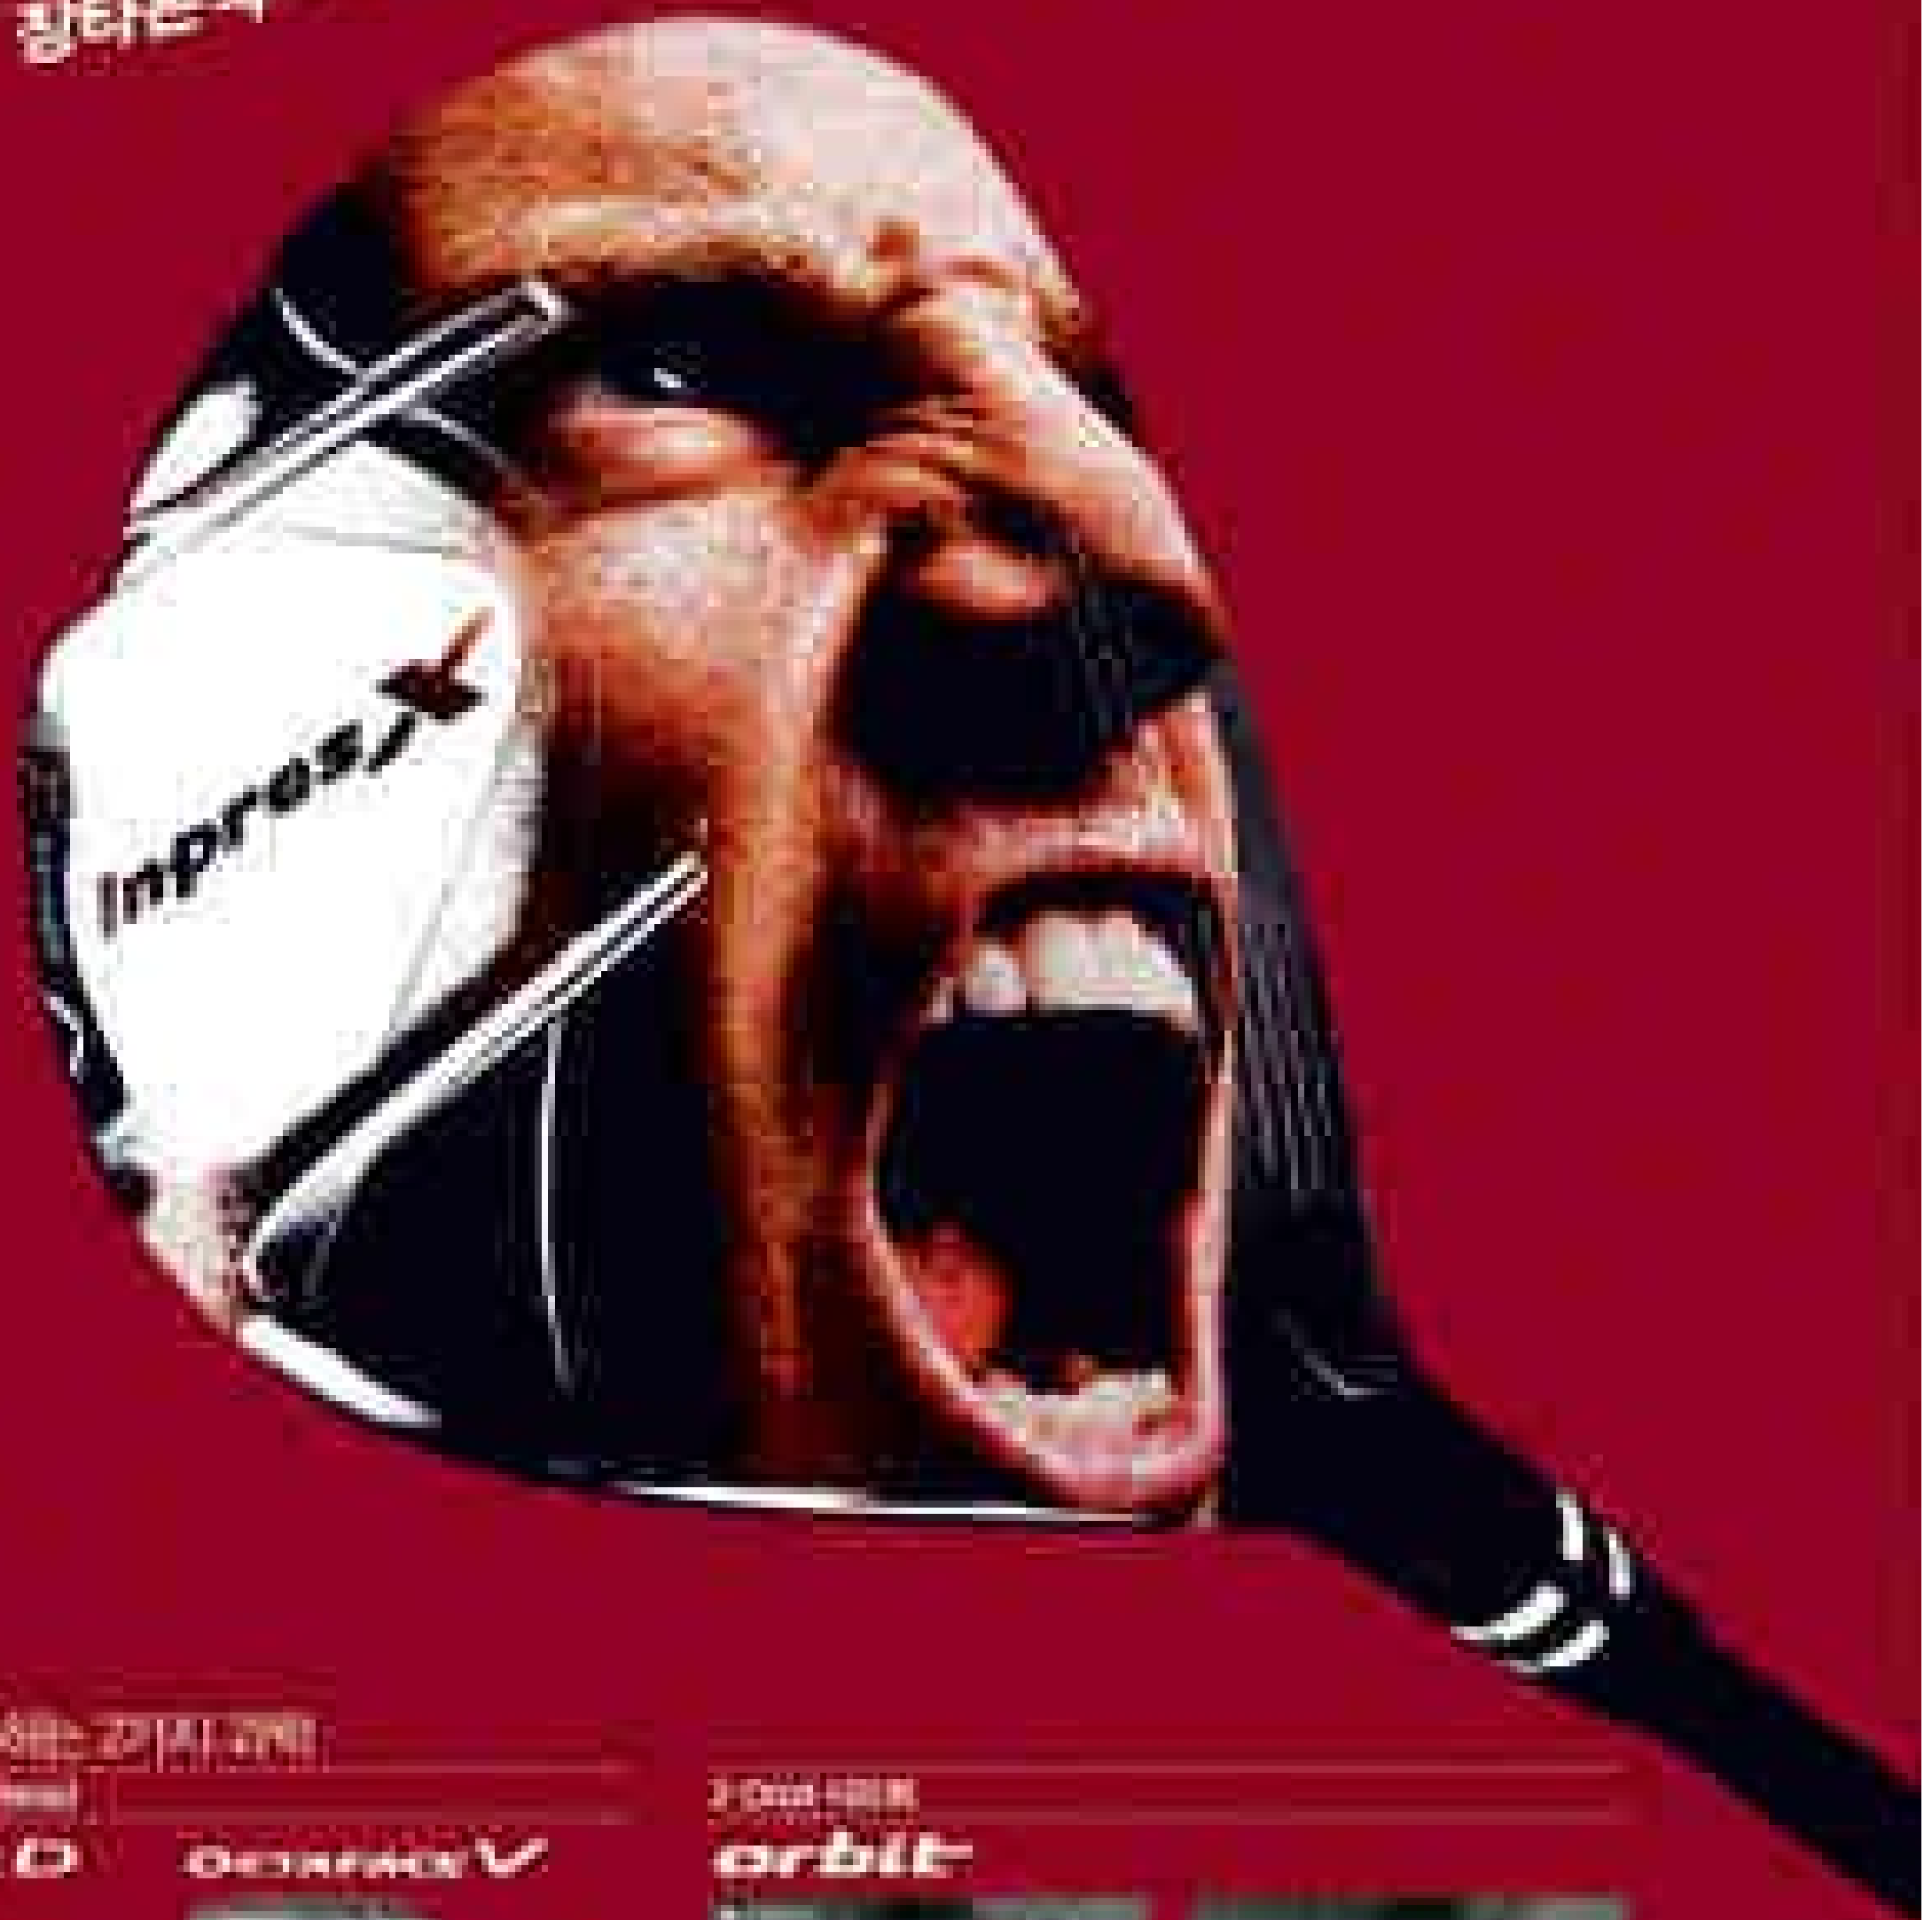

www.yamahagolf.com

長打本色

장타본색

최대 10%의 파워를 더하는 디자인

YAMAHA의 최첨단 기술이 적용된 **ORBITAL D**

ORBITAL V

최대 10%의 파워를 더하는 디자인. YAMAHA의 최첨단 기술이 적용된 ORBITAL D와 ORBITAL V는, 헤드 무게를 늘려서 헤드 속도를 높여줍니다. 또한 헤드 무게를 늘려서 헤드 속도를 높여줍니다. 또한 헤드 무게를 늘려서 헤드 속도를 높여줍니다.

3,000 시간 orbit

3,000 시간의 테스트를 거쳐 완성된 orbit 기술은, 헤드 무게를 늘려서 헤드 속도를 높여줍니다. 또한 헤드 무게를 늘려서 헤드 속도를 높여줍니다. 또한 헤드 무게를 늘려서 헤드 속도를 높여줍니다.

최대 파워의 inpres X