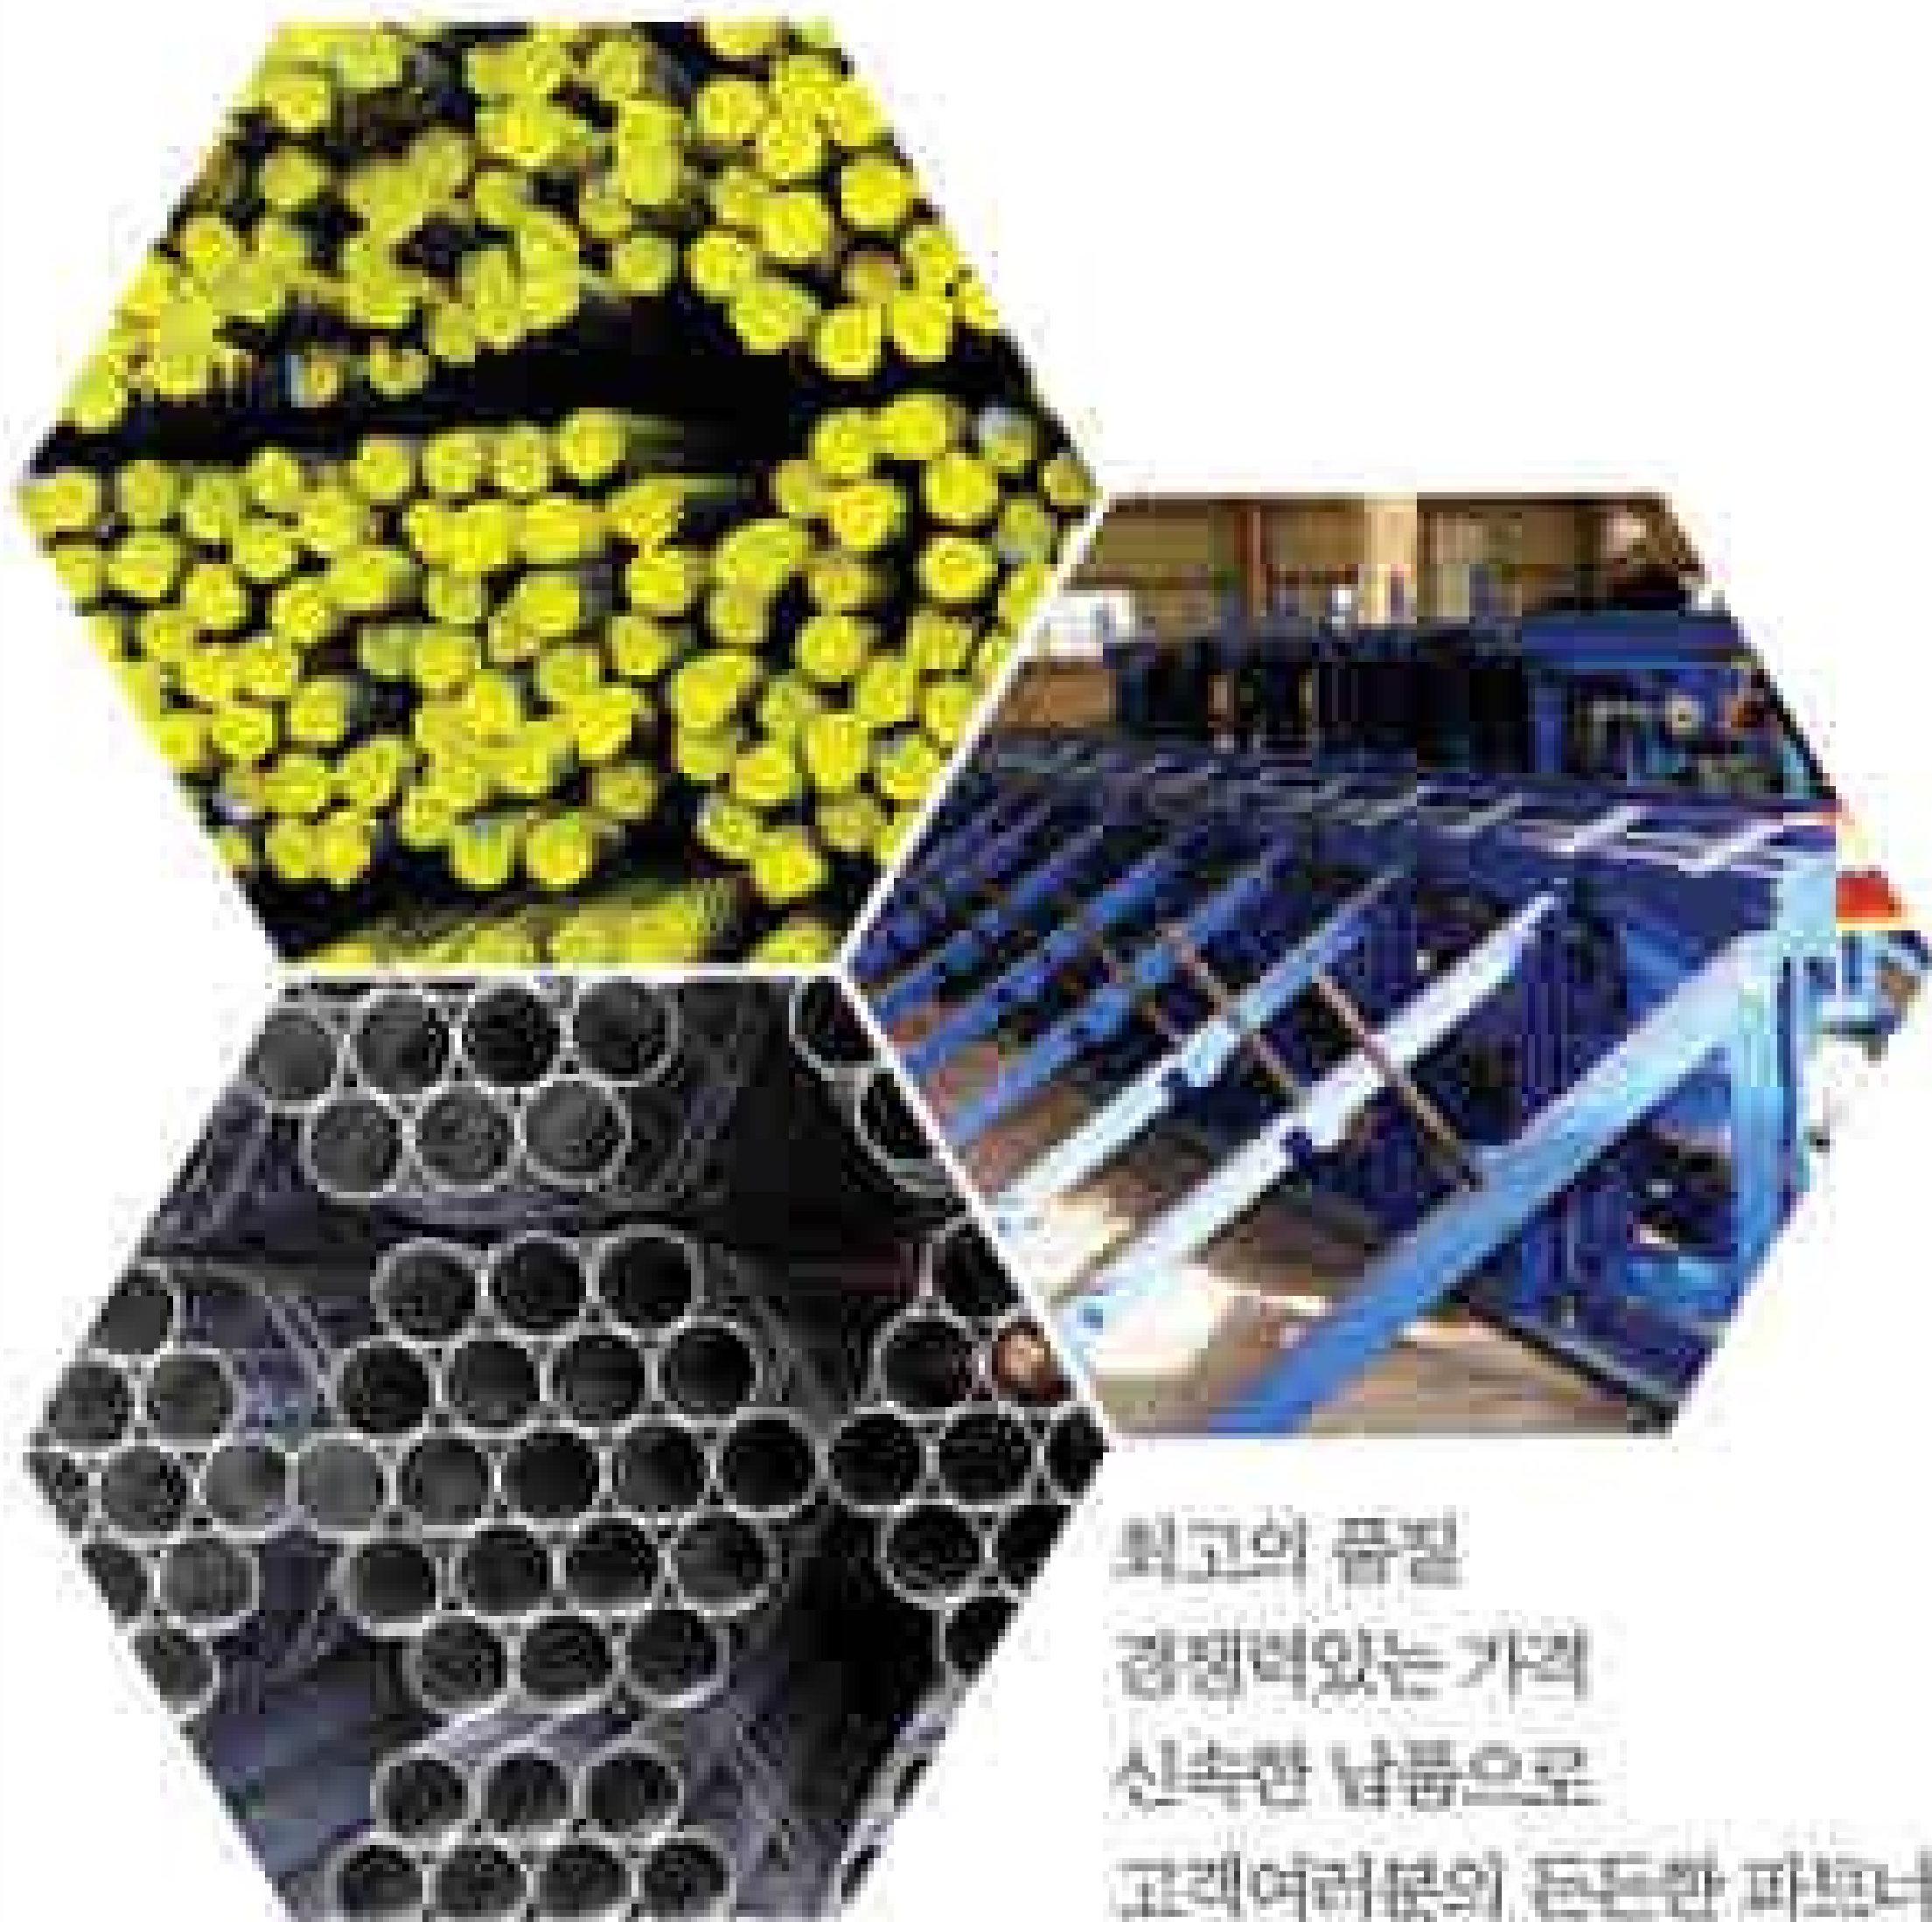

광주 전남 산업화의 현장에 늘 함께 해온 광일철강이
철근 가공전문기업 광일스틸산업을 새롭게 출범시킵니다.

최고의 품질
경쟁력있는 가격
신속한 납품으로
고객여러분의 든든한 파트너가 되겠습니다.

광일스틸산업(주) 주요사업

주요사업	1. 철근
주요사업	2. 철골
주요사업	3. 철근콘크리트 보강재
주요사업	4. 철근망
주요사업	5. 철근
주요사업	6. 철근

주요사업	7. 철근
주요사업	8. 철근
주요사업	9. 철근
주요사업	10. 철근