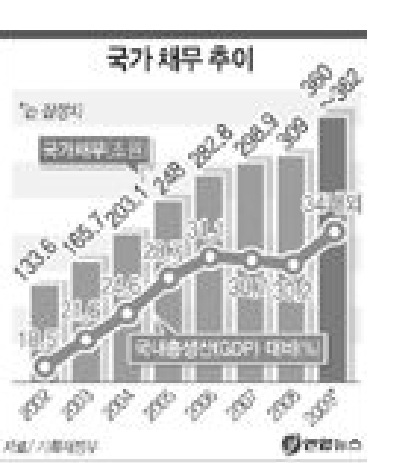

국가채무 비율 또한 국내총생산(GDP)의 34% 수준으로 10년 전 18.6%의 배 가까이 늘어난 셈이다.

광고접수안내. 광주지역 광고 접수 안내.

상속한정승인공고. 광주지방법원 가정지원.

상속한정승인공고. 광주지방법원 가정지원.

7세기스타-세기보청기. 광고배경은 어디입니까?

상속한정승인공고. 광주지방법원 가정지원.

국비교육생모집. Js퀴진 요리학원. (계좌제·재직자) 국비교육생모집.

국토해양부 지정. 광주대학교 부동산전문인력교육원. 국토해양부 지정 광주대학교 부동산전문인력교육원.

부동산 매각 공고. 당사에서 보유하고 있는 부동산에 대하여 아래와 같이 매각공고 합니다.