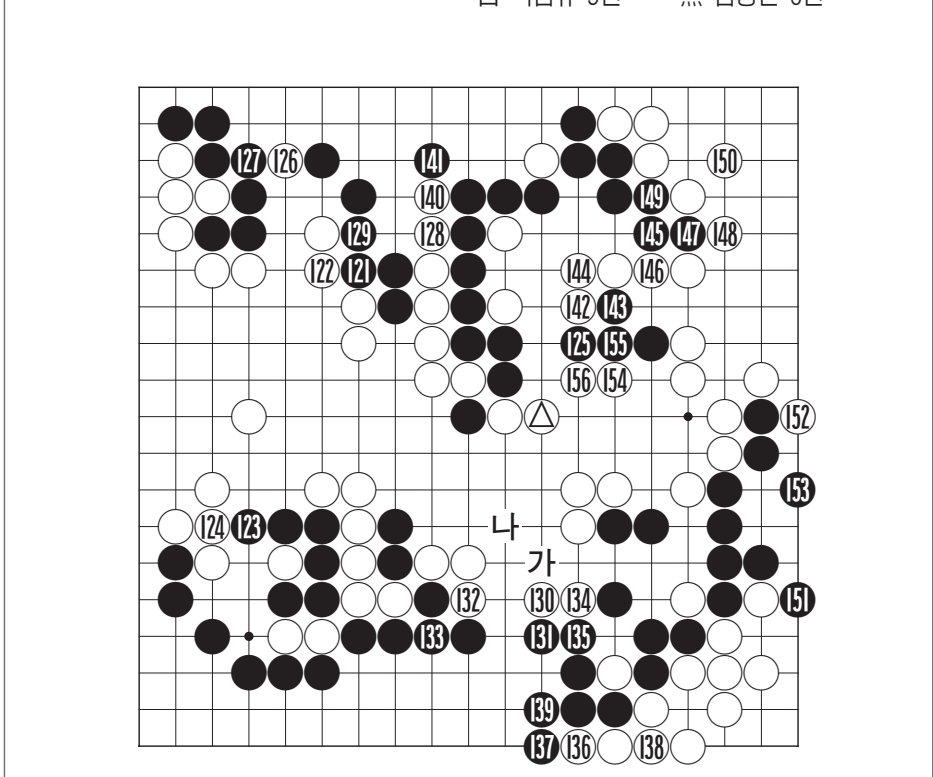

TV 27일

★이 프로그램은 방송사 사정에 따라 바뀔 수 있습니다.

Table with 4 columns: KBS1, KBS2, MBC, KBC/SBS. Lists various TV programs and their broadcast times.

EBS program schedule table with columns for time slots and program titles.

전국체전 일반부 광주대표 선발전

완벽한 마무리 결승 1국 8보 (121~156) 백 박남규 5단 흑 임상빈 6단

백 △로 늘게 되어서는 박남규 5단이 계획했던 대로 중앙에 백의 대모양이 완성되었다. 이 과정에 흑이 대가로 얻은 것은 아래쪽 백 두 점을 손에 넣은 것뿐으로 이례서는 차이가 많이 벌어진 형국이다.

'결그룹 드림팀'의 최강자는?

KBS2 '출발 드림팀'서 스포츠·댄스 겨뤘