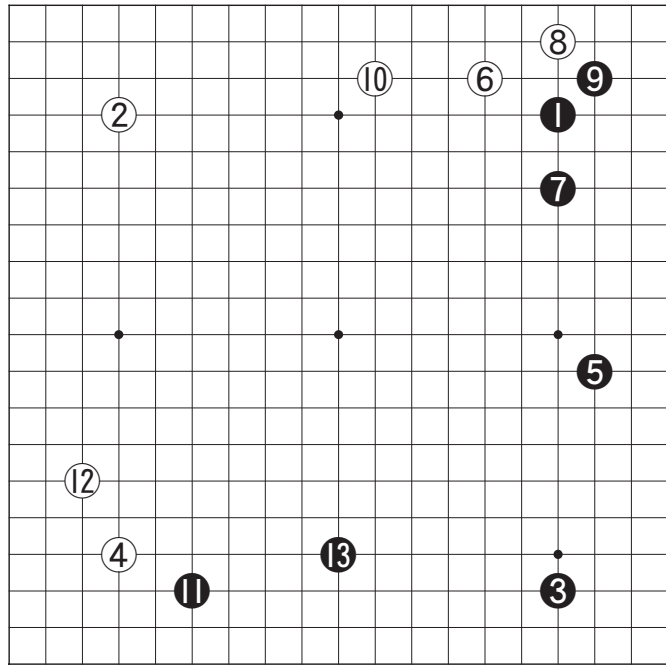

TV 29일

★이 프로그램은 방송사 사정에 따라 바뀔 수 있습니다.

Table with 4 columns: Channel (KBS1, KBS2, MBC, KBC/SBS), Program Name, Time, and Description.

Table with 2 columns: EBS, EBS플러스1, and EBS플러스2, listing various educational and cultural programs.

“일상의 노출인가 소통의 혁명인가”

내일 SBS '그것이 알고싶다' 트위터 열풍 조명

이란 대통령 선거 부정 혐의 시위, 중국 신장 위구르 자치구 폭동, 마이클 잭슨의 돌연사 등의 공통점은 트위터...

대학원생인 정수아 씨는 지난해 아버지를 여의었다. 그런데 장례식장에 그녀의 슬픔을 달래주고자 얼굴도 본 적 없는 트위터 대화 상대들이 50명이나 다녀갔고...

이런 대통령 선거 부정 혐의 시위, 중국 신장 위구르 자치구 폭동, 마이클 잭슨의 돌연사 등의 공통점은 트위터...

전국체전 일반부 광주대표 선발전

연구생출신들의 격돌

한국기원의 연구생들은 19세까지 입단에 실패하면 연구생을 그만뒀다. 매년 입단자를 10명씩 선발(남자 8명, 여자 2명)하지만 연구생이 각 조 12명씩 1조부터 10조까지 120명이나 돼서 적정한 나이에 입단에 성공하기란 낙타가 바늘구멍을 통과하는 것만큼이나 어려운 일이다.

연구생출신들의 격돌이라 수준높은 경기를 감상할 수 있을 것으로 기대되는 한편이다.