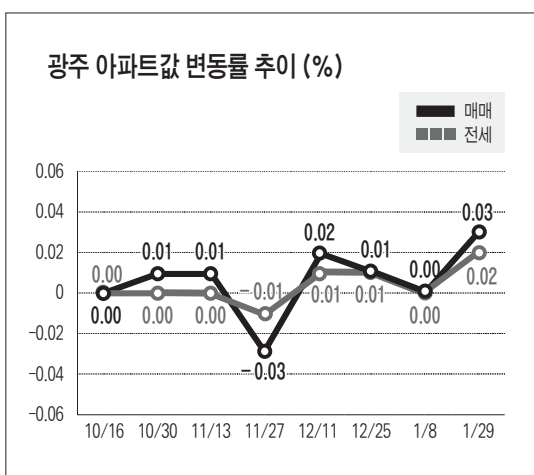

광주아파트시세

용봉동 금호·운암동 벽산 500만원↑

광주지역 아파트 시장이 좀처럼 살아나지 않고 있다. 이달 역시 대형 아파트는 잘해야 보합세를 나타내는 등 고전했다. 다만 중소형의 강세 분위기로 시장은 소폭 상승했다.

29일 부동산정보업체 부동산114에 따르면 광주 아파트 매매시장은 2주 전보다 소폭 상승, 반전에 성공했다. 하지만 변동률은 0.03%로 미미했다.

전반적으로 보합을 유지한 가운데 북구(0.11%)와 서구(0.03%)가 소폭 상승했다. 북구는 중소형 거래가 활발해지면서 가격 상승을 이끌었다. 185㎡ 이상 주택형이 0.12%로 가장 큰 변동률을 보였고, 102㎡ 이상~115㎡ 미만은 0.07% 올랐다. 북구 용봉동 금호 105㎡와 운암동 벽산분류무인암매가티 186㎡가 500만원 상당 조정됐다.

전세시장은 중소형이 강세를 보였다. 지역별로는 동구 0.32%, 북구 0.02% 올랐다. 이들 지역에는 76㎡ 이상~105㎡ 미만 주택형 중심으로 거래가 활발했다. 동구 계림동 금호계림주상복합 79㎡의 전세가격이 250만원 상승해 8천만~9천만원, 금

호타운1차도 500만원 올라 8천만~1억원 선에 거래됐다. 북구는 매곡동 금호 105㎡가 2주 전보다 250만원 상승, 7천500만~8천만원의 시세를 형성했다. 부동산114 노미경 씨는 "1월 넷째주 광주 아파트시장은 겨울 비수기로 전반적으로 조용한 분위기"라며 "다만 소형의 경우 추가 물건이 없어 수급 불균형 현상을 초래, 당분간 소형 강세는 지속될 전망이다"고 분석했다.

※ 24평은 79㎡에 해당합니다.
(105㎡ = 32평, 148㎡ = 45평, 165㎡ = 50평)

※ 작성일자 jwpark@kwangju.co.kr

지역	아파트명	면적㎡	매매가	전세가	문의처	
광주 (062)	도산	서경	76	60 68 40 42	대지공인 945-8288	
		우미	79	54 58 40 42	대지공인 945-8288	
		홍빈1차	79	50 56 40 42	해피투공인 943-6799	
	도천	중흥1단지	76	48 53 35 40	한빛공인 954-3322	
		중흥2단지	82	48 50 35 40	한빛공인 954-3322	
		소촌	리인1차	59	41 47 35 40	소촌공인 946-3330
	소촌	리인1차	59	41 47 35 40	소촌공인 946-3330	
		리인2차	82	58 62 40 50	해피투공인 943-6799	
		리인3차	85	58 62 40 50	해피투공인 943-6799	
	송정	대화	76	50 58 35 40	해피투공인 943-6799	
		리인1차	82	58 62 40 50	해피투공인 943-6799	
		리인2차	85	58 62 40 50	해피투공인 943-6799	
	신가	중흥2차	76	60 70 40 50	드림공인 959-0338	
		리인1차	82	78 85 45 50	959-0338	
		리인2차	89	78 85 45 50	959-0338	
신항	신항1차	97	120 135 80 85	관산공인 962-3114		
	신항2차	113	130 150 90 110	962-3114		
	신항3차	116	130 150 90 110	962-3114		
우산	통산	79	43 47 26 31	통산공인 951-1322		
	송정주공	39	38 40 13 15	용성부동산 959-955		
	시영1차	69A	40 45 33 37	용성부동산 959-955		
운남	삼성	56	45 47 30 33	금주공인 952-0833		
	금광	115	100 115 85 90	부동산365공인 971-3651		
	금호	112	98 105 80 85	부동산365공인 971-3651		
월계	권영	109	100 115 85 90	부동산365공인 971-3651		
	금광	115	100 115 85 90	부동산365공인 971-3651		
	금호	112	98 105 80 85	부동산365공인 971-3651		
남양	대우	109	100 115 85 90	대우공인 446-8949		
	리인1차	112	100 115 85 90	446-8949		
	리인2차	122	110 120 90 100	446-8949		
신경	성원	112	100 110 80 85	부동산365공인 971-3651		
	신동아	122	100 110 80 85	부동산365공인 971-3651		
	우미3차	76	63 68 50 53	부동산365공인 971-3651		
월곡	부영	79	51 56 41 46	월곡부동산 951-5258		
	월곡1차	92	68 70 56 61	월곡부동산 951-5258		
	월곡2차	69	58 61 45 45	월곡부동산 951-5258