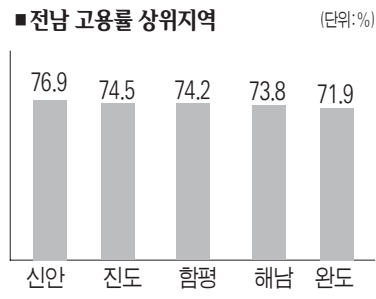

종합

신안, 고용률 76.9% 전국 최고

농림어업 등 1차 산업비중 높은 지역 특성 탓

화순 통근자 23.5% 최다... 실업률 '農低都高'

통계청 발표 고용실태

전남이 실업률은 낮고 고용률이 높은 지역으로 조사됐다. 농림어업 비중이 높아 나타난 현상으로 보인다.

9%) 등 시 단위 지역은 상대적으로 고용률이 낮은 것으로 조사됐다. 이들 지역은 산업활동이 활발한 지역으로 경기침체로 인해 고용상황이 좋지 못한 것으로 분석된다.

Table with 2 columns: 지역 (Region) and 최다통근지 (Most commuters). Lists regions like 화순, 목포, 순천, 무안, 나주 and their commuter counts.

통계청 관계자는 "군 지역은 농·어업에 종사하는 사람이 많아 고용률이 높고 시 지역은 실업자가 많아 고용률은 낮고도지, 실업률은 농저도고 현상을 보였다"고 말했다.

통계청 관계자는 "군 지역은 농·어업에 종사하는 사람이 많아 고용률이 높고 시 지역은 실업자가 많아 고용률은 낮고도지, 실업률은 농저도고 현상을 보였다"고 말했다.

나주 '드림생미' 최우수 브랜드 쌀

'전남쌀 베스트 10' 선정

나주 '드림생미'가 전남도내 최우수 브랜드쌀로 선정됐다. 전남도는 3일 한국식품연구원 등 5개 전문기관에 의뢰해 도내 20개 브랜드쌀을 대상으로 품질을 분석한 결과, 나주 드림생미를 최우수 브랜드로 뽑은 등 '전남쌀 베스트 10'을 선정했다.