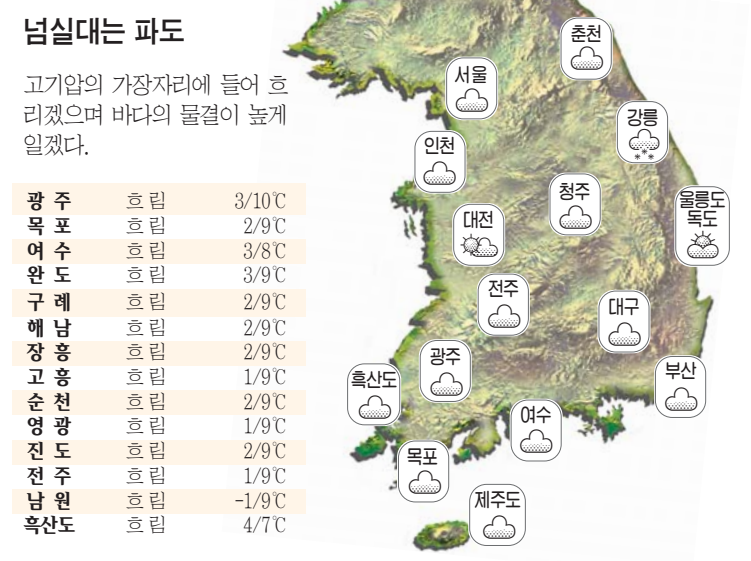

/박진표기자 lucky@kwangju.co.kr

지리산 반달곰 야생 출산 확인

암·수 1마리씩 ... 몸무게 1~1.5kg 건강

국립공원관리공단은 지리산에 방사된 반달가슴곰이 새끼 2마리를 낳았다고 7일 밝혔다.

이로써 지리산에 방사된 반달가슴곰들이 낳은 새끼는 지난해 2마리(1마리 사망)를 포함해 모두 4마리로 늘었다.

이번에 태어난 새끼는 암컷과 수컷 1마리씩이고, 몸무게는 1.0~1.5kg로 건강한 것으로 알려졌다.

어미 곰은 지난해 바위굴에서 동면을 시작해 지난 1월 초 출산한 것으로 추정되고 있으며, 이달 초 몸에 부착된 전자 발신기의 배터리를 교체하는 과정에서 출산 사실이 확인됐다.

곰단 측은 지난해 5~7월 어미 곰이 수컷과 함께 생활한 이후 임신 가능성이 있을 것으로 보고 지속적으로 관찰해 왔다.

현재 지리산에 살고 있는 반달가슴곰은 새끼들을 포함해 모두 19마리로, 곰단 측은 앞으로 개체군 규모를 50마리 이상으로 늘려 야생 상태에서 스스로 집단을 유지하도록 할 방침이다.

송동주 국립공원관리공단 멸종위기종복원센터장은 "반달가슴곰들이 혹독한 야생환경을 극복하고 자연에서의 짝짓기와 겨울철 동면을 거쳐 새끼를 잇달아 출산한 것은 복원 사업이 성공 단계에 들어섰다는 뜻"이라고 말했다.

/김형호기자 khh@kwangju.co.kr

오늘 날씨

바다	종형	파고	지외선지수	식중독지수	황사지수
서해 남부 앞바다	북동~동	0.5~1.5m	1.0~2.0	보통	관심
남해 서부 앞바다	북동~동	2.0~3.0m	2.0~3.0	보통	관심
남해 서부 앞바다	북동~동	3.0~4.0m	2.0~3.0	보통	관심