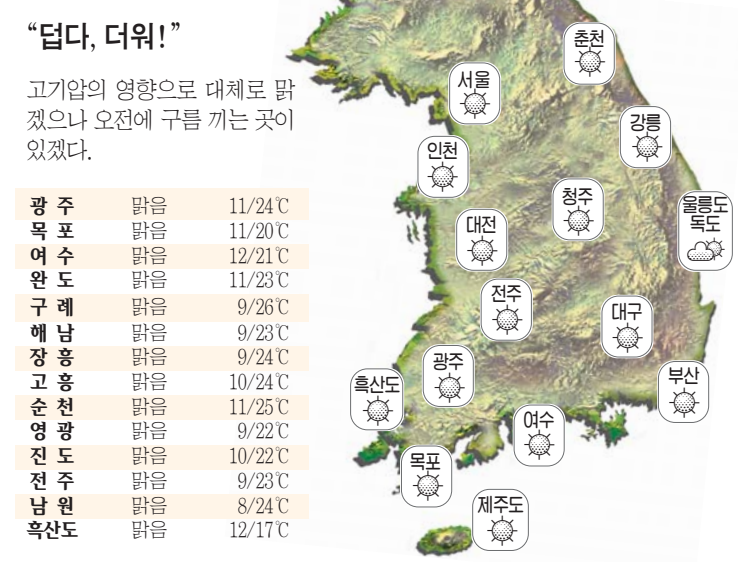

지리산 칠선계곡 탐방객

하루 40명 예약 받는다

국립공원관리공단(이사장 엄홍우)은 지리산 칠선계곡을 찾으려는 탐방객들의 예약을 받는다하고 6일 밝혔다. 칠선계곡은 10년간 출입이 통제됐다가 2008년 다시 개방됐으며 올해는 5~6월과 9~10월에 하루 최대 40명만 탐방할 수 있다. 칠선계곡을 찾으려는 이들은 국립공원관리공단 예약투어 누리집(http://ecotour.knps.or.kr)을 통해 예약하면 된다.

'오월 어머니상' 수상자 선정

지선 스님·카치아피카스 교수·광주간호사회

내일 시상식

올해 '오월 어머니상' 수상자로 지선스님과 조지 카치아피카스(George Katsiaficas) 미국 켈트위스공과대학교 교수, 광주간호사회 등이 선정됐다. 서단법인 오월어머니집은 6일 "지선스님은 5월 정진을 계승 및 발전시키고, 조지 카치아피카스 교수는 5월 관련 논문과 저서를 발표해 5월 정신의 세계화에 기여해 수상자로 했으며 1980년 당시 부상자 구호에 노력했던 광주간호사회를 단체 수상자로 결정했다"고 밝혔다. 오월어머니집은 오는 8일 오월어머니집 개관기념일에 오월어머니상

시상식을 개최할 예정으로, 수상자에게는 상장과 시상금 100만원이 수여된다. '오월 어머니상'은 한국 민주주의 발전에 위해 헌신한 숨은 시민을 찾아 공로를 위로하고 5월 정진을 계승·발전시키기 위한 취지로 2007년도에 제정됐다. /윤현석기자 chadol@kwangju.co.kr

'5·18 행사' 15~18일 금남로 교통통제

광주시, 기획단 구성

광주시가 5·18 광주민주화운동 30주년을 맞아 행사준비기획단을 구성하는 등 본격적인 지원에 나섰다. 광주시는 6일 "최현주 자치행정국장을 행사지원본부장으로 행사준비기획단을 꾸려 행사의 홍보와 주요 방문 인사 의견, 교통 및 소방대책 등 6개 분야에 걸쳐 5·18 30주년 행사를 지원한다"고 밝혔다. 광주시는 이를 위해 7일 오후 시청 회의실에서 5·18 행사지원 관계자 회의를 열어 수송차량 지원과 주요 행사장 경우 시내버스 증차 및 노선 변경, 도로 및 교통표지판 정비, 급수 분사 등 분야별 지원 계획을 논의할 예정

이다. 공직자 헌혈 운동, 주먹밥 나누기 행사 등 5·18 관련 자체행사도 마련한 광주시는 5·18 분위기 조성을 위해 주요 간선도로에 가로등을 계양하고 홍보탑과 현수막, 전광판 등 홍보매체를 통해 기념행사를 홍보하기로 했다. 또 참여객들의 편의를 위해 17·18일 5·18 자유공원에서 광주시청~유스퀘어~광주역~옛 전남도청~국립 5·18민주묘지를 경유하는 임시버스를 운행할 예정이다. 한편 15일부터 4일간 동구 금남로 옛 전남도청에서 금남공원까지 시간대별로 교통이 전면 통제되거나 부분 통제될 예정이

오늘 날씨

해돋이 05시 36분 해질 19시 23분 달돋이 01시 40분 달질 12시 59분

<오전> 바다 풍향 파고 지의선지수 식중독지수 황사지수
서해 남부 앞바다 서~북서 0.5~1.5m 서해상기압 1.0~2.0m 높음 주의 낮음
남해 서부 앞바다 북~북동 0.5~1.5m 북~북동 낮음 주의 낮음

<오후> 바다 풍향 파고 밀물 썰물
서해 남부 앞바다 남서~서 0.5~1.0m 목포 08:28 01:24
서~북서 0.5~1.5m 목포 20:52 14:48
남해 서부 앞바다 북서~북 0.5~1.0m 여수 04:03 10:37
북서~북 1.0~1.5m 여수 16:35 22:29

◇주간날씨 기상안내전화 : 국번없이 131 <광주지방기상청>

날짜	8(토)	9(일)	10(월)	11(화)	12(수)	13(목)
날씨						
최저/최고	12/27	12/27	13/20	10/22	8/22	8/23

식중독 주의보

한여름보다 5~6월에 많아

연중 식중독 발생이 가장 많은 5~6월을 맞아 보건당국이 주의의를 당부했다. 식물의약품안전청은 지난 5년간 식중독 발생동향을 분석한 결과 5~6월에 평균 68건, 2932명의 환자가 발생했다고 6일 밝혔다.

이한여름철인 7~8월의 65건, 1209명보다 더 많은 것이다. 월평균 식중독 보고건수는 6월이 39건으로 가장 많으며 8월과 9월이 각각 37건과 33건으로 빈번했다. 6월에 발생한 평균 환자 수는 연평균 2001명으로 비교적 환자가 많은 5월(931명)과 9월(960명)의 두배가 넘었다. 5~6월에 식중독이 집중 발생하는 이유는 단체관광과 야외수험활동이 많기 때문이라고 식약청은 분석했다.

Rose Festival

현대백화점 장미축제

7(금), 8(토), 9(일) 3일 남았습니다!

현대신한카드 [현대백화점카드, 현대S카드, H+카드 포함] 구매고객께 상품권을 드립니다

중정기간 : 4/30(목) ~ 5/9(일), 10일간 중정장소 : 8층 상품권 증정 데스크

- 20만원이상 구매시 상품권 1만원
- 40만원이상 구매시 상품권 2만원
- 60만원이상 구매시 상품권 3만원
- 100만원이상 구매시 상품권 5만원

[현금+카드+상품권 합산 가능 / 단일브랜드 기준]
중정기간 : 4/30(목) ~ 5/9(일) 중정장소 : 8층 사무품 증정데스크

200/300/500/1,000만원이상 구매고객께 10/15/25/50만원 현대상품권을 드립니다.

현대백화점

7(금), 8(토), 9(일) 3일 남았습니다!

현대신한카드 [현대백화점카드, 현대S카드, H+카드 포함] 구매고객께 상품권을 드립니다

중정기간 : 4/30(목) ~ 5/9(일), 10일간 중정장소 : 8층 상품권 증정 데스크

100만원 이상 구매 시 상품권 5만원

[현금+카드+상품권 합산 가능 / 단일브랜드 기준]
중정기간 : 4/30(목) ~ 5/9(일) 중정장소 : 8층 사무품 증정데스크

200/300/500/1,000만원이상 구매고객께 10/15/25/50만원 현대상품권을 드립니다.