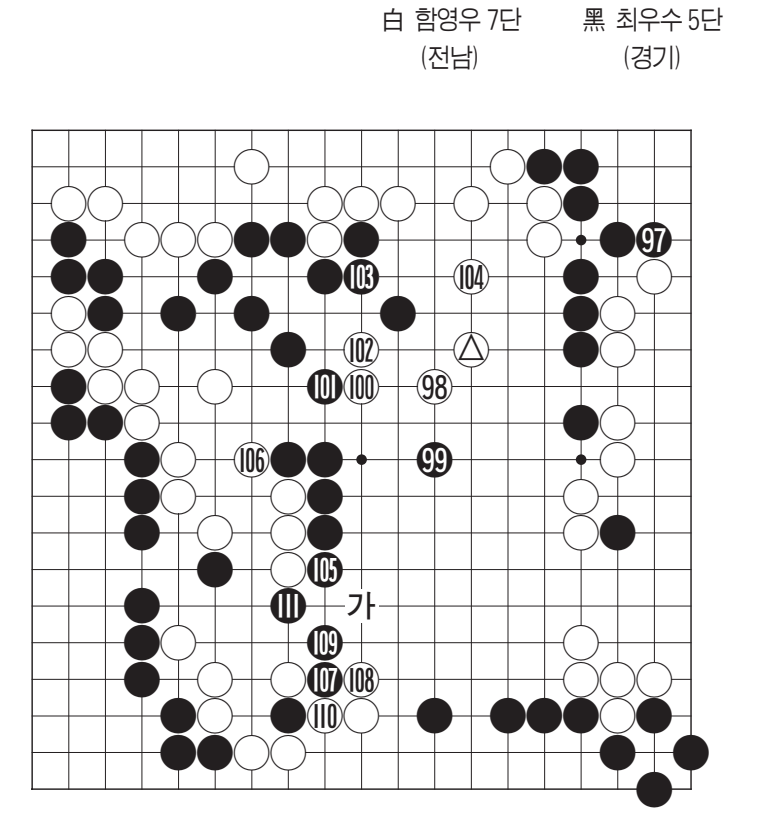

TV 3일

★이 프로그램은 방송사 사정에 따라 바뀔 수 있습니다.

Table with 4 columns: KBS1, KBS2, MBC, KBC/SBS. Lists various TV programs and their broadcast times.

Table with 2 columns: EBS 플러스1, EBS 플러스2. Lists various TV programs and their broadcast times.

한은정, '구미호'로 돌아왔다

KBS2 호러 사극 '여우누이뎐' 주인공 캐스팅

탤런트 한은정(30)이 KBS 2TV 호러 사극 '구미호, 여우누이뎐'의 주인공으로 캐스팅됐다. KBS는 '국가가 부른다' 후속으로 다음달 16부작 사극 '구미호, 여우누이뎐'을 선보인다고 1일 밝혔다.

한은정은 현재 케이블채널 올리브의 '올리브 뉴스'를 진행하며 다양한 라이프스타일을 안방에 소개하고 있다. 정극출연은 지난해 '신데렐라 맨' 이후 거의 1년 만이다.

전국최강전 결승4국

백 107의 중앙의 요소를 차지해서는 이제까지 광범하던 균형추가 백 쪽으로 살짝 기울어져 가는 장면이다. 여전히 최우수 5단은 표정이 없다.

월드컵 특집 애니메이션 SBS '드림릭스' 7일부터

SBS TV는 월드컵 특집 애니메이션 '드림릭스'를 7일부터 매주 월, 화요일 오후 4시 30분에 방송한다. 각 22분 분량 총 11편으로 구성된 '드림릭스'는 동물농장 축구팀의 이야기다.