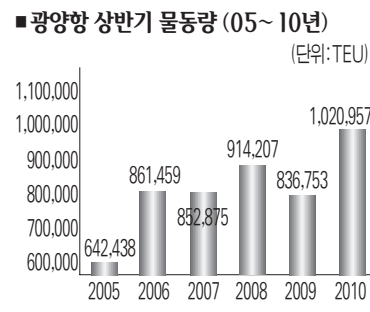

# 광양항 年 200만TEU 보인다

## 상반기 물동량 100만TEU 돌파 전년동기比 22% 증가 사상최고

광양항 물동량이 개항 이래 처음으로 상반기 100만TEU(1TEU는 20피트 컨테이너 1개)를 돌파하는 등 역대 최고 실적을 기록한 것으로 나타났다. 상반기에 비해 하반기 물동량이 더 많다는 점을 감안하면 목표량인 연간 200만 TEU 달성도 무난할 것으로 예상돼 '동북아 경제 중심항'으로 도약하는데 청신호가 켜졌다.

한국컨테이너부두공단은 7일 "광양항의 상반기 물동량이 102만4957

TEU로, 이 기간(1~6월) 물동량으로는 지난 1998년 개항 이래 역대 최고치를 달성했다"고 밝혔다.

올 상반기 물동량은 지난해 같은 기간 83만6753TEU에 비해 22% 증가한 것으로, 6개월 만에 100만TEU를 돌파한 것은 이번이 처음이다.

상반기 물동량의 경우 지난 2005년 64만2438TEU의 실적에 올린 뒤 ▲2006년 86만1459TEU ▲2008년 91만4207TEU를 기록해 100만TEU 달성에 한 발 다가서고 있다. 지난해

해 극심한 경기 침체의 여파로 83만6753TEU로 주저앉았다가 이번에 100만TEU를 넘어섰다.

지난해 상반기 물동량에 비해 하반기 물동량(97만3685TEU)이 훨씬 많았고 올해 경기가 본격적인 회복 조짐을 보이면서 수출입 물량 및 환적 물량이 크게 늘어날 것으로 예상돼 연간 목표량인 200만TEU를 초과 달성할

것이라는 기대도 커지고 있다. 특히 오는 2011년 전후~광양항 고속도로가 개통되고 2012년 항만 배후 물류 단지(388만㎡)가 준공되면 광양항을 이용하는 물동량이 급증할 것으로 예상돼 300만 TEU 달성도 멀지 않다는 게 지역 경제계의 분석이다.