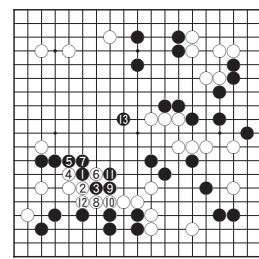

〈'인생은 아름다워' 윤다훈-김상중〉

〈'자이언트' 이범수-박상민〉

〈'신데렐라 언니' 문근영-서우〉

제19회 光日盃 광주 전남 직방비특대인

기분좋은 연결

2회전 2국 4보(55~77)

白 조영배 5단 (주택관리사회) / 黑 유병수 5단 (포스코)

〈참고도〉

백 60 요소를 빼앗기며 실리를 손해 보자 유병수 5단이 다급해졌다. 그래서 깊이 생각

짓하고 11까지를 선수한 다음 13으로 우변의 백 대마를 공격하는 것도 좋은 방법이다.

유병수 5단 <본보 비특대인>

Section for 'Mountain hiking is really a great joy' with English and Korean text and a photo of people hiking.