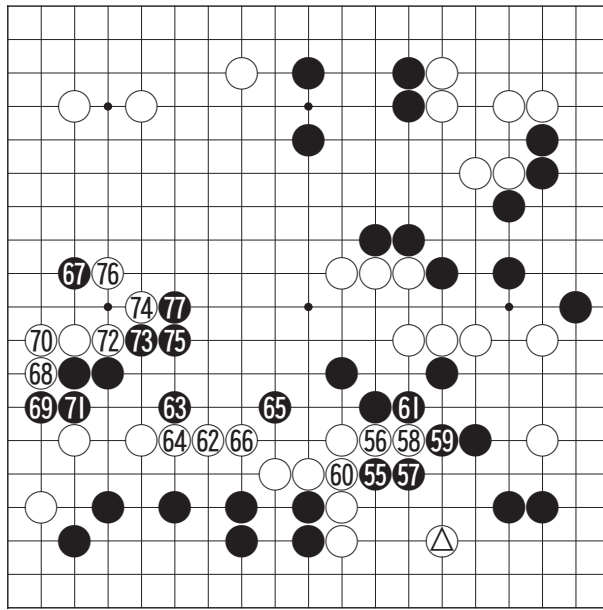

〈'인생은 아름다워' 윤다훈-김상중〉

〈'자이언트' 이범수-박상민〉

〈'신데렐라 언니' 문근영-서우〉

제19회 光日盃 광주 전남 직방비특대인

기분좋은 연결

2회전 2국 4보(55~77)

白 조영배 5단 (주택관리사회) / 黑 유병수 5단 (포스코)

〈참고도〉

백 60 요소를 빼앗기며 실리를 손해 보자 유병수 5단이 다급해졌다. 그래서 깊이 생각

짓하고 11까지를 선수한 다음 13으로 우변의 백 대마를 공격하는 것도 좋은 방법이다.

유병수 5단 <본보 비특대인>

Section for 'Mountain hiking is really a great joy' with English and Korean text and a photo of people hiking.