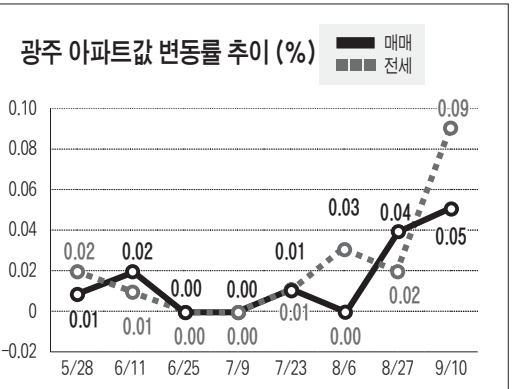

전세가, 매매 부족으로 상승세 지속될 듯
광주 아파트 시장은 광주사이언스밸리(첨단단지) 진입도로 건설이 호재로 작용, 뚜렷한 오름세를 나타냈다.
10월 부동산정보업체 부동산114에 따르면 9월 첫째 주 광주 아파트 시장은 2주 전보다 매매 0.05%, 전세 0.09% 상승했다.
매매 시장은 복구가 0.09% 오르며 상승세를 주도했다. 복구는 새로 건설 중인 광주사이언스밸리 진입도로에 인접해 있는 아파트 단지들이 매매 가격 상승을 이끌었다. 복구 운동장 우상 105㎡는 2주 전보다 매매 가격이 500만원 올라 1억~1억2000만원의 시세를 형성했다. 인근의 미라보3차 109㎡와 142㎡는 평균 500만원 상승해 각각 9000만~1억원, 1억1000만~1억3500만원에 거래됐다.
전세 시장은 0.09%로 가격 상승이 두드러졌다. 지난해 입주를 시작한 광산구 신가동 대남보일러, 장덕동 진흥수원리타운 등의 단지들이 시간이 지남에 따라 매물이 소진되면서 전세 매물이 부족해졌기 때문이다.
※ 24평은 79㎡에 해당합니다.
(105㎡ = 32평, 148㎡ = 45평, 165㎡ = 50평)

Table with 5 columns: 지역, 아파트명, 면적, 매매가, 전세가, 문의처. Continuation of the real estate listings, including areas like 동, 기림, 산수, 소재, 윤림, 리인3차, 리인광명, 리인가든, 리인가든2차, 리인11차, 리인12차, 리인13차, 리인14차, 리인15차, 리인16차, 리인17차, 리인18차, 리인19차, 리인20차, 리인21차, 리인22차, 리인23차, 리인24차, 리인25차, 리인26차, 리인27차, 리인28차, 리인29차, 리인30차, 리인31차, 리인32차, 리인33차, 리인34차, 리인35차, 리인36차, 리인37차, 리인38차, 리인39차, 리인40차, 리인41차, 리인42차, 리인43차, 리인44차, 리인45차, 리인46차, 리인47차, 리인48차, 리인49차, 리인50차, 리인51차, 리인52차, 리인53차, 리인54차, 리인55차, 리인56차, 리인57차, 리인58차, 리인59차, 리인60차, 리인61차, 리인62차, 리인63차, 리인64차, 리인65차, 리인66차, 리인67차, 리인68차, 리인69차, 리인70차, 리인71차, 리인72차, 리인73차, 리인74차, 리인75차, 리인76차, 리인77차, 리인78차, 리인79차, 리인80차, 리인81차, 리인82차, 리인83차, 리인84차, 리인85차, 리인86차, 리인87차, 리인88차, 리인89차, 리인90차, 리인91차, 리인92차, 리인93차, 리인94차, 리인95차, 리인96차, 리인97차, 리인98차, 리인99차, 리인100차.