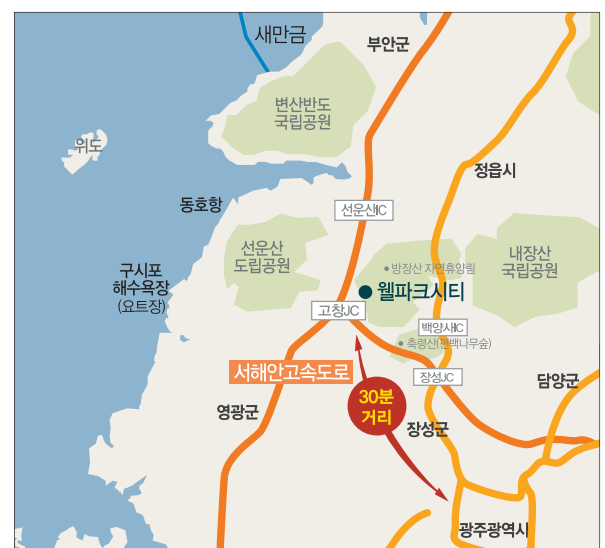

*사용된 일부 이미지는 소비자의 이해를 돕기 위해 재작성된 것이며, 조망도의 내용도 일부 변경될 수 있습니다.

고령화 시대의 선도 기업 — 서울시니어스타워(주)
서울시니어스타워(주)는 15년간 실버타운 운영 노하우를 가진 대한민국 실버타운 점유율 1위 기
업이며, 오색그리아드호텔, 안면역센터와 유전자 세포연구소, 전국 6곳, 해외 1곳(몽골)을 포함
6개의 병원을 운영하고 있습니다.

10월 중순 현장 모델하우스 OPEN
10월 중순부터 매주 토요일 현장방문 셔틀버스 운행 예정(광주)
www.wellparkcity.com NAVER 24시간 웰파크시티 고객센터

상 담 문 의
서울! 02) 2668-5300 고창! 063) 563-9300
광주! 062) 714-1500 전주! 063) 251-7788