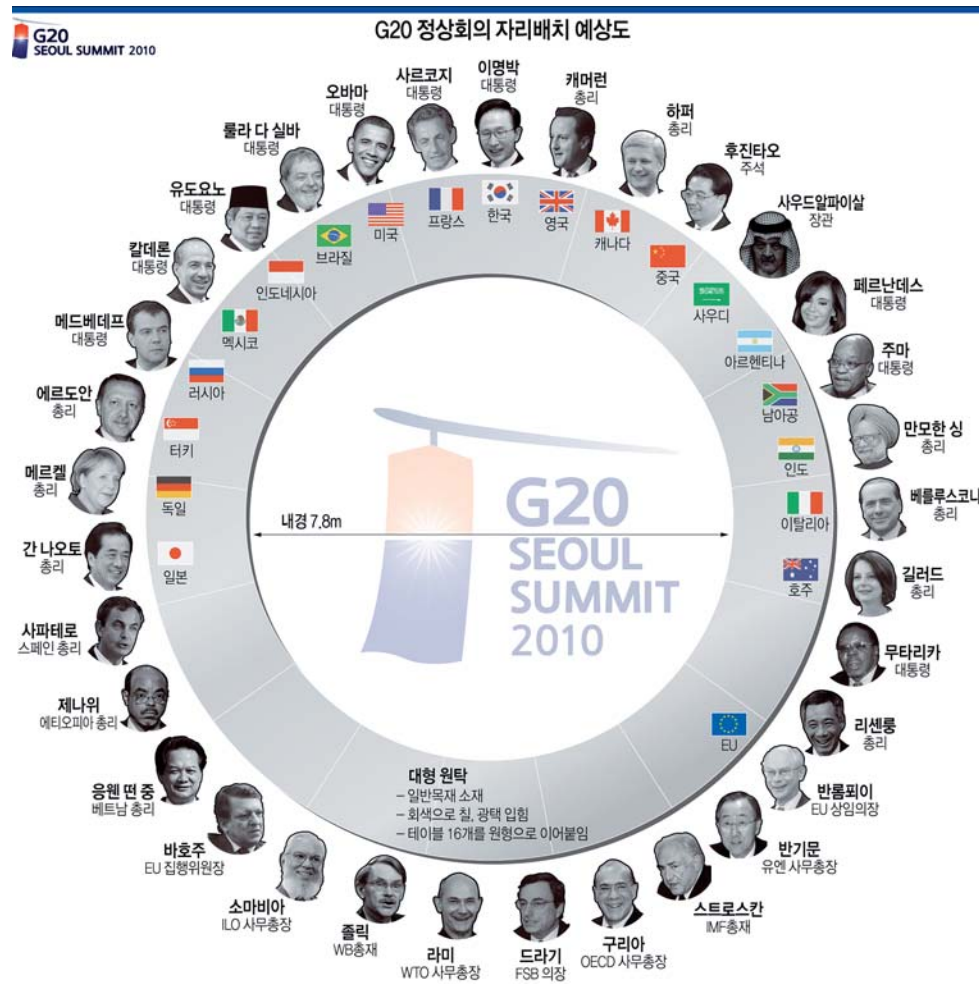

의견서열 순서에 따른 것으로 달라질 수 있음

등으로 이어지며 공식 일정을 본격화했다. 11일에는 이명박 대통령이 참석하는 개막 총회에 이어 무역투자, 금융, 녹색성장, 기업의 사회적 책임 등 4개의 의제에 대해 각국 정상과 CEO 120여 명이 글로벌 경제현안을 놓고 토론하는 라운드테이블이 본격적으로 진행된다. 한국에서는 이 건희 삼성전자 회장, 정몽구 현대기아차 회장, 최태원 SK그룹 회장 등 15명이 참석한다. /임동욱기자 tuim@kwangju.co.kr

광주시의회 행정사무감사

“하수처리장 기준치 초과 배출”
“학교매점 계약금액 천차만별”

광주시와 광주시교육청에 대한 광주시의회 행정사무감사 첫 날인 10일 시의원들은 광주시 하수처리장의 배출량 법적 허용범위 초과와 학교용지 매입비 관리 운영 부실, 학교 매점 계약 '주먹구구', 농산물도매시장 잔류농약 검사소 설치 등을 지적하며 대안 마련을 촉구했다.

◇하수처리장 기준치 초과배출 논란=환경복지위원회 이은방 의원(민주·북구 6)은 광주시 환경시설공단에 대한 행정사무감사에서 “광주시 하수처리장이 기준치를 초과해 하수를 배출하는 등 법적 기준을 위반해 운영하고 있어 광우천 수질 악화가 우려되고 있다”고 지적했다.

이 의원은 “의무규제 사업자인 제1하수처리장의 총배출량은 하루 58만㎡로, 1단계 최종방류구는 28만㎡, 2단계 최종방류구 30만㎡로 규정돼 있지만, 지난해 1

부를 결정할 수 있도록 한 것은 다행이지만, 잔류농약 기준치 초과 부과 판정을 받는 농산물이 많은 각화동 농산물도매시장(올 들어 9월 말까지 9건, 서부 7건)에도 검사를 설치해야 한다”고 강조했다.

◇학교용지 매입비 관리비 운영 부실=교육위원회 정현애(민주·비례) 의원은 이날 시 교육청을 상대로 한 행정사무감사에서 “시교육청은 지난해 광주시로부터 50억원의 학교용지분담금을 전입한 뒤 17억3200만원을 학교 증축비로 사용했다”며 “특히 17억3200만원을 세입에서 누락해 시의회에 자료를 제출하기도 했다”고 질타했다.

정 의원은 또한 “시 교육청은 지난 2008년과 2009년 교육과학기술부로부터 학교용지분담금과 관련해 지방채 발행 승인이 거부됐는데도 2008년 55억7600만원

과 2009년 17억8000만원 등 73억5600만원의 지방채를 발행한 뒤 다른 예산 항목

“도시계획시설 미집행 대책 시급”

“학교용지 매입비 교사증축 전용”

에서 예산을 조달해 지방채를 상환했다”며 “이는 전형적인 예산 전용 사례”라고 지적했다.

◇학교 매점 계약 '주먹구구'=교육위원회 정희근 의원은 시 교육청에 대한 행정사무감사에서 “시 교육청이 학교 매점 등 공공시설 임대와 관련, 사회적 배려대상자를 우대하도록 한 노인복지법의 강행규정, 장애인복지법 등 임의 규정이 있음에도 조례제정에 나서지 않고 있다”고 주장했다.

광주시는 지난 2003년 공공시설 내 매점 및 자판기 설치 허가에 관한 조례를 제정했다. 그러나 시교육청이 조례제정에 나서지 않아 광주지역 공·사립학교 매점 가운데 장애인 운영중인 매점이 2곳에 그치고 있다는 것이다. 또 학교매점 계약의 원칙과 기준이 없는 탓에 1㎡당 계약금액이 수십 배 차가 나는 것으로 나타났다.

계약 금액이 가장 많은 C고교의 경우 1㎡당 88만1000원이었으며, 최저인 D고교는 2만5000원이었다. /최권익기자 cki@kwangju.co.kr

“2011년 1월” 무안공항 출발 전세기 취항

컨티넨탈 항공 / B737-800 / 152석

골든 트라이앵글 3개국의 중심 태국 치앙마이 순수한 자연의 세계

- ★ 골든 트라이앵글 3개국 (태국/미얀마/라오스)관광
- ★ 치앙마이 골프&관광 -72홀
- ★ 치앙마이 골프 - 99홀
- ★ 고품격 3개국 관광&골프

2011년 1월						
일	월	화	수	목	금	토
						1
2	3	4	5	6	7	8
9	10	11	12	13	14	15
16	17	18	19	20	21	22
23	24	25	26	27	28	29
30	31	치앙마이	광출발일			

다이나믹한 해양스포츠의 천국 골퍼들의 낙원

- 광 관광 & 휴양 4일 ★
- 광 PIC GOLD 4일 ★
- 광 레오팔레스 골프 4일 ★