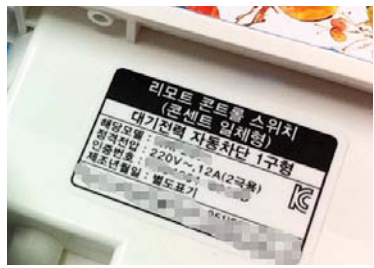

주공아파트 나주 280세대·목포 980세대 부적격 콘센트 시공 화재 위험

LH "제품 문제 없다"

정부의 에너지절약 시책에 따라 나주의 한 아파트에 설치된 대기전력 자동차단콘센트가 기준 미달의 부적격 제품이라는 지적이 제기됐다.

이와 함께 이 제품은 시방서에 표기된 제품규격에 못 미쳐 전력 사용 과부하 시 전산화재위험이 큰 것으로 나타났다.

나주시 용산동 주공아파트는 지난 10월 1일부터 한 달에 걸쳐 288세대 중 280세대에 대기전력자동차단콘센트를 설치했다. 이 사업은 정부의 저탄소 녹색성장 정부에너지절약 시범사업에 따라 한국토지주택공사에 의해 시행된 것으로 1세대 당 1개의 콘센트가 설치됐다.

하지만 이 아파트에 설치된 콘센트는 공사 시방서에 표시된 전압 250V(볼트)·전류 10A(암페어) 제품이 아닌 220V·12A 제품이며 이는 콘센트 규격이 아니라 스위치 규격인 것으로 드러났다.

지식경제부 기술표준원 전기용품 안전인증법에 따르면 콘센트는 전류

10A인 경우 전압 250V, 부하전류 16A에서 1시간 동안 전기를 흘려보낼 시 온도가 45도를 넘지 않아야 하는 것으로 규정돼 있다. 스위치는 전류 12A인 경우 전압 242V, 부하전류 15A에서 1시간 동안 전기를 흘리면 45도가 넘지 않아야 한다. 콘센트는 스위치에 비해 전력 사용 범위가 넓은 것이다.

또 KTL산업기술시험원에서도 전압과 전류에 의거, 대기전력자동차단 콘센트와 대기전력차단스위치를 법적으로 명확히 구분하고 있다. 이에 따라 이 제품은 콘센트로 설치됐지만 사실상 스위치 규격을 가진 제품으로 콘센트에 해당하는 온도상승 및 전압 시험규격에 미달한다.

이 콘센트를 납품한 제조사는 지난

2008년 8월 이 제품을 '리모트콘트롤 스위치'로 한국전기전자시험연구원에서 인증을 취득한 뒤 대기전력자동차단콘센트로 생산, 판매해왔다. 그러나 콘센트와 규격이 달라 문제가 불거지자 지난 7월 리모트콘트롤스위치(전기콘센트일체형) 인증을 다시 취득했지만 이전 제품과 동일한 성능으로, 대기전력자동차단콘센트의 규격에는 못 미치는 부적격 제품으로 알려졌다.

에너지관리공단이 발주, 목포시 용해동 포미주공아파트 980세대에 설치된 콘센트도 동일한 제조사의 제품이지만 현재 전압과 전류가 표시된 부분에 에너지관리공단 시방서 콘센트 규격에 맞는 '250V~10A(220V~12A)'를 새긴 스티커를 덧붙여 시공했다.

이에 대해 한국토지주택공사 광주지사 관계자는 "현재 시공한 제품은 본사 자체 승인시 아무 문제 없이 통과한 제품으로 스위치와 콘센트 둘다 인증을 받아 콘센트로 사용이 가능한 것으로 알고 있다"고 말했다.

/임동룡기자 exian@kwangju.co.kr

기온 '뚝' ... 찬바람 '쌩쌩'

광주·전남 오전까지 짙은 황사도

3일 광주·전남지역은 짙은 황사가 나타나고, 기온 또한 크게 떨어질 것으로 보인다.

광주지방기상청은 "중국 고비사막에서 발생한 황사가 북서풍을 타고 이동해 광주·전남은 3일 새벽부터 오전까지 짙은 황사가 나타날 가능성이 있다"고 2일 예보했다. 이에 따라 기상청은 광주·전남지역에 황사 예비특보를 발령했다.

3일은 찬 대륙고기압이 일시적으로 확장하면서 아침 최저기온은 2도~6도, 낮 최고기온은 7도~10도로 전날보다 3~7도 가량 내려가겠다. 찬 바람도 강하게 불어 체감온도는 더욱 낮을 것으로 예상된다.

서해안 지역은 지형적인 영향으로 아침에 약한 눈이 날리거나 빗방울이 떨어지는 곳이 있겠다.

/양수현기자 yang@kwangju.co.kr

전남지방경찰청장에 임승택씨

양성철 광주청장은 유임

경찰청은 2일 전남지방경찰청장에 임승택 본청 경비국장(54·사진·치안감)을 발령했다. 경비총인 선임 임 청장은 차분하고 온화한 성품으로 신망이 두터운다는 평가를 받고 있다.

충남 논산 출신인 임 청장은 동국대 경찰학과를 거쳐 ▲충남경찰청 수