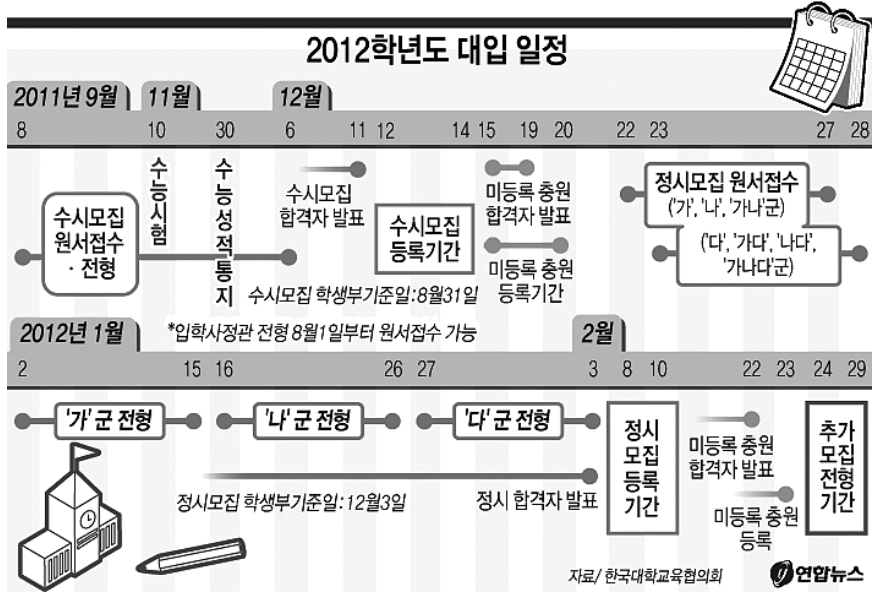

2012 수시모집대학 요약

입학사정관제 시행 대학

구분	대학명
수시 (119개교)	가천의과대학, 가톨릭대, 강남대, 강릉원주대, 강원대, 건국대(서울), 건국대(충주), 건양대, 경기대, 경북대, 경상대, 경성대, 경운대, 경원대, 경인교대, 경일대, 경희대, 계명대, 고려대(서울), 고려대(세종), 고신대, 공주대, 관동대, 광주교대, 국민대, 군산대, 극동대, 금오공과대, 김천대, 꽃동네현도사회복지대, 나사렛대, 남서울대, 단국대, 대구가톨릭대, 대구대, 대구한의대, 대전대, 대전대, 동국대, 동덕여대, 동명대, 동서대, 동신대, 동아대, 동의대, 명지대, 목포대, 배재대, 백석대, 부경대, 부산가톨릭대, 부산교대, 부산대, 부산외대, 상명대, 상지대, 서강대, 서울교대, 서울대, 서울시립대, 서울여대, 선문대, 성균관대, 성신여대, 세명대, 세종대, 숙명여대, 순천향대, 송실대, 신라대, 아주대, 안동대, 안양대, 연세대(서울), 연세대(원주), 영남대, 영산대, 예수대, 우석대, 우송대, 울산과학기술대, 울산대, 원광대, 위덕대, 을지대, 이화여대, 인제대, 인하대, 전남대, 전북대, 전주대, 제주대, 조선대, 중부대, 중앙대, 진주산업대, 청운대, 청주교대, 청주대, 춘천교대, 충남대, 충북대, 충주대, 평택대, 포항공과대, 한국교원대, 한국국제대, 한국기술교육대, 한국산업기술대, 한국외대, 한국항공대, 한국해양대, 한남대, 한동대, 한림대, 한밭대, 한양대, 호서대, 홍익대
정시 (24개교)	가톨릭대, 건국대(서울), 건양대, 경북대, 고려대(서울), 공주대, 나사렛대, 단국대, 덕성여대, 동국대, 서울기독교대, 서울대, 서울시립대, 송실대, 아주대, 연세대, 우석대, 이화여대, 중앙대, 진주교대, 충북대, 한국해양대, 한양대, 홍익대

* 한국과학기술원, 광주과학기술원은 별도 시행함.

(자료: 한국대학교육협의회)

대입 전형요소 반영비율

수시 일반·인문사회

구분	대학명
100%	<국립> 강원대(삼척), 경북대(대구), 경북대(상주), 군산대, 목포대, 서울과학기술대, 순천대, 제주대, 진주산업대, 충주대, 한경대, 한밭대 <사립> 가천의과대, 건국대(서울), 건동대, 건양대, 경기대(서울), 경기대(수원), 경남대, 경동대, 경일대, 경주대, 경희대(서울), 경희대(국제), 고려대(세종), 관동대, 광운대, 국민대, 남서울대, 단국대, 대구가톨릭대, 대구외국어대, 대구한의대, 대불대, 대신대, 대전대, 덕성여대, 동국대, 동덕여대, 목포가톨릭대, 순천향대, 신경대, 안양대, 조선대, 중부대, 중앙대, 중앙대(안성), 차의과대학, 청운대, 청주대, 초당대, 탐라대, 호서대, 홍익대(조지원) <교대> 전주교대
80% 이상	<국립> 경상대, 공주대, 안동대, 전북대, 충남대 <사립> 가이대, 경성대, 경운대, 계명대, 광주대, 그리스도대, 나사렛대, 동국대(경주), 서울장신대, 예수대, 용인대, 우석대, 우송대, 원광대, 전주대, 한중대
60% 이상	<공립> 인천대 <사립> 경북외대, 광신대, 광주여대, 김천대, 꽃동네현도사회복지대, 대전대, 백석대, 세종대, 영남대, 예원예술대, 침례신학대, 한국산업기술대, 한라대, 한세대 <교대> 전주교대
50% 이상	<사립> 감리교신학대, 건국대(충주), 극동대, 대구대, 대구예술대, 삼육대, 연세대, 영남신학대, 울산대, 을지대(성남), 인제대, 인하대, 중앙대, 한림대, 호남대, 호남신학대
40% 이상	<공립> 서울시립대 <사립> 가톨릭대, 강남대, 경원대, 고려대, 남부대, 단국대(천안), 대전가톨릭대, 대전신학대, 루터대, 부산장신대, 수원대, 연세대(원주), 영산신학대, 이화여자대, 칼빈대, 한국항공대, 한양대(ERICA)
30% 이상	<국립> 강원대(춘천) <사립> 서강대, 성균관대, 아세아연합신학대, 한국기술교육대, 한국외대(서울), 한국외대(용인), 한양대(서울)
30% 미만	<사립> 서경대, 서울여자대, 아주대