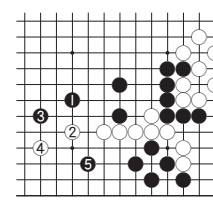

TV 21일

★이 프로그램은 방송사 사정에 따라 바뀔 수 있습니다.

Table with 4 columns: KBS1, KBS2, MBC, KBC/SBS. Lists various TV programs and their broadcast times.

Table with 2 columns: EBS 플러스1, EBS 플러스2. Lists various TV programs and their broadcast times.

'해리 포터...' 나홀만에 100만 관객 돌파

개봉 첫 주말 박스오피스 1위

'해리 포터와 죽음의 성물-1부'가 개봉 첫 주말 박스오피스에서 정상에 올랐다. 20일 영화진흥위원회 영화관입장권통합전산망에 따르면 '해리 포터와 죽음의 성물-1부'는 17~19일 772개 상영관에서 77만9531명(42.2%)을 동원해 1위를 차지했다.

정호의 '항해'는 452개관에서 18만6475명(10.1%)을 동원하는데 그쳐 4위로 떨어졌다. 3D 애니메이션 '새미의 어드벤처'와 '투어리스트'는 각각 18만6121명과 16만6991명의 관객을 모아 5위와 6위에 올랐다.

제4회 광주바둑협회장배

대성공을 거둔 통렬한 역승

최강부단체전 준결승 3보(32~53)
백 심재욱 6단, 흑 서한울 5단 (광주유단자회) (미래바둑연구원)

<참고도>

▲까지의 결과는 우변의 백이 단단하고 가운데 흑과 백은 서로 쫓기는 형태여서 백이 관해보인다는 중론이다. 서한울 5단은 뭔가 칼을 빼들어야 된다고 생각한다. 흑 33으로 하나 들어다보고 37로 크게 씌워간 것이 강력한 압박으로 단번에 우위를 차지하려는 상급반 발상이었다.