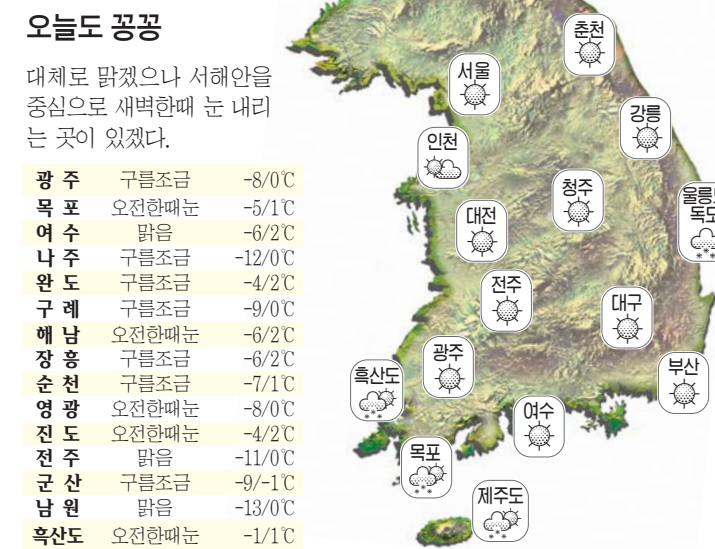

◇폭설 잦은 광주, 군산=최근 10년간 광주와 전남·북에서 눈이 자주 내린 곳은 단연 전주였다. 전주는 겨울 동안 열흘 중 나흘은 눈이 내렸다. 10년 겨울 기간 전체 일수(938일) 가운데 전주는 394일

(42%), 광주 266일, 군산 255일, 목포는 241일 눈이 왔다.

이중 최심적설(하루 24시간 내린 눈이 가장 많이 쌓였을 때의 값)이 10cm 이상 쌓였던 지역은 광주가 46일로 가장 많았다. 이어 군산이 40일, 목포가 29일, 전주가 16일이었다. 20cm 이상 쌓인 날도 광주와 군산이 15일이나 됐다.

기상청은 적설량이 5cm이상으로 예상될 때는 대설주의보를, 20cm이상일 경우는 대설경보를 내리고 있다.

여수와 완도 등 남해안 지방보다 광주와 군산, 목포 등 서해안 지방에서 눈이 많이 내린 이유는 시베리아에서 발달한 차가운 공기가 한반도 부근으로 내려와 따뜻한 서해를 지나며 낮은 눈구름을 자주 만들었기 때문으로 분석된다.

/양수현기자 yang@kwangju.co.kr

한파 계속 내일 눈발

이번주에도 광주와 전남·북 지역은 평년보다 기온이 낮아 강추위가 이어질 것으로 보인다.

광주지방기상청과 전주기상대는 "찬 대륙고기압의 영향을 받아 광주·전남·북 지역은 평년보다 낮은 기온이 계속 이어질 것"이라며 "11일 눈 또는 비가 내린 뒤 그치겠고, 주말인 15일께에도 서해안지방으로 눈소식이 있다"고 9일 예보했다.

강추위가 기승을 부리는 가운데 금요일인 14일 잠시 평년기온을 되찾았다가 15일 또다시 한파가 불어닥칠 전망이다.

한편, 10일 광주와 전남·북 지역은 서해안지방을 중심으로 가끔 구름 많고 새벽 한때 눈(강수확률 60%)이 내리는 곳이 있었다. 서해안 10일 예상 적설량은 1~3cm다.

9일 오전부터 여수·목포·진도·완도·신안에 발효중인 강풍주의보는 10일까지 지속될 것으로 기상청은 전망했다.

/양수현기자 yang@

오늘 날씨

해돋이 07시 41분 해질 17시 38분 달돋이 10시 37분 달질 23시 16분