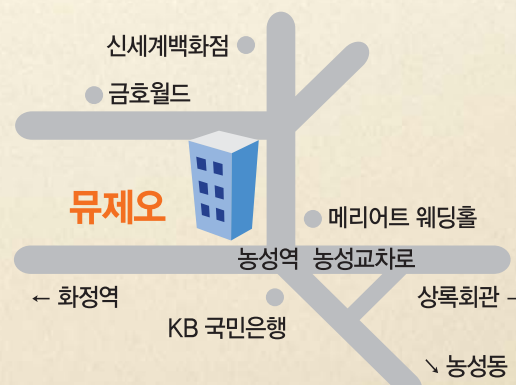

MUSEO 뮤제오

예술작품으로 빛나는 이태리의 정통 명품 가구 광주에서 만나십시오!

세계 명사들의 사랑을 받은 이탈리아 명품가구-
 뮤제오는 이탈리아 현지에서 수개월의 까다로운 공정을 거쳐야 만날 수 있는 장인들의 정통수공예 기법으로 만든 가구입니다.
 중세 이탈리아에서 볼 수 있던 기품과 현대적인 감성을 조화롭게 가미해 제품의 가치를 한껏 높인것이 특징이며
 유럽 정통 클래식스타일이면서 한국적 정서와 환경에 잘 어울린다는 높은 평가를 받고 있습니다.
 작은 소품 하나하나 유럽의 고성을 그대로 옮긴듯한 뮤제오만의 차별화된 컨셉과 트렌드로 개개인의 취향에 맞는
 기품있는 실내를 연출하십시오!
 뮤제오에서 최고의 가치를 만나십시오!

MUSEO 이태리 명품수입가구 & 소품 / 실내장식
뮤제오

“JUMBO”와 독점 판매 계약

TV 인기드라마 협찬업체
 SBS “대물” / KBS2 “꽃보다 남자”
 KBS “아가씨를 부탁해” 등 다수

이태리 명품브랜드 취급사

점포 / 프로바지 / 란자니 / 메데아 / 실바노
 데포카 / 체피 / 라콘테시나 / 오리지날레

광주광역시 서구 화정동 180-3(메리어트 웨딩홀 건너편) Tel. 062. 369. 9100 Fax. 062. 369. 9101