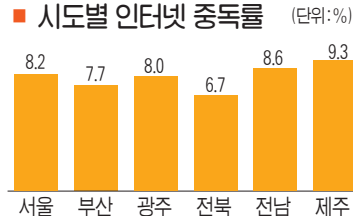

전남주민 인터넷 중독 심각

전체 8.6% 전국 두번째 ... 청소년은 성인의 두배

광주는 중독률 8.0%

전남지역 주민들의 인터넷 중독이 심각한 것으로 나타났다. 3일 행정안전부가 발표한 '2010년 인터넷중독 실태조사 결과'에 따르면 전남은 8.6%로 제주(9.3%)에 이어 인천(8.6%)과 함께 전국 시도별 인터넷 중독률에서 두 번째로 높았다. 광주는 8.0%로 강원(8.4%), 경북(8.3%), 서울(8.2%)에 이어 대구와 함께 여섯 번째였으며, 전북은 6.7%로 전국에서 가장 낮았다. 이번 조사는 지난해 10월부터 12월까지 만 9~39세 중 최근 1개월 이내 1회 이상 인터넷을 이용한 7600명을 대상으로 가구방문 대인면접 방식으로 진행됐다. 전남지역의 인터넷 중독률이 높은 이유에 대해 전문가들은 전남지역의 여가 시설이 타 지역에 비해 부족한 데다 상대적으로 인터넷 이용률이 높은 다문화가정이 많은 데 따른 것으로 분석하고 있다. 전남도 인터넷중독예방 담당자는 "중독률을 낮추기 위해 올해 관련 예산을 지난해보다 2배 가량 늘렸다"며 "교육청의 협조를 받아 초·중·고교를 대상으로 예방교육을 실시하고, 청소년 지원센터 등을 통해서도 중독

상담을 늘려가겠다"고 말했다. 전국적으로 청소년 및 성인의 인터넷 중독률은 8%로, 청소년(12.4%)이 성인(5.8%)에 비해 두 배 이상 높았다. 또 초등학생이 13.7%, 중학생이 12.2%, 고등학생이 10%, 20대가 8%, 30대가 4%로 연령대가 낮을수록 중독률이 높았다. 가구소득별로는 월소득 100만~200만원이 11.9%로 가장 높았고 100만원 미만(11.1%), 200만~300만원(7.6%), 400만~500만원(7.5%), 300만~400만원(7.0%), 500만원 이상(6.6%) 등의 순으로 나타났다. 한 부모 가정의 고위험자군(7.3%)이 양부모가정(3.0%)에 비해, 다문화가정(37.6%)이 일반가정(12.3%)에 비해 높은 중독률을 기록했다. 우리나라 만 9세부터 39세까지 인구의 인터넷 중독률은 8.0%이며, 이중 청소년의 중독률은 12.4%에 이른다. /임동률기자 exian@kwangju.co.kr