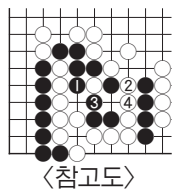

TV

TV 7일

★이 프로그램은 방송사 사정에 따라 바뀔 수 있습니다.

Table with 4 columns: KBS1, KBS2, MBC, KBC/SBS. Rows list various TV programs and their broadcast times.

Table with 3 columns: EBS, EBS플러스1, EBS플러스2. Rows list various TV programs and their broadcast times.

시간과 공간에 제약두는 '특별한 다큐'

MBC '그날', KBS 2TV '세번의 만남' 등... 극적 구성 부여

대형 자연 다큐멘터리가 봄을 이루는 가운데 차별화된 형식으로 주목 받는 소규모 다큐들이 있다. MBC '그날', KBS 2TV의 '세번의 만남'과 '다큐멘터리 3일', '엄마와 2박3일' 등이 대표적이다.

MBC '그날'

KBS 2TV '엄마와 2박3일'

요 등장인물이 장소와 관련된 곳으로 이동할 때에는 최소한의 동행 취재가 하락된다. '그날'의 하태정 CP는 "기존 다큐로는 시청자들의 흥미를 끄는 데 한계가 있는 상황에서 규모가 작은 휴먼 다큐들은 새로운 방향으로 변화할 수밖에 없다"고 말했다.

제7회 시구정장배

천하의 묘수

최강부 결승전 7보(88~102)

白 심재욱 6단 黑 권세혁 6단

▲로 이어 열릴 바서는 백이 곤란한 모습처럼 보인다. 그런데 역시 심재욱 6단은 전수의 대가다.

파내야 하는데 백 4로 이어서 그만이다. 그래서 흑 89로 단수할 수밖에 없었는데 여기서 백 한 점을 버리고 백 90으로 두 점을 잡은 발상이 한수를 더 내다 부워 나생각이었다.

오규철 9단

<본보 바둑해설위원>

Table with 2 columns: Animal zodiac signs (子, 丑, 寅, 卯, 辰, 巳, 午, 未, 申, 酉, 戌, 亥) and their corresponding horoscope text for the day.