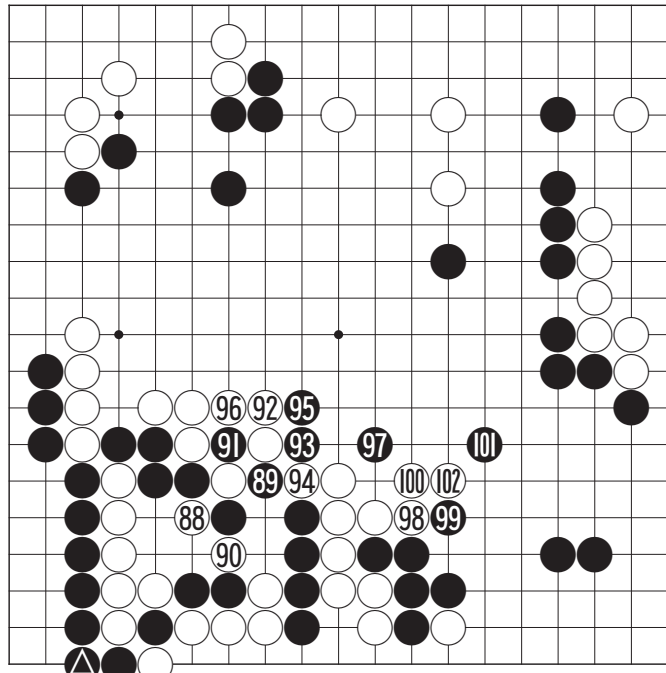

TV

TV 7일

★이 프로그램은 방송사 사정에 따라 바뀔 수 있습니다.

Table with 4 columns: KBS1, KBS2, MBC, KBC/SBS. Rows list various TV programs and their broadcast times.

Table with 3 columns: EBS, EBS플러스1, EBS플러스2. Rows list various TV programs and their broadcast times.

시간과 공간에 제약두는 '특별한 다큐'

MBC '그날', KBS 2TV '세번의 만남' 등... 극적 구성 부여

대형 자연 다큐멘터리가 봄을 이루는 가운데 차별화된 형식으로 주목 받는 소규모 다큐들이 있다. MBC '그날', KBS 2TV의 '세번의 만남'과 '다큐멘터리 3일', '엄마와 2박3일' 등이 대표적이다.

MBC '그날'

KBS 2TV '엄마와 2박3일'

요 등장인물이 장소와 관련된 곳으로 이동할 때에는 최소한의 동행 취재가 하락된다. '그날'의 하태정 CP는 "기존 다큐로는 시청자들의 흥미를 끄는 데 한계가 있는 상황에서 규모가 작은 휴먼 다큐들은 새로운 방향으로 변화할 수밖에 없다"고 말했다.

제7회 시구정장배

천하의 묘수

최강부 결승전 7보(88~102)

白 심재욱 6단 黑 권세혁 6단

▲로 이어 열릴 바서는 백이 곤란한 모습처럼 보인다. 그런데 역시 심재욱 6단은 전수의 대가다.

파내야 하는데 백 4로 이어서 그만이다. 그래서 흑 89로 단수할 수밖에 없었는데 여기서 백 한 점을 버리고 백 90으로 두 점을 잡은 발상이 한수를 더 내다 부워 나생각이었다.

오규철 9단

<본보 바둑해설위원>

Table with 2 columns: Animal zodiac signs (子, 丑, 寅, 卯, 辰, 巳, 午, 未, 申, 酉, 戌, 亥) and their corresponding horoscope text for the day.