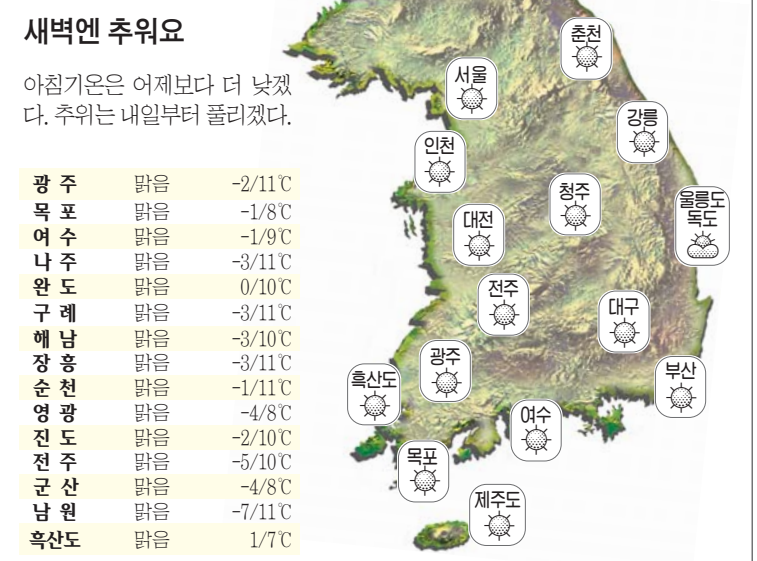

지역	기온	바다	바다	바다
광주	맑음 -2/11C	서해 남부 앞바다	중랑	파고
목포	맑음 -1/8C	남해 서부 앞바다	중랑	파고
여수	맑음 -1/9C	남해 서부 앞바다	중랑	파고
나주	맑음 -3/11C	남해 서부 앞바다	중랑	파고
완도	맑음 0/10C	남해 서부 앞바다	중랑	파고
구례	맑음 -3/11C	남해 서부 앞바다	중랑	파고
영암	맑음 -3/10C	남해 서부 앞바다	중랑	파고
장흥	맑음 -3/11C	남해 서부 앞바다	중랑	파고
순천	맑음 -1/11C	남해 서부 앞바다	중랑	파고
영광	맑음 -4/8C	남해 서부 앞바다	중랑	파고
진도	맑음 -2/10C	남해 서부 앞바다	중랑	파고
전주	맑음 -5/10C	남해 서부 앞바다	중랑	파고
군산	맑음 -4/8C	남해 서부 앞바다	중랑	파고
남원	맑음 -7/11C	남해 서부 앞바다	중랑	파고
옥산도	맑음 1/7C	남해 서부 앞바다	중랑	파고

우치동물원 코끼리 두마리 구입

임대 아닌 입식 개장 이래 처음

우치동물원이 코끼리를 산다. 우치동물원은 그동안 임대한 코끼리를 시민들에게 보여왔으나 임대 계약 만료를 앞두고 거금을 들여 코끼리를 매입기로 했다. 우치동물원은 16일 "아시아 코끼리 알컷 두 마리(기초 금액 3억3000만원)를 공개 입찰을 통해 구매한다는 내용을 골자로 한 입찰공고를 냈다"고 밝혔다. 이번 입찰에는 코끼리 공연업체인 (주)코끼리월드가 단독출찰할 것으로 알려졌다. 동물원측은 이 업체가 보유한 코끼리 11마리 가운데 2마리가 새식구가 될 것으로 점치고 있다. 그동안 우치동물원에서 선보인 코끼리는 코끼리월드측으로부터 임대한 것이었다. 우치동물원 새 식구가 될 알컷 코끼리 두마리는 지난 1992년 동물원 개장 이래 처음으로 공식 입식되는 첫 코끼리가 될 전망이다. 우치동물원은 이날 중 아시아코끼리

리 두 마리에 대한 매입 절차를 완료할 계획이다. 우치동물원 관계자는 "멸종위기종인 코끼리의 경우 국가간, 동물원과 거래가 이뤄지지 않아 동물원 식구로 맞이하는데 상당한 어려움이 있었다"며 "코끼리가 어린이 관람객들에게 최고 인기 스타인 점을 감안, 공연 등 다양한 방안을 찾고 있다"고 말했다. 우치동물원은 2008년 8월 초 공모를 통해 (주)코끼리월드와 임대 계약을 체결한 뒤, 2년6개월간 코끼리 11마리를 한시적으로 사육해왔다. 임대 계약은 오는 8월 31일 종료된다. /이종형기자 galee@kwangju.co.kr

'부동산친목회' 불공정행위 공정위 조사 전국 확대

전·월세대란이 지속되고 있는 가운데 공정거래위원회는 최근 일부 지역에서 실시한 '부동산친목회'의 담합 등 불공정행위 조사결과, 상당한 문제점이 적발됨에 따라 이 조사를 전국으로 확대할 방침이다. 공정위는 또 정유사들의 주유소에 대한 '원산지 관리 행위'를 단순한 불공정행위가 아니라 가장 '최질'이냐냐 판단행위로 잠정 결론짓고 정유사 소명절차를 거쳐 5월까지는 제재수위를 확정, 발표할 예정이다. 김동수 공정거래위원장은 지난 15일 "부동산업소들이 친목회를 결성해 비회원들은 배제하고 자기들끼리만 정보를 교환하거나 일요일에는 전체적으로 쉬기로 하는 등 하는 행위는 정당한 경쟁을 가로막는 행위"라고 지적했다. 일각에선 부동산친목회가 중계수수료까지 담합하고 있다는 주장도 제기되고 있어 향후 공정위의 조사결과가 주목된다. 김 위원장은 또 정유사의 '주유소 원산지 관리행위' 적발과 관련, "이미 조사를 마쳤으며 이 문제는 담합 차원의 문제라고 보고 있다"고 밝혀 강력한 제재방향을 시사한 뒤 "정유사에 소명기회를 부여한 뒤 5월까지 결과를 발표할 것"이라고 말했다. 원산지 관리란, 정유사가 주유소에 자사 기름만 쓰도록 하는 조건으로 거래를 시작한 뒤 주유소가 정유사를 바꾸려고 할 경우 자사는 물론 다른 정유사와도 거래를 하지 못하도록 부담력을 넣는 행위를 가리킨다. /연합뉴스

암 걱정? 이제 끝~

대리점 및 GSC(진스토리컨설턴트) 모집

- 정확합니다: 유전자 증폭검사로 증상이 없어도 정확하게 규명합니다
- 간편합니다: 사전 금식과 약물 투여 없이 간단한 채혈만으로 검사가 가능합니다.
- 편리합니다: 바쁜 일상을 쫓겨 검사받기 힘들셨죠? 편한 시간에 가까운 병원을 방문하셔도, 3분이면 끝납니다.
- 저렴합니다: CT, 내시경, PET-CT... 너무 비싸죠? 이제 합리적인 가격에 암 검사를 받으실 수 있습니다
- 다양합니다: 한가지 검사를 하니 다른 암도 걱정이 되시죠? 모든 암이 한번의 검사로 모두 확인이 가능합니다.

암 유전자검사 전문기업 — **genestory**

(주)진스토리 문의전화: 062-385-2212~3 www.genestory.kr
광주광역시 서구 마곡동 172-1 3층

편백나무는 자연이 주는 최고의 선물

일본산 히노끼(편백나무)로 만든 가구

편백나무는 무병장수의 나무입니다.

- 탁월한 피톤치드 효과
- 이토피 치유 효과
- 비염·천식 치유 효과
- 쾌적한 심혈관 효과
- 집중력과 기억력 증가
- 해충 방지 효과
- 소취 및 유해물질 중화
- 면역기능 증대
- 자연치유 효과

목조주택 & 아파트 리모델링 전문업체

친환경 제품: 한국 편백, 일본 편백, 황토마늘 분말(황토, 게르마늄 토핑), 친환경 용접제, 친환경 단열재, 친환경 내장 마감재, 목도보

각종 내장재: 특수목, 남이산천연테크재, 독일산 아이볼(오일스테인), 연동도, 보석리, 접합유리방열, 필름한판, 문막, 필름

판매품목: 각종 5단서랍장, 수납장, 붙어이장, 책꽂이, 독서대, 책상(의자·책걸이), 침대, 샵, 편백간담베개(편백시트 & 편백자시트), 편백나무제, 편백기습기 수역

편백나무가구 전문업체 **광남종합목재건축상사주**
광주광역시 남구 백운동 634-26
tel.062)852-2935-2223 fax.062)651-5141

협력사 | 우던페이퍼몰딩 | 태원목재 호남총판 | KCC석고보드총판 | 라파즈 석고보드 총판 | KCC강화마루 | 동화마루 대리점 | 레토피아 합성목재 호남총판