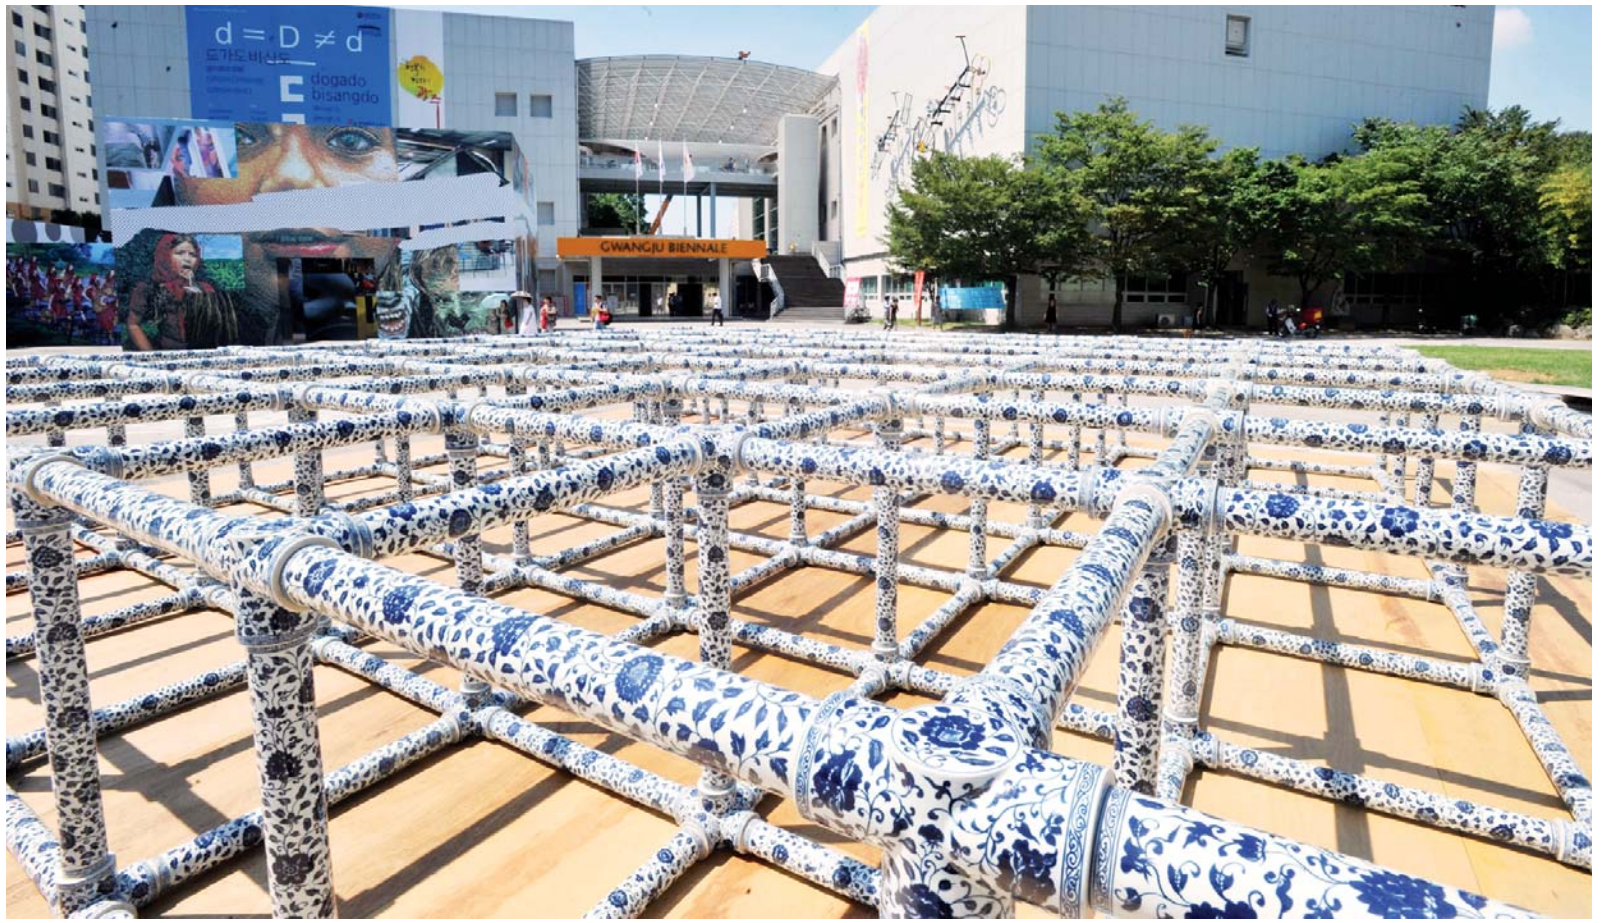

/박지경기자 jkpark@kwangju.co.kr

제4회 광주디자인비엔날레가 1일 북구 용봉동 비엔날레전시관에서 개막식을 열고 다음달 23일까지 52일간의 대장정에 들어갔다. 비엔날레전시관 앞마당을 장식한 공동감독 아이웨이웨이의 도자기 설치 작품 ‘필드’.

/김진수기자 jeans@kwangju.co.kr

제1회 아줌마 축전 오늘 광주무등경기장 개막

믿을수 있는 농수축산물 싸게 사고 인기가수 공연 즐기고