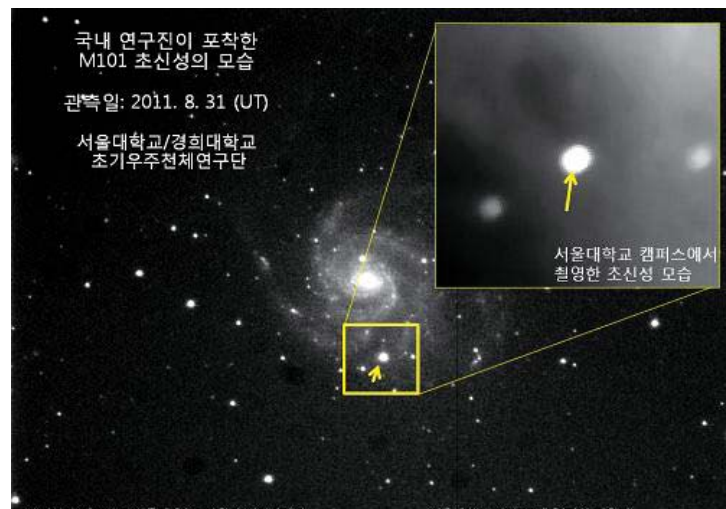

천체 망원경 또는 쌍안경으로도 관측할 수 있다. 관측할 수 있다는 게 공동연구팀의 설명이다.

이 초신성이 위치한 ‘M101’ 은하는 북두칠성 국자 끝 두 별(여섯, 일곱번 째) 바로 위쪽(국자를 바로 놓은 경우)에 있기 때문에 9~10월에는 저녁

옵토마, 3D 프로젝터 6종 나온다

옵토마는 올 하반기에 3차원(3D) 디스플레이 시장을 선도할 6종의 프로젝터를 출시한다고 6일 밝혔다. 이번에 출시되는 프로젝터는 2D에서 3D 변환이 가능한 초경량 프로젝터 2종, 풀HD 3D 프로젝터 2종, 초단축 렌즈 탑재 WXGA급 3D 프로젝터 1종, 초소형 LED 3D 프로젝터 1종 등이다.

옵토마의 3D 프로젝터는 자연스럽게 생동감 넘치는 3D 영상을 구현할 수 있도록 텍사스 인스트루먼트(Texas Instruments)의 영상처리 칩을 탑재했다. 추가 장비 없이 3D 안경안으로 입