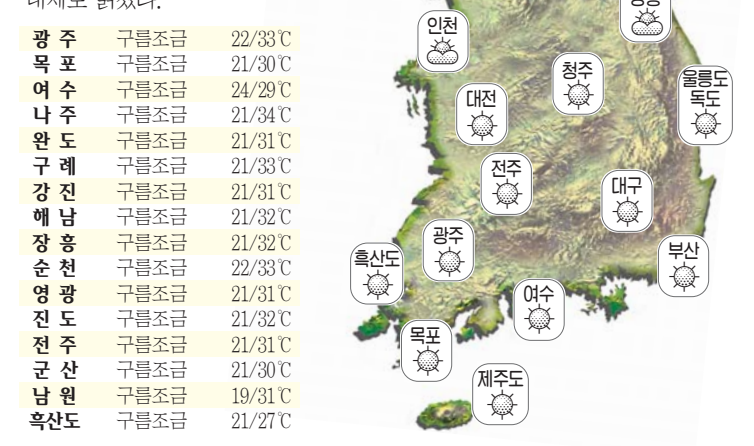

현재 단속카메라 장착 버스는 순환 01번·진월 07번·침단 09번·봉선 37번이다. 이들 시내버스의 배차 간격은 10분으로, 불법주차차의 경우 10분 이상 주차하게 되면 무작위로 적발되는 시스템이다.

하지만 각 자치구는 교통 흐름과 불법 주차차 현황 등을 검토해 단속 카메라를 설치한 만큼 이를 수용할

수 없다는 입장이다. 시범운영기간인 7~8월 사이 하루 평균 불법주차차 건수가 1351대를 넘었으나 지난 1일부터 실제 단속이 시작되면서 시범기간의 3분의 1수준인 하루 380대로 줄어 운전질서가 크게 개선됐기 때문이다.

북구 관계자는 “장기 경계침체로 어려움을 겪고 있는 민원인들의 입장은 충분히 이해하지만 원활한 교통 흐름 등을 위해 설치된 시내버스 단속을 중단하는 것은 현실적으로 불가능하다”고 말했다.

한편, 지난 1일부터 13일까지 적발된 단속 건수는 ▲동구 305건 ▲서구 659건 ▲남구 170건 ▲북구 590건 ▲광산구 563건 등 모두 2287건이다. /이종행기자 galee@kwangju.co.kr

광주지역 公園 ‘치안 불안’

358곳 중 CC-TV설치 9.5%인 34곳에 불과

광주지역 公園에서 각종 범죄 발생 우려가 큰 것으로 나타났다.

광주지방경찰청이 지난 7월 21일부터 지난달 10일까지 20일간 광주지역 근린公園·어린이公園·소공원·기타公園 등 358곳의 방범시설 설치현황을 자체조사한 자료에 따르면 CC-TV(폐쇄회로)가 설치된 公園은 전체의 9.5%인 34곳에 불과했다. 가로등이 설치되지 않은 公園도 31곳(8.65%)이나 됐다.

이에 따라 경찰청은 A등급(13곳·위험지역)·B등급(74곳·우려지역)·C등급(271곳·관심지역) 등 3등급으로 분류, 맞춤형 방범활동을 할 계획이다.

경찰은 A등급 公園에 대해서는 CC-TV·가로등·비상벨·안내표지판을, B등급에 대해서는 순차적으로 CC-TV·비상벨 등을 설치할 예정이다.

광주경찰청 오운수 생활안전과장은 “公園 등급화는 학기 초 학교폭력, 청소년 범죄·비행 방지는 물론 公園

■광주 위험지역 公園(13곳)

분류	公園명	분류	公園명
어린이	효광	어린이	삼각
생학	생학	둘리	둘리
푸름	푸름	문산	문산
근린	문화	근린	제1풍영정
어린이	태봉	산정	산정
미리내	미리내	생태	생태
효동	효동		

전반의 안전을 확보함으로써 주민의 치안 만족도에 크게 기여할 것으로 기대한다”고 말했다.

한편, 올 들어 지난 7월 31일 현재 광주지역 公園에서 발생한 범죄발생 건수는 모두 95건이다. 지난 한 해에는 모두 283건의 범죄가 발생했다.

시간대별로는 정오~오후 5시가 31건으로 가장 많았고, 이어 ▲자정~새벽 4시(19건) ▲오후 5시~밤 8시(11건) ▲오전 7시~정오(7건) ▲새벽 4시~오전 7시(2건) 등이다. /이종행기자 galee@kwangju.co.kr

오늘 날씨

해돋이 06시 15분 해질 18시 39분 달뜨기 20시 20분 달지기 09시 36분

지역	기온	풍향	파고	지외선지수	식중독지수	블랙지수
광주	22/33°C	북~북동	0.5~1.0m	높음	경고	보통
서울	21/30°C	북~북동	0.5~1.5m	높음	경고	보통
부산	21/31°C	북~북동	0.5~1.5m	높음	경고	보통

◇주간날씨 기상안내전화: 국번없이 131 <광주지방기상청>

날짜	17(토)	18(일)	19(월)	20(화)	21(수)	22(목)
날씨	☀	☀	☁	☁	☀	☀
최저/최고	22/31	22/27	21/25	21/25	19/24	18/24