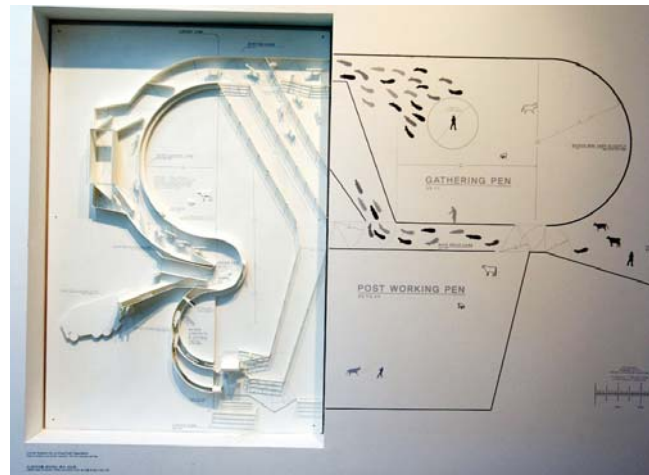

'에너지' 인근에 설치돼 있는 '치료 거울 상자'도 자세히 보지 않으면, 지나치기 쉬운 작품이다. 이 작품은 잘려나간 신체의 일부가 여전히 아프다고 생각하는 '환상통'을 치유하기 위한 디자인이다. 환상에서 오는 신경학적 고통을 누그러뜨리는 디자인의 비밀은 의외로 간단하다. 거울이

/오광록기자 kroh@kwangju.co.kr

제3갤러리 가장 안쪽에 설치된 '템플 그라운드'