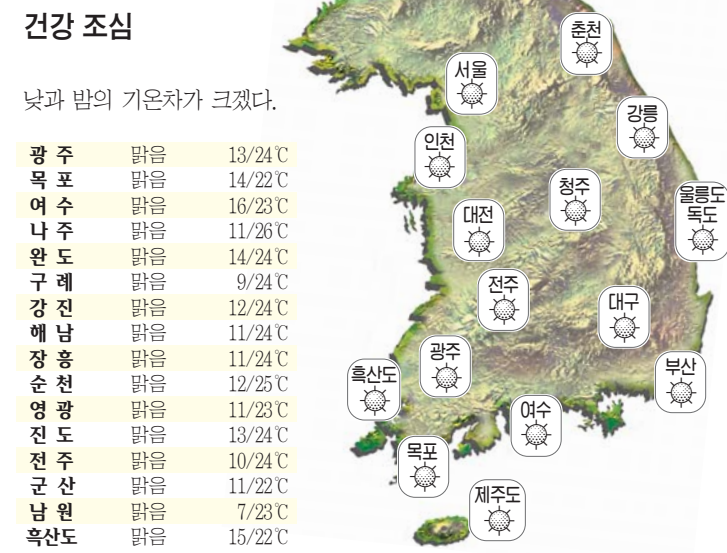

한국, 인구 10만명 당 교통사고 475건 발생

OECD 회원국중 30번째로 많아

2009년 우리나라의 교통안전 상황은 경제협력개발기구(OECD) 국가 중 여전히 최하위권인 것으로 나타났다. 21일 도로교통공단이 내놓은 '2009년 OECD 회원국 교통사고 비교' 자료에 따르면 인구 10만명 당 교통사고 발생 건수는 475.9건으로 32개국(호주·칠레 제외) 중 많은 순서로 30위를 차지했다. 멕시코가 27.5건으로 가장 적었고 평균은 336.2건이었다. 우리나라보다 교통사고가 많은 나라는 미국(504.2건)과 일본(577.7건)이다. 자동차 1

오늘 날씨

Table with weather forecasts for the sea (바다) and inland (내륙) regions, including wind direction, speed, and wave height.

“옛 청사 안사려면 도시계획 풀어 줘”

도교육청, 광주시에 매각협상 재개 요구  
시 “재정 마련 어려움...2013년께나 가능”

광주시와 전남도교육청이 북구 매곡동 옛 전남도교육청 청사 부지 3만 6938㎡에 대한 매각 협상을 다시 재개할 전망이다. 그러나 전남도교육청이 재정 문제를 들어 광주시에 조속한 매입이 불가능할 경우 중외문화예술벨트 조성 계획 부지에서 제외해달라고 요구하고 있어 수백억원 대의 공공기관 부지를 두고 양 기관의 팽팽한 줄다리기가 예상되고 있다. 광주시는 21일 “지난 2007년 매각 협상이 결렬되면서 지지부진하던 전남도교육청 매각을 다시 논의할 예정이며, 예산을 감안하면 2013년께 매입이 가능할 것으로 보인다”고 밝혔

자살 이어 이혼율도 급증 위기의 50대 男

50대 초반인 베이비부머 세대의 자살이 급증한 것으로 나타난 가운데 이들의 이혼율도 크게 높아진 것으로 집계됐다. 전체 인구의 이혼율이 감소한 것과는 반대로 은퇴를 앞둔 ‘베이비부머’ 세대의 위기관리가 필요하다는 지적도 나온다. 21일 통계청과 대법원 등에 따르면 베이비부머의 주력 계층인 이른바 ‘58년 개띠’가 속한 50~54세 남성의 작년 이혼건수는 1만5천813건으로 2006년 1만1천729건에 비해 4천84건, 34.8% 증가했다. 이는 작년 전체 이혼건수 11만6천858건의 13.5%에 달하며, 2006년의 9.4%에 비해서는 4.1%포인트 높아진 수치이다. 작년 같은 나이대 여성은 1만1689명이 이혼해 2006년 7628명에 비해 4061건, 53.2% 증가했다. 이에 따라 이들 세대 남성 중 이혼 상대인 비율은 2005년 0.77%에서 작년 0.8%로 높아졌다.