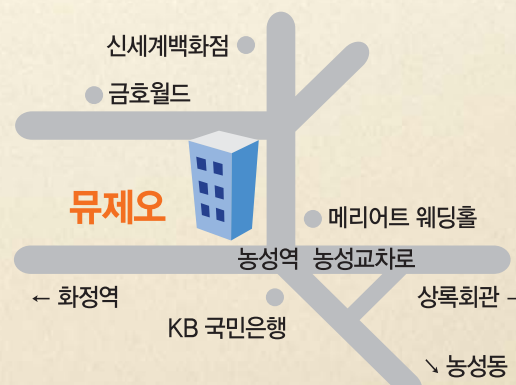

MUSEO 뮤제오

# 예술작품으로 빛나는 이태리의 정통 명품 가구 광주에서 만나십시오!

세계 명사들의 사랑을 받은 이탈리아 명품가구-  
 뮤제오는 이탈리아 현지에서 수개월의 까다로운 공정을 거쳐야 만날 수 있는 장인들의 정통수공예 기법으로 만든 가구입니다.  
 중세 이탈리아에서 볼 수 있던 기품과 현대적인 감성을 조화롭게 가미해 제품의 가치를 한껏 높인것이 특징이며  
 유럽 정통 클래식스타일이면서 한국적 정서와 환경에 잘 어울린다는 높은 평가를 받고 있습니다.  
 작은 소품 하나하나 유럽의 고성을 그대로 옮긴듯한 뮤제오만의 차별화된 컨셉과 트렌드로 개개인의 취향에 맞는  
 기품있는 실내를 연출하십시오!  
 뮤제오에서 최고의 가치를 만나십시오!

MUSEO 이태리 명품수입가구 & 소품 / 실내장식  
**뮤제오**

“JUMBO”와 독점 판매 계약

**TV 인기드라마 협찬업체**  
 SBS “대물” / KBS2 “꽃보다 남자”  
 KBS “아가씨를 부탁해” 등 다수

이태리 명품브랜드 취급사

점포 / 프로바지 / 란자니 / 메데아 / 실바노 / 데포카 / 체피 / 라콘테시나 / 오리지날레

광주광역시 서구 화정동 180-3(메리어트 웨딩홀 건너편) Tel. 062. 369. 9100 Fax. 062. 369. 9101