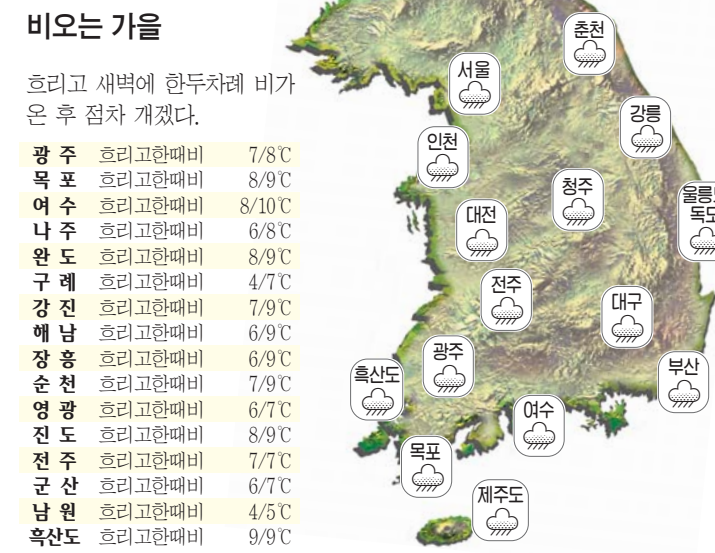

특히 전남 일부 섬지역에서도 장애여성에 대한 성범죄가 발생하고 있지만 감시체계가 허술하고, 쉬쉬하는

바람에 실태파악조차 하기 어렵다는 지적이다.

이같은 특성 때문에 농어촌지역에서 일어나는 장애여성에 대한 성범죄는 가해자의 구체적인 혐의사실을 밝혀 처벌에 이르는 케이스가 드물고 상당수가 묻히는 바람에 피해여성의 인권은 크게 침해받고 있다.

따라서 한 마을 주민 수십여명이 지적장애 여성을 수년간 성폭행한 '장흥 사건'(광주일보 21일자 1·6면 보도) 등과 같이 외부에 표출된 사건은 빙산의 일각에 불과해 전면적인 실태조사가 시급하다.

지난해 말 기준으로 전남도 내에 등록된 지적장애 여성은 3800여명. 그러나 장애인 등록절차를 거치지 못해 실제 파악되지 않은 지적장애 여성들은 더 많으며, 보호시설이나 전

문기관이 미비한 복지체계의 취약성으로 사실상 방치되고 있는 사람도 수두룩하다.

결국 가해자들은 도시에 비해 외부 감시기능이 떨어지고 고발이 쉽지않은 농어촌 사회의 특성을 악용해 범행을 저지르게 되고, 이 같은 사실이 소문을 타고 퍼져도 주민들 간 사실상 '묵안'하는 실정이다.

지적장애 여성 피해자에 대한 수사와 치료 시스템도 문제다.

전남을 통틀어 원스톱지원센터가 순천에 1곳이 있지만 나머지도 제대로 된 시스템을 갖추지 못하고 있다. 이번 '장흥 사건' 피해 여성도 사건 직후 순천 원스톱지원센터에서 2~3시간 가량 피해경위를 조사받았을 뿐 그 뒤 원스톱지원센터로부터 어떤 도움도 받지 못했다.

한편 광주지검 장흥지청은 22일 "최근 불거진 '장흥 사건'의 수사과정에서 피해자가 가해자를 100명 넘게 지목한 것은 아니다"라고 밝혔다.

/김경민기자 kki@kwangju.co.kr

귀염둥이 사막여우·미어캣 우치동물원 새식구 맞았다

광주 우치동물원이 사막 여우 등 어린이들에게 인기 있는 희귀 동물을 잇따라 새식구로 맞았다.

광주 우치동물원은 개원 37년 만인 지난 상반기에 코끼리(아시아산 암컷) 2마리를 처음으로 사들인 데 이어 최근엔 멸종위기종인 사막여우 10마리를 아프리카

미어고양이라고도 불리는 미어캣은 길이 20cm 정도로 유사종인 몽구스의 발가락이 5개인 것과는 달리 앞 뒷발 발가락이 모두 4개다. 기르기가 쉬워 남아프리카 공화국의 가정에서 종종 사육된다.

우치동물원은 내년엔 멸종위

수단에서 수입해 전시·사육하고 있다.

사막여우는 보통 몸 길이 35~47cm로 10마리가 한 무리를 이룬다. 아프리카 모로코와 니제르, 이집트, 수단 등에서 서식하며 모래 굴을 만들어 생활한다. 굴을 빠른 속도로 파내는 것으로 유명하다.

우치동물원은 최근 미어캣 5마리도 서울대공원에서 사들였다.

기존인 몽구스 5마리도 수입할 계획이다. 족제비과인 몽구스는 재빠른 몸놀림과 순발력을 이용해 뱀이나 작은 포유류, 물고기, 개, 곤충 등을 잡아먹고 산다. 인도에서는 코브라 퇴치용으로 이용하고 있다.

현재 우치동물원에는 호랑이, 코끼리, 기린 등 137종 604마리가 사육되고 있다.

/김대성기자 bigkim@kwangju.co.kr

오늘 날씨

해돋이 07시 14분 해질 17시 23분
달돋이 04시 38분 달짐 15시 36분

지역	기온	강수량	습도	자외선지수	식중독지수	뇌졸중지수
광주	7/8°C	0.0	78%	2.0	낮음	낮음
서울	8/9°C	0.0	78%	2.0	관심	관심
부산	8/10°C	0.0	78%	2.0	관심	관심
대구	6/8°C	0.0	78%	2.0	관심	관심
전주	8/9°C	0.0	78%	2.0	관심	관심
목포	4/7°C	0.0	78%	2.0	관심	관심
제주	7/9°C	0.0	78%	2.0	관심	관심
울릉도	6/9°C	0.0	78%	2.0	관심	관심
독도	6/9°C	0.0	78%	2.0	관심	관심

시간	기온	강수량	습도	자외선지수	식중독지수	뇌졸중지수
24(목)	1/7°C	0.0	78%	2.0	관심	관심
25(금)	2/11°C	0.0	78%	2.0	관심	관심
26(토)	3/14°C	0.0	78%	2.0	관심	관심
27(일)	7/15°C	0.0	78%	2.0	관심	관심
28(월)	10/15°C	0.0	78%	2.0	관심	관심
29(화)	9/14°C	0.0	78%	2.0	관심	관심

광주·전남 내일 한파온다

화순·담양·곡성·보성 기온 영하로

23일 새벽 광주·전남 대부분 지역에 비가 내린 뒤, 24일 한파가 불어닥칠 것으로 보인다.

기상청은 23일 새벽에 시작된 비는 이날 오전에 개졌으나, 북서쪽 찬대륙 고기압이 접근하면서 오후부터는 기온이 낮아져 24일 아침 기온은 상당수 지역이 영하로 떨어지는 등 추위될 것으로 예상했다.

24일 최저기온은 담양·곡성·보성·화순이 영하 1도로 내려가며 광주 1도, 영광 1도 등 대다수 지역이 2도 미만일 것으로 예보됐다. 이번 추위는 토요일인 26일 낮부터 점차 누그러져 평년 기온을 회복할 것으로 전망된다.

/김경민기자 kki@kwangju.co.kr