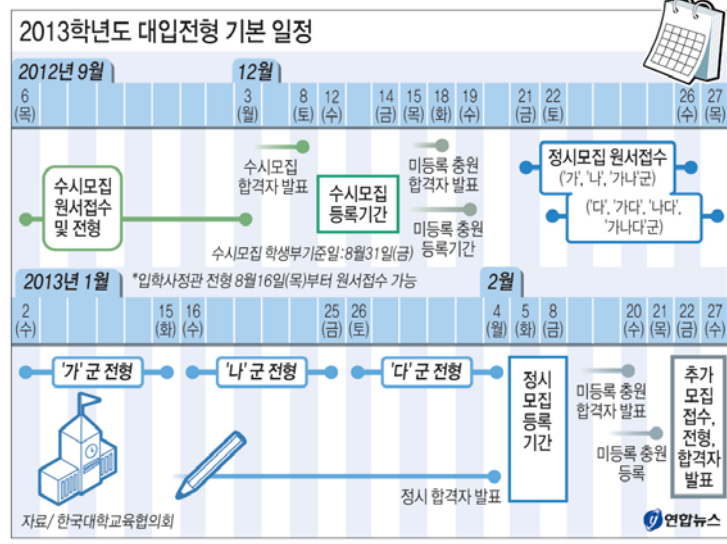

2013 대입전형 요약

부모와 함께 거주해야 농어촌전형 지원

7개大 국가영어능력평가시험 첫 적용 특성화고 출신자 특별전형 2배로 늘어

2013학년도 대입시에서는 수험생 본인과 부모 모두 농어촌 지역에 거주해야 '농어촌학생 전형'에 지원할 수 있다.

또 전국 7개 대학이 수시모집에서 국가영어능력평가시험(2·3급)을 특기자 전형의 지원자격과 전형요소로 시범적으로 반영한다. 한국대학교육협의회(대교협)는 이같은 내용을 골자로 한 '2013학년도 대입전형 시행계획'을 발표했다.

◇농어촌학생 전형 지원자격 '엄격' =수험생 본인과 부모가 모두 농어촌 지역에 거주해야 농어촌학생 전형 지원자격을 인정받는다. 이는 농어촌 학생 전형 도입 취지를 살리기 위한 방안으로, 지금까지는 수험생 본인과 부모 중 한쪽만 농어촌에 거주하면 농어촌학생 전형에 지원할 수

있었다. 내년부터는 농어촌 지역의 특목고에 다니는 학생들은 농어촌학생 전형에 지원할 수 없게 된다. 올해 중반 연세대가 농어촌특별전형에 농어촌지역 특목고를 포함하기로 하면서 충남 홍성 등에서 반발하며 철회를 요구했다.

◇수시모집 지원 횟수 7회로 제한될 듯 =내년부터는 수시모집의 최초 합격자와 미등록 총원 기간의 합격자 등 최종 합격 통보를 받은 학생들은 등록 의사와 관계없이 정시모집과 추가모집에 지원이 금지된다. 이는 수시에 합격할 경우 일괄적으로 정시에 지원을 못 하도록 하는 것이 수험 기회 제공의 형평성에 맞기 때문으로 수시합격자의 '도미노식 이탈'을 막으려는 조치이기도 하다고 대교협은 설명했다. 2012학년도까지