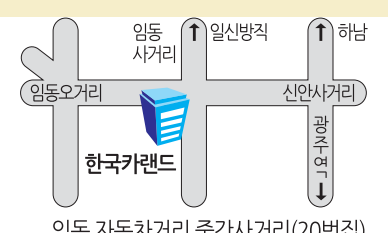

전국 최저가 판매

- 국내최대 500평매장
- 주차장 700평 주차걱정 끝

임동 자동차거리 중간사거리(20번길)

한국카랜드 자동차용품 할인점

http://www.hkcarland.com

TEL.062-521-2258 H.P. 010-9633-3535