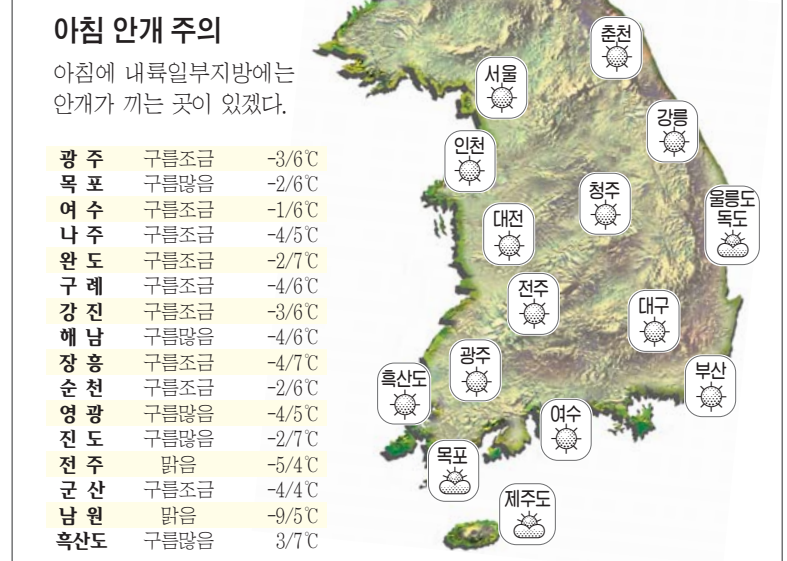

총장로 아카데미 전면 재검토

동구청, 상가 주민 의견 제각각...사업 방식·일정 등 조정키로

내달 TF팀 가동 로드맵 마련

그동안 예산 낭비, 유리지붕 덮기 논란 등으로 지지부진했던 광주 동구 총장로 아카데미 사업방식과 일정 등이 전면 재검토된다.

18일 동구에 따르면 이달 초 관련 전문가, 공무원 등 15명으로 '총장로 아카데미 사업 추진을 위한 TF팀'을 구성, 사업 방식, 형태, 예산, 일정 등을 결정하기로 했다.

애초 동구는 전체 299억원 중 49억원을 올해 확보, 제1단계 사업으로 총장로 1~3가 구간 공사에 착수하기로 했다.

그러나 이에 대해 관련 전문가, 시민 등의 상당수가 부정적인 의견을

표이고 있는데다 예산 마련도 여의치 않아 사업 전반에 대한 재검토에 들어간 것이다.

동구는 이를 위해 디자인·환경·건축 관련 교수를 포함해 공무원, 상인회 등 15명으로 TF팀을 구성해 내년 1월부터 본격적으로 가동, 아카데미 사업의 구체적인 로드맵을 짤 계획이다.

TF팀에 참가한 한 교수는 "지금의 총장로에 유리지붕을 얹는 것에 대해서는 기본적으로 반대입장"이라며 "그럼에도 불구하고 동구에서 광범위한 의견을 수렴, 최고의 시설을 만들겠다고 해 참여하게 된 것"이라고 말했다.

또 다른 교수 역시 "동구에서 급하

게 일정을 잡기보다는 1구간이라도 시범적으로 실시해보겠다는 말을 듣고 논의 하기로 했다"고 덧붙였다.

이에 따라 향후 총장로 아카데미 사업 전반이 재편될 가능성이 높아졌다.

동구 관계자는 "지금까지 계획은 모두 백지화하고 내년 1월 초부터 활동하게 될 TF팀이 모든 결정권을 쥐고 조정할 것"이라며 "사업기간도 늘어날 수 있다"고 밝혔다.

한편 동구는 내년 상반기 설계를 마치고 2014년 말까지는 국비 174억원 등 모두 299억원을 들여 총장로 1가에서 5가까지 순차적으로 아카데미를 설치할 예정이다.

김대성기자 bigkim@kwangju.co.kr

순천 명신대·강진 성화대 내년 2월 29일 폐쇄

중대 부정·비리로 정상적인 학교 운영이 불가능하다는 판정을 받은 순천의 4년제 대학인 명신대와 강진의 전문대학인 성화대학이 내년 2월 29일 폐쇄된다. 또 폐쇄대학의 학생들은 내년 1월 2일부터 편입학 원서를 접수하게 된다.

교육과학기술부는 종합감사에서 중대한 부정·비리가 적발돼 시정 요구와 함께 2차례 학교폐쇄 경고처분을 받고도 시정하지 않은 두 대학에 대해 고등교육법에 따라 2012학년도 학생모집 정지와 동시에 학교폐쇄 명령을 했다고 18일 밝혔다.

교과부는 두 대학의 재학생 3364명이 피해를 입지 않도록 특별 편입학을 한시적으로 허용한다. 물론 두 대학은 2012학년도 신입생 정시모집을 할 수 없으며, 이미 실시한 수시모집 합격자들은 다른 대학 정시모집에 응시할 수 있도록 할 계획이다.

두 대학의 학생들은 광주·전남지

오늘 날씨

구분	구름	최고	최저
광주	구름조금	-3/6	-2/6
목포	구름조금	-2/6	-1/6
여수	구름조금	-4/5	-4/5
나주	구름조금	-2/7	-2/7
완도	구름조금	-4/6	-4/6
구례	구름조금	-3/6	-3/6
강진	구름조금	-4/6	-4/6
해남	구름조금	-4/6	-4/6
장흥	구름조금	-4/7	-4/7
순천	구름조금	-2/6	-2/6
영광	구름조금	-4/5	-4/5
진도	구름조금	-2/7	-2/7
전주	맑음	-5/4	-5/4
군산	구름조금	-4/4	-4/4
남원	맑음	-9/5	-9/5
홍산도	구름조금	3/7	3/7

구분	종량	파고	체감온도	동파지수	뇌졸중지수
서해 남부 앞바다	북서~북	0.5m	0.5~1.5m	관심	보통
남해 서부 앞바다	북서~북	0.5~1.0m	0.5~1.5m	관심	보통
남해 서부 앞바다	북서~북	0.5m	0.5~1.0m	관심	보통

구분	날씨	최저/최고
20(화)	☀	-2/7
21(수)	☁	-1/7
22(목)	☁	0/3
23(금)	☁	-5/0
24(토)	☁	-3/1
25(일)	☁	-3/3