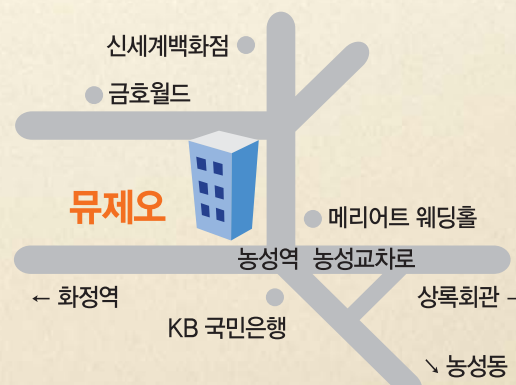

MUSEO 뮤제오

예술작품으로 빛나는 이태리의 정통 명품 가구 광주에서 만나십시오!

세계 명사들의 사랑을 받은 이탈리아 명품가구-
 뮤제오는 이탈리아 현지에서 수개월의 까다로운 공정을 거쳐야 만날 수 있는 장인들의 정통수공예 기법으로 만든 가구입니다.
 중세 이탈리아에서 볼 수 있던 기품과 현대적인 감성을 조화롭게 가미해 제품의 가치를 한껏 높인것이 특징이며
 유럽 정통 클래식스타일이면서 한국적 정서와 환경에 잘 어울린다는 높은 평가를 받고 있습니다.
 작은 소품 하나하나 유럽의 고성을 그대로 옮긴듯한 뮤제오만의 차별화된 컨셉과 트렌드로 개개인의 취향에 맞는
 기품있는 실내를 연출하십시오!
 뮤제오에서 최고의 가치를 만나십시오!

MUSEO 이태리 명품수입가구 & 소품 / 실내장식
뮤제오

“JUMBO”와 독점 판매 계약

TV 인기드라마 협찬업체
 SBS “대물” / KBS2 “꽃보다 남자”
 KBS “아가씨를 부탁해” 등 다수