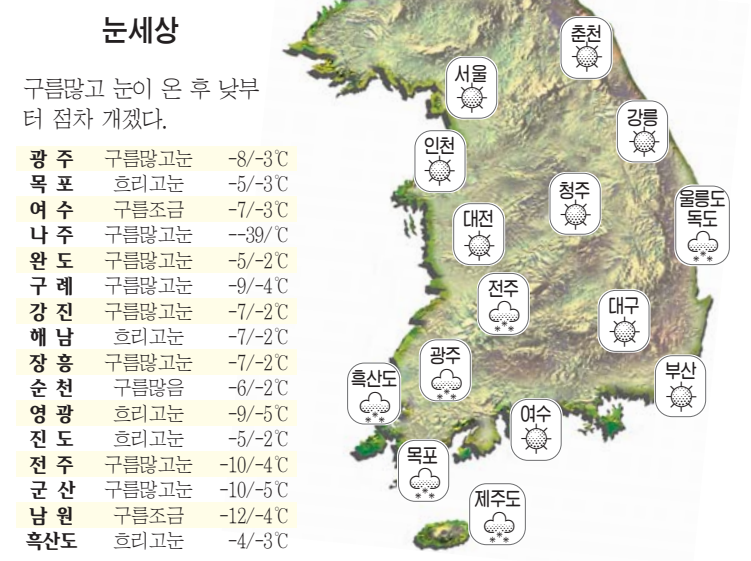

오늘 날씨

구름많고 눈이 온 후 낮부터 점차 개겠다.	구름많고 눈이 온 후 낮부터 점차 개겠다.	구름많고 눈이 온 후 낮부터 점차 개겠다.	구름많고 눈이 온 후 낮부터 점차 개겠다.
광주	구름많고 눈이 온 후 낮부터 점차 개겠다.	-8/-3°C	구름많고 눈이 온 후 낮부터 점차 개겠다.
목포	구름많고 눈이 온 후 낮부터 점차 개겠다.	-5/-3°C	구름많고 눈이 온 후 낮부터 점차 개겠다.
여수	구름많고 눈이 온 후 낮부터 점차 개겠다.	-7/-3°C	구름많고 눈이 온 후 낮부터 점차 개겠다.
나주	구름많고 눈이 온 후 낮부터 점차 개겠다.	-30/°C	구름많고 눈이 온 후 낮부터 점차 개겠다.
완도	구름많고 눈이 온 후 낮부터 점차 개겠다.	-5/-2°C	구름많고 눈이 온 후 낮부터 점차 개겠다.
구례	구름많고 눈이 온 후 낮부터 점차 개겠다.	-9/-4°C	구름많고 눈이 온 후 낮부터 점차 개겠다.
강진	구름많고 눈이 온 후 낮부터 점차 개겠다.	-7/-2°C	구름많고 눈이 온 후 낮부터 점차 개겠다.
해남	구름많고 눈이 온 후 낮부터 점차 개겠다.	-7/-2°C	구름많고 눈이 온 후 낮부터 점차 개겠다.
장흥	구름많고 눈이 온 후 낮부터 점차 개겠다.	-7/-2°C	구름많고 눈이 온 후 낮부터 점차 개겠다.
순천	구름많고 눈이 온 후 낮부터 점차 개겠다.	-6/-2°C	구름많고 눈이 온 후 낮부터 점차 개겠다.
영광	구름많고 눈이 온 후 낮부터 점차 개겠다.	-9/-5°C	구름많고 눈이 온 후 낮부터 점차 개겠다.
진도	구름많고 눈이 온 후 낮부터 점차 개겠다.	-5/-2°C	구름많고 눈이 온 후 낮부터 점차 개겠다.
전주	구름많고 눈이 온 후 낮부터 점차 개겠다.	-10/-4°C	구름많고 눈이 온 후 낮부터 점차 개겠다.
군산	구름많고 눈이 온 후 낮부터 점차 개겠다.	-10/-5°C	구름많고 눈이 온 후 낮부터 점차 개겠다.
남원	구름많고 눈이 온 후 낮부터 점차 개겠다.	-12/-4°C	구름많고 눈이 온 후 낮부터 점차 개겠다.
홍산도	구름많고 눈이 온 후 낮부터 점차 개겠다.	-4/-3°C	구름많고 눈이 온 후 낮부터 점차 개겠다.

호남의 봄 평균 내달 4일 시작

광주기상청, 계절변화 분석 8일에서 최대 13일의 차이를 각 보였으며 여름은 위도보다 해양의 영향으로 내륙의 도시화한 지역에서 더 빨리 시작된다. 이번 분석은 7일 이동평균(일최저·평균·최고 기온 합산 값의 평균)의 마지막 일이 15도 미만일 때를 봄의 시작으로 보고, 처음 일이 60도 이하일 때 봄과 여름을 구분, 마지막 일이 60도 이하일 때 여름과 가을을 구분했다. /김경민기자 kki@kwangju.co.kr

인플루엔자 환자 급증

개학 앞둔 아동·청소년 각별한 주의 요구

인플루엔자 환자 수가 빠르게 늘어 개학을 앞둔 아동과 청소년에 각별한 주의가 요구된다.

질병관리본부는 지난달 5일 인플루엔자 유행주의보 발령 이후 의뢰 환자 1000명당 인플루엔자로 의심되는 환자 수가 ▲첫 주(1월 1~7일) 6.2명 ▲둘째 주(8~14일) 11.3명 ▲셋째 주(15~21일) 18.8명 ▲넷째 주(22~28일) 21.5명 등으로 급증하는 추세라고 1일 밝혔다. 질병관리본부에 따르면 첫 주에

39.5%였던 인플루엔자 바이러스 검출률도 셋째 주에는 60.3%까지 높아졌다. 매년 겨울 유행하는 계절 인플루엔자 바이러스의 일종인 A/H3N2형 인플루엔자 바이러스가 최근 크게 유행하고 있다는 설명이다.

질병관리본부는 이에 따라 인플루엔자 예방을 위해 65세 이상 노인이나 만성질환자와 보호자, 생후 6~59개월 어린이, 임신부 등 예방접종을 추천하고 손 씻기 등 개인위생 관리를 강조했다. /채희정기자 chae@

난청은 물론 이명까지 -젠 톤-

말 소리가 잘 안들린다구요?

국제보청기

www.kjhr.com

- 노인성 난청에 탁월한 보청기
- 자연스런 소리연출이 가능한 보청기
- 이명 완화에 효과적인 보청기

본점 062-227-9940

서울점 02-765-9940

순천점 061-752-9940

총장점 062-227-9970

목포점 061-262-9200

장흥점 080-222-9975

즉석 프리미엄 뷔페

아이엘리시아

특허청 서비스표등록 제41-0187289호

150여가지의 즉석메뉴(샐러드, 양식, 일식, 중식, 한식)를 온 가족이 마음껏 취향에 따라 드실수 있는 즉석 프리미엄뷔페!!

가격안내
(이용시간: 11:30~22:00)

- 평일 성인(중학생이상) 25,000원
- 토·일·공휴일 성인(중학생이상) 29,000원

각종 모임 및 행사예약 (150석, 92석, 52석, 32석, 24석, 12석)

- 돌잔치, 피로연, 회갑연, 칠순연, 세미나
- 출장뷔페, 도시락

예약문의 062)671-1199 | 광주종합버스터미널 2층

광신대학교

2012-1 여자신학원(여전도사과정) 모집

지원자격: 세례교인인 재(학력제한 없음)

수업형태: 2년(4학기) / 주 3일 / 야간제

교육일시: 2012년 3월 5일 개강 / 한 학기 15주 / 매주 월·화·목요일 19:00 - 21:55

수강료: ① 등록금: 700,000원(한 학기당) ② 입학금: 50,000원

제출서류: 입학원서(사진 3cm×4cm 2매) 및 담임교역자추천서 1부 ※ 전형료: 5,000원

혜택: ① 매학기 신청지에 한하여 교회봉사장학금 지급 ② 본교 중앙도서관을 이용할 수 있도록 카드학생증 발급(학생에 준하는 열람 및 대출가능)

여성가족부 인정

2012-1 "가정폭력상담원" 교육

교육일시(총100시간) ▶ 월, 화, 목, 금 오후 6:00~

모집대상 <각 항에서 1개만 해당되면 가능>

- ① 「고등교육법」에 의한 전문대학 졸업자 또는 이와 동등 이상의 학력을 가진 자
- ② 「사회복지사업법」에 따른 사회복지사 자격을 가진 자
- ③ 사회복지시설, 사회복지단체 임직원 또는 공무원으로 가정폭력방지업무에 3년 이상 종사자
- ④ 이주 노동자 및 외국인 관련 단체 및 시설(외국인보호)에서 2년 이상 종사한 경력이 있는 자
- ⑤ 장애인 관련 단체 및 시설(장애인보호)에서 2년 이상 종사한 경력이 있는 자

본원의 가정폭력상담원 과정자 중 성폭력상담원 자격 취득 희망시 별도비용과 추가교육을 이수하여야 합니다.

광신대학교 한국가족치유상담교육원

500-710 광주광역시 북구 양산택지 소로 36 교학처 (062)605-1112, 1063

한국가족치유상담교육원은 가정폭력방지법 및 피해보호 등에 관한 법률 제8조의 3 제2항 및 제3항에 따라 설치 신고한 교육훈련시설으로서, 여성가족부의 가정폭력방지 및 피해보호 등에 관한 법률에 의거하여 다음과 같이 가정폭력상담원 및 성폭력상담원 교육을 실시합니다.