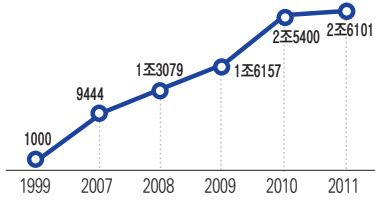

경제

광주 光산업 성장 멈추나

10여년간 광속 성장... 매출 신장 2010년 57%서 지난해 2.7%로

내년부터 국가 지원예산 끊겨 침체 빠질 우려

지난 10여년간 급성장한 광주 광(光)산업이 지난해 성장을 멈췄다. 당초 매출이 5000억원 늘어 3조원 시대를 열 것으로 전망했지만, 701억원 증가하는데 그쳤다. 특히 올해 광산업 3단계 사업이 끝나면 국가 지원예산도 끊기게 돼 광주 광산업이 침체에 빠지는 게 아니냐는 우려가 나오고 있다.

6일 광주시에 따르면 한국광산업진흥회가 지난해 말 광주지역 광산업체를 전수 조사한 결과, 지난해 광주 지역 광산업체의 총 매출액은 2조 6101억원으로 전년(2조5400억원)보다 2.7%(701억원) 성장했다.

하지만 이는 전년도 매출이 57.2%(9243억원) 신장한 것과 비교하면 성장이 멈춘 것이다. 당초 광주시는 지난해 매출을 전년보다 5000억원 늘어난 3조5000억원으로 전망, 광주 광산업 3조원 시대 개막을 기대했었다.

업체 수는 2010년 360개사에서 지난해 364개사로 4개 업체가 늘어나는

데 그쳤다. 고용인원은 8004명에서 8320명으로 3.9%(316명) 증가했다. 업종별 매출액은 광원 및 광전소자 분야가 1조6533억원으로 전체의 63.3%를 차지했다. 이어 광통신 5059억원, 광소재 732억원, 광정밀기기 726억원, 광정보기기 528억원, 광학기기 184억원, 기타 2247억원 등의 순으로 집계됐다.

매출 증가세는 광통신 분야가 두드러졌다. 오일솔루션·우리로광통신 등 선도업체들의 선진으로 매출이 2010년 4096억원에서 지난해 5059억원으로 23.5%(963억원) 신장했다. 올해도 중국·중동·남미·유럽 등지에 스마트폰 열풍이 이어질 것으로 보여 FTTH(태내광가입자망) 보급도 확산돼 광통신의 성장세는 크게 늘어날 것으로 전망된다.

하지만 광주 광산업의 주력인 광원 및 광전소자는 고전했다. 광원 및 광

■ 광주 광산업 매출액 추이 (단위: 억원)

전소자는 지난해 매출이 1조6533억원에 그쳐 전년(1조7428억원)보다 5.1%(895억원) 감소했다. 이는 유럽발 재정 위기로 LCD패널 수출이 줄면서 매출이 감소한 것으로 분석된다.

또 광원 및 광전소자의 79%를 차지하고 있는 LED(발광다이오드)분야도 주춤했다.

지난해 광주 LED 매출은 1조3072억원으로 전년도 1조3003억원에 비해 69억원(0.5%) 늘었다. 업체 수는 131개사에서 147개사로 16개사가 증가했다.

한국광산업진흥회는 지난해 LED 시장이 개화될 것으로 예상했지만 유럽 재정 위기, 일본 대지진, 공공기관 LED보급 사업의 지지부진 등으로 성

장하지 못한 것으로 분석했다. 다만, 지난해 말 동반성장위원회에서 LED 조명을 중소기업 적합업종으로 선정하면서 올해 4월 이후 그 효과가 나타날 것으로 기대하고 있다.

그러나 일각에서는 광주 광산업이 성장 한계를 보이고 있다고 지적했다. 단기 수익에 급급해 LED조명 등 특정분야에 업체가 몰려 저가경쟁을 하고, 원천기술 개발보다 단순 조립에 의존해 미래성이 불투명하다는 것이다. 여기에 중국의 거센 추격도 위기를 부추기고 있다. 특히 올해 광산업 3단계 사업이 끝나 국가적인 예산 지원도 끊기게 돼 대책 마련이 시급하다는 지적이다.

이에 대해 광주시 관계자는 "지난해 유럽 재정 위기 여파로 LCD패널 수출이 줄어들면서 광주 광산업의 성장세가 주춤했다"면서 "올해는 광통신과 LED를 주축으로 신장세를 회복하고, 지경부와 협의해 광산업 4단계 사업도 추진할 계획"이라고 밝혔다.

/*박정욱기자 jwpark@kwangju.co.kr