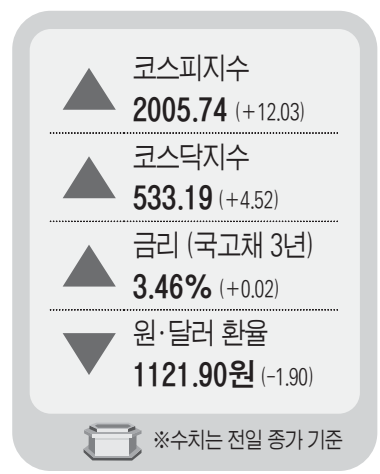

아시아나 항공 '노리게 광고' 大賞

ATW 광고대상 시상식

아시아나항공이 '제38회 에어 트랜스포트 월드(ATW) 광고대상' 시상식에서 대상을 차지했다. 아시아나항공은 13일 싱가포르 팰퍼시콕호텔에서 열린 시상식에서 광고 부문 최고상에 해당하는

'올해의 광고상'과 함께 기업 부문 금상을 받았다. 기업 부문 금상은 작년에 이어 2년 연속 수상이다. 아시아나는 작년에 미주 지역에서 선보인 광고 '노리게(Norigae)'를 통해 대상의 영예를 안았다.

이 광고는 한국의 대표적 장신구인 노리게에 아시아나 특유의

색동을 담아 동양의 미를 극대화하는 한편 아시아나의 다양한 노선망을 효과적으로 강조했다라는 평가를 받았다.

1964년 창간된 ATW는 항공업계 최고 권위지(誌)로 매년 ATW에 게재된 광고를 상대로 총 13개 부문에서 금상, 은상을 선정한 뒤 선정된 광고를 가운데 한 작품을 뽑아 '올해의 광고상'을 주고 있다.

박정욱기자 jwpark@kwangju.co.kr

세기보청기

세기의 무대는 세계입니다!

탁월하지 않으면 세계를 이길 수 없습니다.
세기보청기는 누구도 따라 올 수 없는 완벽한 기술력을 모두 갖추었습니다.
이제 세기보청기가 여러분을 행복 속으로 모시겠습니다.

대한민국 대표보청기—
세기스타·세기보청기
www.segistar.co.kr

전국점망
서울 삼일로점(삼일로점) 상일로점(구) 02-2276-0587-9 강남점(강남고속터널) 02-3477-5110 종로2가점(금강제약) 02-733-0220 송파점(선촌역 2번 출구) 02-419-3388 경기 안양점(구,사리현역) 032-421-2288 부평점(부평역) 032-617-5110 수원점(남문) 031-246-5110 의정부점(모천로터널) 031-821-6655 안양점(백산로2001) 아울렛점 031-469-0110-1 평택점(평택역) 031-698-5110 용인점(용인내거리) 031-336-1090 오산점(오산역) 031-078-4183 부천점(부천역) 032-229-4400 남양주점(평내로) 070-823-9803 부산 서면점(서면로터널) 051-819-8800 서면점(서면로터널) 051-819-8800 남포동점(남포동역) 051-256-7200 울산 울산점(울산로터널) 052-288-2283 경남 마산점(마산역) 055-251-0100 진주점(진주로터널) 055-745-3870 대구 동문점(동문네거리) 053-425-4440 삼척점(삼척네거리) 053-426-1511 남일점(남일로) 053-425-7576 경북 포항점(포항역) 054-244-5110 안동점(구,안동농고) 054-659-2288 광주 광주점(구,도림) 052-225-5110 광주점(백담역) 052-659-4477 전남 순천점(순천역) 061-752-8845 전북 전주시(전북로터널) 063-225-5722 군산점(서해) 063-346-1098 익산점(익산역) 063-838-6200 남원점(남원역) 063-832-3628 대전 대전점(도심) 042-254-5110 대전점(충촌로터널) 042-222-3388 대전점(대전역) 042-225-6900 울산 천안점(천안역) 041-553-2888 광주점(광주역) 041-852-5110 충북 청주점(청주역) 043-254-5110 충북 청주점(신원로) 043-852-1414 강원 강릉점(강릉역) 033-647-0588 춘천점(춘천역) 033-253-5110 제주 제주점(경명로터널) 064-753-4358

세계적 권위의 인증! FDA허가!

상당전화 1588-8499/080-222-0100
세기보청기 대리점 사업본부 문의전화 021538-9388

미국 식품의약국 FDA허가 인증 | 국제품질 ISO 9001인증 | 국제의료기기인증 ISO 13485인증 | CE 0120 CE마크 인증 | 의료용구 제조업체

■ 광주 구도심점 세기보청기 문의전화 (062)225-5110
■ 광주 백운동점 세기보청기 문의전화 (062)651-4477
■ 순천점 세기보청기 문의전화 (061)752-8845