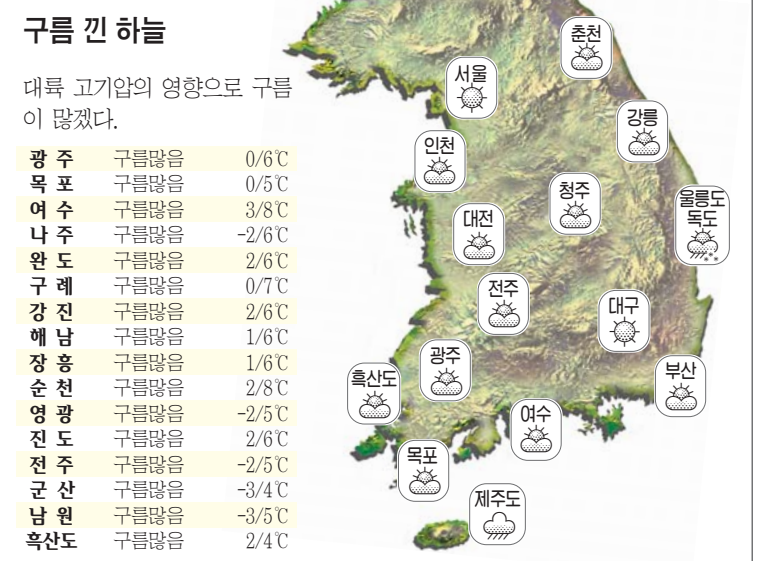

경찰에 따르면 김군 등은 지난 2010년 4월부터 최근까지 광주시 모중학교 주변에서 후배 이모(13)군 등 9명을 상대로 100여차례에 걸쳐 200만원 상당의 금품을 빼앗는 혐의를 받고 있다.

경찰 조사 결과 이들은 같은 학교 졸업 및 재학 중인 일진회 선·후배들

로, 범행대상 학생을 선정한 뒤 PC방 등지로 데리고 다니면서 담배 삼부름과 기절놀이를 시키는 등의 방법으로 후배들을 괴롭혀 온 것으로 드러났다. 기절놀이란 사람을 벽에 세워 숨을 참게 한 뒤 가슴을 눌러 기절시켰다가 몸을 밟아 깨우는 것을 말한다.

경찰 관계자는 "소위 일진으로 불리는 학생들간의 연결 고리로 인해 피해학생들이 가해학생으로 변하기도 한다"며 "재발방지를 위해서는 피해자 보호와 더불어 상남의 연결고리를 끊는 것이 중요하다"고 말했다.

한편 목포경찰은 이날 졸업식 뒤풀이로 폭력을 행사한 혐의(공동폭행)로 모모(17)·김모(17)군에 대해 구속영장을 신청했다. 경찰은 또 이들과 함께 폭행에 가담한 13명을 불구속 입건했다. 이들은 지난 9일 오후 목포시 죽곡동 북향 선화장에서 후배 중학생 13명을 발로 차는 등 집단 폭행 혐의를 받고 있다.

### 오늘 날씨

구름 낀 하늘	대륙 고기압의 영향으로 구름이 많겠다.
광주	구름맑음 0/6℃
목포	구름맑음 0/5℃
여수	구름맑음 3/8℃
나주	구름맑음 -2/6℃
완도	구름맑음 2/6℃
구례	구름맑음 0/7℃
강진	구름맑음 2/6℃
해남	구름맑음 1/6℃
장흥	구름맑음 1/6℃
순천	구름맑음 2/8℃
영광	구름맑음 -2/5℃
진도	구름맑음 2/6℃
전주	구름맑음 -2/5℃
군산	구름맑음 -3/4℃
남원	구름맑음 -3/5℃
홍산도	구름맑음 2/4℃