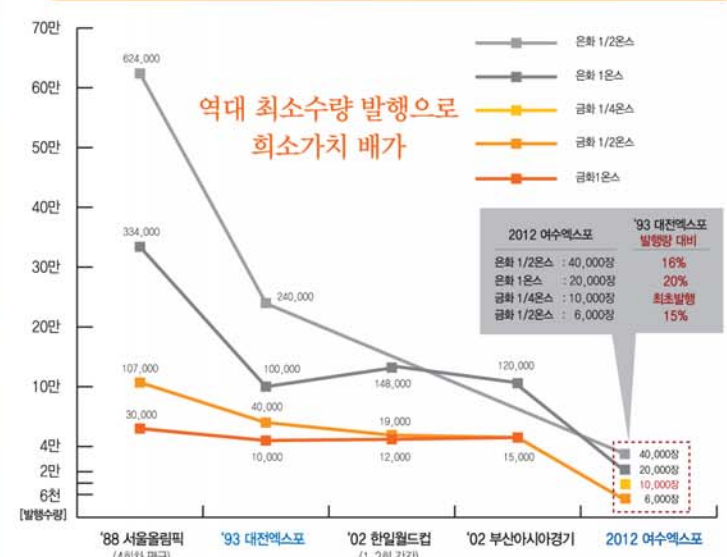

2012여수세계박람회 공식 기념주화

10년 만에 발행되는 프리미엄 기념주화

- 우리나라 1/4온스 순금화 최초 발행
- 우리나라 최초로 적용한 잠상기법 주화
- 우리나라 3종재질화 최초 발행
- 역대 기념주화 중 최소수량 발행

역대 우리나라 기념주화 최대 발행량 비교

3.12~3.23

선착순 예약접수

수량이 한정되어 있어 조기 마감될 수 있습니다.

구입 신청 방법