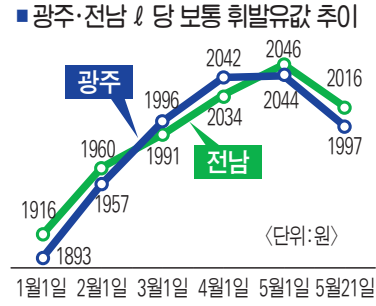

# 광주 휘발유값 1900원대로 하락

### 전국 유일...78일만에 ㄹ 당 1997.90원 전남 2016원...하락세 당분간 지속될 듯

광주지역 휘발유 값이 지난 3월 3일 이후 78일만에 ㄹ 당 1900원대로 떨어졌다. 휘발유 평균 가격이 1900원대를 기록한 곳은 광주가 유일하다.

21일 한국석유공사 유가정보 사이트 오피넷에 따르면 이날 오후 광주지역 보통 휘발유 값은 ㄹ 당 1997.90원을 기록했다. 올 1월2일 1893.17원에서 출발했던 광주지역 보통 휘발유 값은 140일 동안 오르세를 지속, 지난 4월18일 ㄹ 당 2049.72원으로 사상 최

고치를 경신한 이후 33일째 하락세를 이어가고 있다.

광주지역 휘발유 값이 ㄹ 당 1900원대를 기록한 것은 3월3일(1999.91원) 이후 약 78일만이다.

ㄹ 당 평균 휘발유 값이 가장 저렴한 자치구는 남구(1987원)였으며, 북구(1995원), 서구(1997원), 광산구(2002원), 동구(2003원) 순으로 나타났다.

광주지역 주유소 325개소 중 ㄹ 당 휘발유 값이 2000원이 넘는 주유소는

■ 광주·전남 ㄹ 당 보통 휘발유값 추이  
(단위: 원)

1916 1893 1957 1960 1996 1991 2042 2034 2046 2016 1997

1월1일 2월1일 3월1일 4월1일 5월1일 5월21일

93곳(28.6%)으로 조사됐다.

평균 휘발유 값이 가장 저렴한 곳은 광산구 평동제일주유소로 ㄹ 당 1949원에 판매 중이다.

전남의 평균 휘발유 값은 ㄹ 당 2016.85원으로 지난 4월22일 2049.86원으로 정점을 찍은 후 32일째 하락세를 보이고 있다.