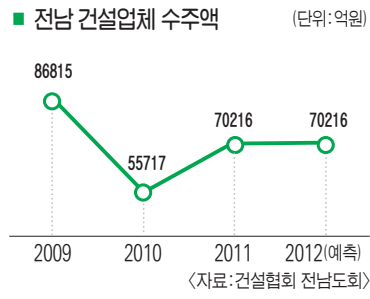

지역건설업 회생길 없나

① 광주·전남 현주소

수주·실적 반토막... 문닫는 업체 속출

광주·전남 건설업이 위기다. 건설 수주는 수년째 바닥으로 추락, 나아질 기미가 보이지 않는다. 이렇게 가다간 건설업 연쇄부도-금융기관 손실증가-지방경제 붕괴로 이어질 것이라는 우려의 목소리가 높다.

4대강 사업 끝, 올해 더 힘들 듯
금융권 대출도 3년새 42% 줄어

건설 불황의 끝이 안 보인다. 광주·전남 건설업체의 공사 수주액이 수년째 감소하면서 건설경기는 최악의 상황이다. 지역 건설협회에 따르면 광주·전남지역 일반건설업체의 지난해 공사 수주액은 총 7조8631억원(광주 8415억원, 전남 7조216억원)에 불과했다.

2010년 30%가량 큰 폭으로 줄어든 데 이어 지난해에도 감소했다. 지역 건설협회의 '2011년도 기성실적'을 분석한 결과, 광주 일반건설업체의 기성총액은 1조1268억원으로 전년(1조1496억원)보다 2.0%(228억원) 감소했다.

업의 위기를 부채질하고 있다. 예금은행의 광주·전남지역 건설업 대출을 보면 지난 2008년 3분기 3조5273억원에 달하던 대출금액이 2009년 3분기 2조7939억원(-20.8%), 2010년 3분기 2조5038억원(-10.4%), 2011년 3분기 2조2129억원(-11.6%)으로 큰 폭으로 감소했다.