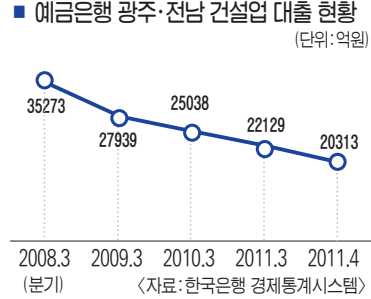

지역건설업 회생길 없나

① 광주·전남 현주소

수주·실적 반토막... 문닫는 업체 속출

광주·전남 건설업이 위기다. 건설 수주는 수년째 바닥으로 추락, 나아질 기미가 보이지 않는다. 이렇게 가다간 건설업 연쇄부도-금융기관 손실증가-지방경제 붕괴로 이어질 것이라는 우려의 목소리가 높다.

4대강 사업 끝, 올해 더 힘들 듯
금융권 대출도 3년새 42% 줄어

건설 불황의 끝이 안 보인다. 광주·전남 건설업체의 공사 수주액이 수년째 감소하면서 건설경기는 최악의 상황이다. 지역 건설협회에 따르면 광주·전남지역 일반건설업체의 지난해 공사 수주액은 총 7조8631억원(광주 8415억원, 전남 7조216억원)에 불과했다.

2010년 30%가량 큰 폭으로 줄어든 데 이어 지난해에도 감소했다. 지역 건설협회의 '2011년도 기성실적'을 분석한 결과, 광주 일반건설업체의 기성총액은 1조1268억원으로 전년(1조1496억원)보다 2.0%(228억원) 감소했다.

업의 위기를 부채질하고 있다. 예금은행의 광주·전남지역 건설업 대출을 보면 지난 2008년 3분기 3조5273억원에 달하던 대출금액이 2009년 3분기 2조7939억원(-20.8%), 2010년 3분기 2조5038억원(-10.4%), 2011년 3분기 2조2129억원(-11.6%)으로 큰 폭으로 감소했다.