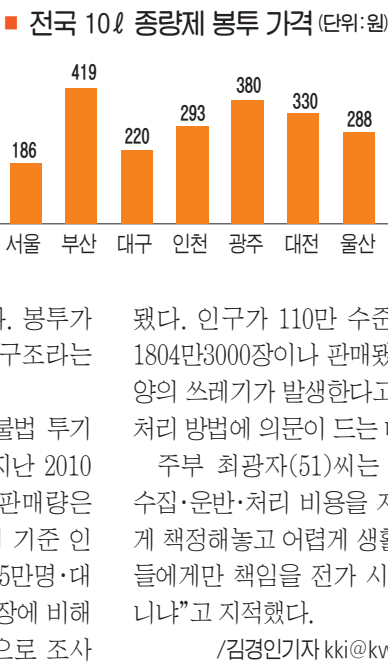

사회

광주 쓰레기봉투값 너무 비싸다

10ℓ·20ℓ 전국 두번째... 불법투기 불러 대책마련 시급

광주시의 쓰레기 종량제봉투 가격이 전국에서 두 번째로 비싸다. 타시군에 비해 쓰레기 수집·운반·처리에 많은 예산이 소요되기 때문이다. 특히 지나치게 높은 종량제봉투 가격은 쓰레기 불법 투기로 이어질 수 있어 처리 등의 비용 절감을 위한 대책 마련이 시급하다는 지적이다.

30일 환경부가 지난해 발행한 '종량제 연보'에 따르면 10ℓ 1장 기준 광주의 종량제봉투 가격은 380원으로 부산 419원에 이어 전국 16개 시도 가운데 두 번째로 높고 전국 평균 230원을 크게 넘어섰다. 이어 대전 330원, 인천 293원, 울산 288원, 대구 220원 등으로 조사됐다. 반면 경북은 152원으로 전국에서 가장 저렴했다. 전남과 서울은 각각 153원, 186원이었다.

지난 4월 행안부가 조사한 지방공공요금에서도 종량제봉투 20ℓ 1장 기준, 광주는 740원으로 부산 814원에 이어 두 번째로 비싼 것으로 조사됐다. 광주에서 10ℓ 종량제봉투 2장(760원)을 구매할 가격으로 경북에서는 5장(760원)을 살 수 있는 셈이다. 한 가정에서 1달에 모두 15장의 봉투를 사용한다고 가정할 때 1년이면 광주(6만4800원)의 주민들이 경북(2만7360원) 주민에 비해 3만7500원을 더 지출하는 것이다. 이는 광주시와 5개 지자체가 지난 2007년 종량제봉투 가격을 57%가량 인상하면서부터다.

이 같은 이유는 가격 결정 권한이 각 지자체에 있기 때문이다. 지자체는 지역별로 수거형태와 처리시설 등

의 여건의 차이에 따라 쓰레기 수거·처리·운반 비용을 책정하고 있다. 광주의 경우는 지난 2010년 종량제 봉투 판매액은 182억9300만원인 반면 수집·운반·처리·제작 등에는 무려 319억3600만원이 소요됐다. 봉투가격이 높아질 수밖에 없는 구조라는 것이다.

결국 비싼 봉투 가격은 불법 투기로 이어진다는 지적이다. 지난 2010년 광주의 종량제 봉투 판매량은 1686만7000장으로 같은 해 기준 인구가 비슷한 대전(광주 145만명·대전 151만명)의 1913만6000장에 비해 226만9000장이나 적은 것으로 조사

'대촌산들길' 열렸다

의병장의 길, 역사가 숨 쉬는 등룡산 전망대 길, 은색 하우스 바다 길, 새 생명 탄생 승촌보 길, 풍년기원 고새울 길 5개 코스로 이뤄졌다. 코스 중간 공예, 두부 만들기, 영어 특화 프로그램, 고새울 놀이를 체험할 수 있다. /나경우기자 mjna@kwangju.co.kr

다문화 교육 주도 '글로벌 선도학교' 무안 청계초·광주 송원중 등 선정

무안 청계초·함평 학다리중앙초, 광주 송원중학교가 다문화 교육을 주도할 '글로벌 선도학교'로 선정됐다. 교육과학기술부는 30일 이들 학교를 비롯한 전국 30개 초·중·고등학교를 글로벌 선도학교로 지정, 오는 6월부터 2014년 2월까지 학교당 연간 5000만원에서 1억원을 지원할 방침이다. 글로벌 선도학교는 앞으로 학교별 여건에 맞는 다문화 친화적인 교육 프로그램을 편성해 운영한다. 이 학

교는 다문화 학생을 위한 한국어 교실, 다문화학생과 일반학생이 함께 참여하는 이중언어 교실, 다문화가정을 위한 학부모교육 및 상담 등 지역 내 다문화 교육의 핵심 역할을 하게 된다. '글로벌 선도학교 지정 사업'은 지난 3월 교과부가 다문화 친화적인 교육환경 조성을 위해 발표한 '다문화 학생 교육 선진화 방안'에 따른 후속 조치다. /윤영기기자 penfoot@kwangju.co.kr

광주과기원 총장에 김영준 교수 선임

광주과학기술원(GIST) 제6대 총장에 김영준 GIST 부총장 겸 환경공학 학과 교수(62)가 선임됐다. 광주과기원은 30일 오전 서울 리츠 칼튼호텔에서 이사회를 열고 김 교수를 차기 총장으로 선임했다. 김 교수는 교육기술부 장관의 동의 및 승인을 거쳐 다음달 중순 취임하게 된다. 김 교수는 서울 출신으로 경기도와 서울대 학·석사(응용물리학)를 거쳐 미국 콜로라도주립대학교에서 박사(토목공학) 학위를 취득한 공

학 전문가다. 광주과기원 교학처장과 환경공학 학과장, (사)한국국대기환경학회 부회장·대한환경공학회 부회장 등을 역임했으며, 지난 2009년부터 3년간 GIST 부총장과 대학원장·대학관서 건설본부장직을 수행하면서 안정적인 경영·행정 능력을 인정받고 있다. /채희정기자 chae@kwangju.co.kr

국제운전면허증 발급 1일부터 경찰서도 가능

경찰청은 6월 1일부터 국제운전면허증을 운전면허시험장뿐 아니라 경찰서에서도 발급한다고 30일 밝혔다. 경찰청은 국제운전면허증 발급을 249곳의 경찰서 중 수요가 많으면서도 시험장과 멀리 떨어진 158개 경찰서에서 우선 시행하고 나머지 경찰서에서 단계적으로 확대해 나갈 예정이다. 이는 여행·유학·국내 기업의 해외 진출 등으로 외국에 체류하는 사람이 증가하는 추세에 맞춘 것이다. /연합뉴스

오늘 날씨

해돋이 05시 20분 / 해질 19시 41분 / 달출몰 14시 56분 / 달정 01시 47분

아침 안개 주의
아침에는 안개가 끼고 오후에는 소나기가 내리겠다.

지역	구름량	기온
광주	구름많음	18/27℃
목포	구름많음	17/25℃
여수	구름많음	16/23℃
나주	구름많음	17/27℃
완도	구름많음	16/26℃
구례	구름많음	16/28℃
강진	구름많음	16/27℃
해남	구름많음	15/27℃
장흥	구름많음	15/26℃
순천	구름많음	17/27℃
영광	구름많음	17/26℃
진도	구름많음	15/26℃
전주	구름많음	17/26℃
군산	구름많음	16/25℃
남원	구름많음	16/26℃
홍산도	구름많음	16/22℃

식중독지수 지외선지수 피부질환지수
경고 보통 높음

◇주간날씨 기상내내전화 : 국민없이 131 <광주지방기상청>

날짜	6/1(금)	2(토)	3(일)	4(월)	5(화)	6(수)
날씨	☀	☀	☀	☀	☀	☀
최저/최고	17/28	17/28	16/29	16/29	17/30	17/30

이른 더위 식히는 소나기

5월의 마지막날인 31일 한차례 소나기가 내리면서 때 이른 더위를 식혀줄 것으로 예상된다. 광주지방기상청에 따르면 31일 광주·전남 지역은 고기압의 가장자리에 들면서 구름이 많이 끼고 오후 한때 돌풍과 천둥·번개를 동반한 소나기가 내리겠다. 강수량은 5mm 미만으로 전망된다. 기상청은 이날 오전에는 서해안과 내륙 일부 지방에 안개가 끼는 곳이

있을 것으로 내다봤다. 아침 최저기온은 14~18도, 낮 최고기온은 23~28도 분포. 기상청은 다음달 1일부터는 구름이 많이 끼는 날씨가 이어질 것으로 보인다고 전했다. 기온은 평년(최저기온 12~17도, 최고기온 23~28도)과 비슷하거나 조금 높을 것으로 예상되나 비 소식은 없을 것으로 내다봤다. /김경민기자 kki@kwangju.co.kr