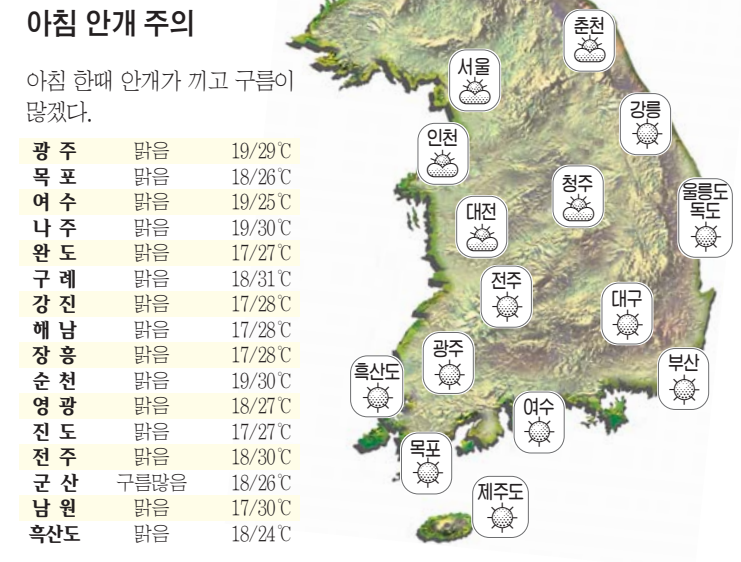

광주지방기상청에 따르면 이달 화순의 낮 기온이 30.9도까지 올랐고 나주 30도, 순천 29.7도, 광주 29.6도 등으로 광주·전남 지역이 27~30도 분포를 보였다.

기상청은 강한 일사에 의한 지면가열과 따뜻한 공기유입으로 30도 안팎의 더위가 지속 되다가 8일 중국에서 접근하는 기압골의 영향으로 차차...

려져 남해안에 비가 내릴 것으로 내다봤다. 또 휴일인 10일에는 대부분 지역에 10~30mm의 비가 내릴 것으로 전망했다. 기상청은 이달 하순부터 남쪽을 지나는 기압골의 영향으로 인해 남해안을 중심으로 평년(99~134mm)보다 많은 비가 내리며 장마가 시작될 것으로 예상했다. 또 다음달 상순에도 평년(77~109mm)보다 많은 비가 예상돼 흐리고 비가 내리는 날이 많겠다고 예보했다. 기온은 22~24도 분포로 평년과 비슷하겠다.

/김경민기자 kki@kwangju.co.kr

오늘 날씨 해돋이 05시 18분 해질 19시 44분 달돋이 21시 31분 달지기 06시 56분

Table with weather forecasts for the sea (바다) and inland (내륙) for the next 24 hours, including wind direction, speed, and wave height.

Table showing the daily weather forecast for the next 7 days, including temperature ranges and weather icons.

놀이터 기생충 알 제거작업. 광주 북구청 공원녹지와 직원들이 5일 문흥동 어린이공원에서 놀이터 등을 돌면서 기생충 알을 없애기 위해 모래 뒤집기 작업을 하고 있다. /김진수기자 jeans@kwangju.co.kr

금성, 태양면 통과 '우주 쇼'

오늘 오전 7시9분부터 금성일식 관측

현충일(6일) 하늘에서 금성이 태양을 가로지르는 진기한 현상을 볼 수 있다. 한국천문연구원에는 6일 오전 7시 9분 38초부터 오후 1시 49분 35초까지 우리나라 전역에서 금성이 태양을 가로지르는 '태양면 통과' 현상을 관측할 수 있다고 5일 밝혔다.

금성은 태양계 행성 중 지구와 크기가 가장 비슷한 행성(지구 크기의 0.95)이지만, 태양과 비교하면 워낙 작아 태양 위의 검은 점처럼 보인다. 이런 '우주 쇼'는 1800년대 이후 1882년 12월 6일과 최근에는 2004년 6월 8일에 있었고, 다음은 105년 뒤인 2117년이다.