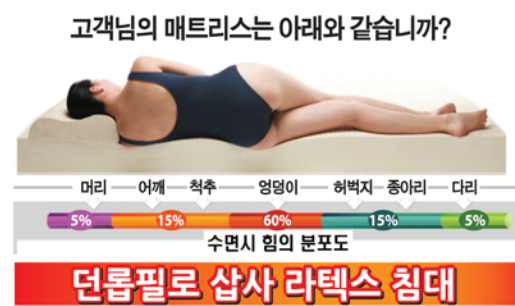

이태리가구 50% SALE 첫 파격세일 25일까지

소파, 식탁/좌탁, 라텍스 매트리스

쇼핑몰 www.hong79.com

NAVER 홈스페이스 검색

앤틱식탁 100% MADE IN ITALY

모던소파 100% MADE IN ITALY

던롭필로 삼사 라텍스 침대

친환경 원목가구 식탁,소파,침대