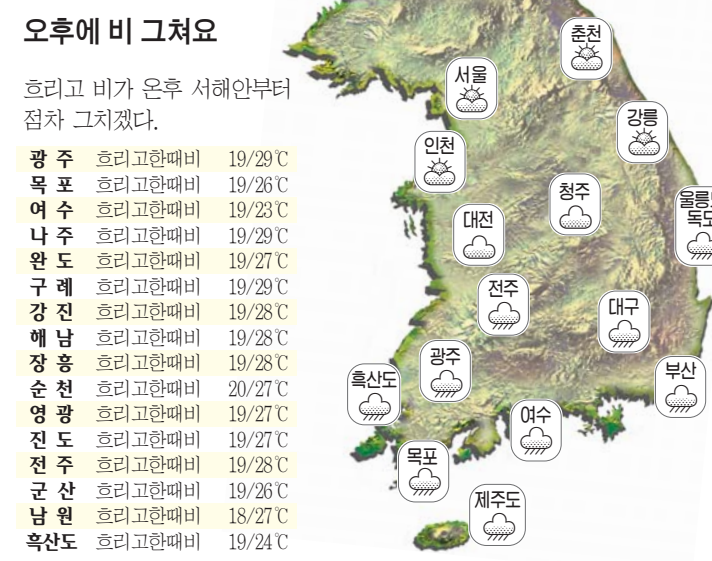

경찰 관계자는 “학교폭력 문제는 학생들에게 ‘신고하면 해결된다’라는 신뢰감을 형성해 신고를 활성화하는 것이 가장 중요하다”며 “117센터가 역할을 충실히 해낼 것”이라고 밝혔다. /임동홍기자 exian@kwangju.co.kr

‘대구 고교생 자살’ 가해 학생 사진영장

법원이 18일 ‘고교생 자살사건’의 가해학생 K군(16·고교 1학년)에 대한 사전구속영장을 발부했다.

대구지법 김연우 영장전담부장은 이날 K군에 대한 영장실질심사에서 “범죄사실에 대한 소명이 있고, 범죄의 내용과 범죄로 인한 결과가 중대해 피의자가 비록 소년이지만 구속해야 할 부득이한 사유가 있다”고 영장발부 이유를 밝혔다.

한편 대구 수성경찰청은 K군의 폭행 사실을 목격한 측근동우회 회원들의

진술을 토대로 K군이 승진 김모군을 폭행한 사실을 확인한 바 있다.

경찰 조사 내용을 보면, K군은 지난해 11월 수성구 모 중학교 운동장에서 김군의 머리를 주먹으로 때리고 발로 3~4차례 찼다고 진술했다.

또 지난달 초 모 초등학교 운동장에서 손바닥으로 얼굴을 3~4차례 때리는 등 작년부터 지난해까지 모두 5차례에 걸쳐 김군을 폭행했다고 시인했다. K군은 지난 13일 사전구속영장이 청구됐다. /연철뉴스

오늘 날씨

바다	중랑	파고	식중독지수	자외선지수	피부질환지수	
서해 남부 앞바다	북~북동	1.0~2.0m	1.5~2.5	경고	보통	높음
남해 서부 앞바다	북동~동	1.0~2.0m	2.0~3.0m			
남해 서부 앞바다	북~북동	0.5~1.5m	1.0~2.0m	목욕	02:08	07:28
남해 서부 앞바다	북~북동	1.0~2.0m	2.0~3.0m	여수	13:58	19:16
남해 서부 앞바다	북~북동	1.0~2.0m	2.0~3.0m		08:42	02:50
남해 서부 앞바다	북~북동	2.0~3.0m			21:19	14:55