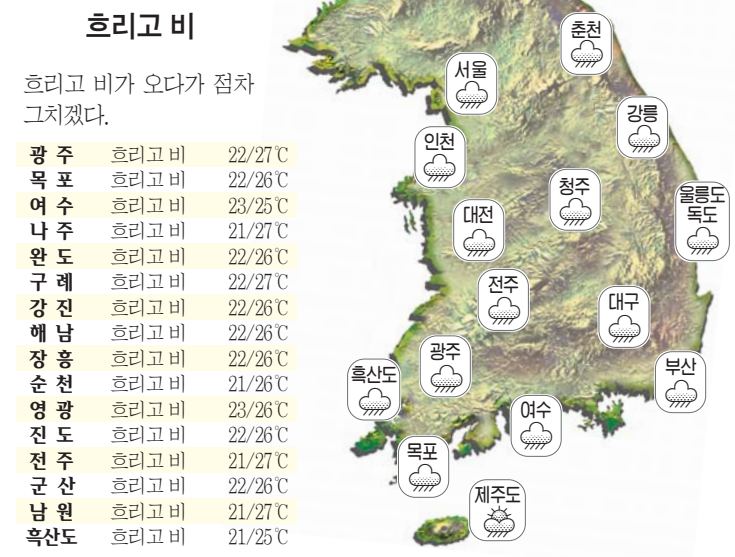

광주시 한 자치구 관계자는 "지자체별로 보수 공사 계획은 세우고 있지만 합리적인 공사를 위해 전체적인 관리 체계가 필요하다"고 밝혔다. /김진수기자 kki@kwangju.co.kr

오늘 날씨

해돋이 05시 27분 해질 19시 49분 달맞이 12시 56분

Table with weather forecasts for the next 7 days, including temperature ranges, precipitation, and moon phases.