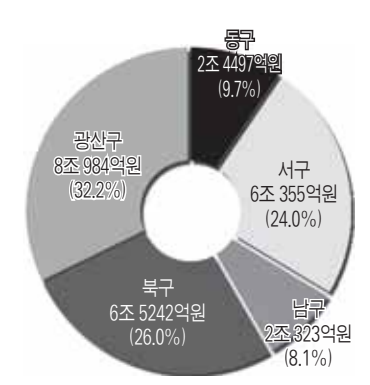

■ 광주 자치구별 지역내 총생산규모

광주시 GRDP: 25조1400억원

비슷한 전기장비업의 매출 증가에 따른 것으로 분석된다.

광주시 관계자는 "민선 5기 산업육성 정책이 가시화되면서 산업 현장에서 매출이 증가하는 등 소비도시로 광주가 점차 생산도시로 거듭나고 있다"고 말했다.

최원일기자 cki@kwangju.co.kr

적조 이어 31도 고수온... 전남 해안 '비상'

완도서 전복 170만마리 폐사

전남지역 바닷물 온도가 최고 31℃까지 치솟으면서 완도에서 전복 170만마리(전남도 추정)가 고수온으로 폐사했다.

이 지역에서 바닷물 고수온 피해가 난 것은 지난 2003년 이후 처음이며, 올해는 적조까지 겹쳐 퍼져 있어 전복 주산지인 완도지역 양식장의 추가 피해도 우려되고 있다.

전남도와 남해수산연구소는 19일 "고흥군 금산 일대에서 지난 16일 폐사한 전복을 수거해 조사한 결과 아가미에서 적조가 전혀 나타나지 않아 고수온으로 폐죽을 당한 것으로 분석됐다"고 밝혔다.

또 "현재 이 지역 바닷물 온도가 27℃ 이상 20여일 가량 지속되면서 고수온으로 전복 등 어류가 아사 상태

이기 때문에 적조가 덮힌다면 치명적일 것"이라고 덧붙였다.

예년 8월 바다 온도는 10일만에 1℃가량 올라 8월5일~10일 최고 온도를 기록하지만 올해는 하루만에 1℃ 이상 올리는 등 이상 기후를 보이고 있다. 또 올해는 평균 8월 온도보다 2~3℃가량 높아 지난 18일 장흥의 바닷물은 31℃까지 치솟았다.

전복은 27℃ 이상 바닷물이 지속되면 위험하고, 완도는 전남지역 전복

생산량의 80%를 양식하고 있어 남해수산연구소가 완도지역 적조 예방을 강화하고 있다.

19일 현재 ▲여수 화태·월호·송도·함구미·용머리·개도·제도 ▲고흥 장에·지선·금산·오천·옥룡·신촌 ▲완도 신지·약산, 담목·섬어두·급일 ▲장흥 대덕·내저·진북·노력·관산·우산·대리 등 4개 해역에 적조경보가 내려지는 등 완도 인근까지 적조피가 퍼져있다.

최원일기자 cki@kwangju.co.kr

광주시·전남도 20~23일 을지연습

광주시와 전남도는 범정부적으로 실시하는 '2012 을지연습'을 군사연습과 병행해 20일부터 23일까지 실시한다고 19일 밝혔다.

45회째를 맞이하는 올해 을지연습은 불시 비상소집을 시작으로 위기대

응훈련, 도시 핵심기반시설 피해에 대한 복구 실제훈련 등과 함께 관계 기관 공무원들의 전담수행 훈련이 이뤄진다. 22일 오후 2시부터 20분 동안 주민대피와 차량훈련 통제 훈련도 실시된다.

최원일기자 cki@kwangju.co.kr

알림

제70회 무료 시민 건강강좌

24일 오후 2시 전남대병원 5동 1층강당 김찬중 교수의 '성조숙증의 적절한 대처방법'

광주일보사와 전남대병원은 오는 24일 제70회 테마가 있는 시민 건강강좌를 개최한다. 시민강좌는 전남대병원 전문 의료가 직접 나서 강연하고, 현장에서 시민 여러분의 질문을 받아 상담을 진행하게 된다. 이번 강좌는 김찬중 교수의 '빨라지는 사춘기, 성조숙증의 적절한 대처방법'을 주제로 열릴다. 강사는 소아청소년과 김찬중 교수로, 이번 강좌에서는 성조숙증의 원인을 알아보고 이의 증상 및 진단방법과 치료방법에 대해 일반인들이 알기 쉽게 소개된다. 독자 여러분의 많은 관심과 참여 바랍니다. 강의 내용은 오는 27일 광주일보에 게재됩니다.

- 주 제 : '빨라지는 사춘기, 성조숙증의 적절한 대처방법'
- 강 사 : 김찬중 소아청소년과 교수

-대한소아학회
-대한소아내분비학회 대외협력이사
-대한소아신장학회 -미국내분비학회
-유럽소아내분비학회
-소아내분비·성장클리닉·비만 전문진료

- 일 시 : 8월 24일(금) 오후 2시
- 장 소 : 광주시 동구 전남대병원 5동 1층 강당
- 문 의 : 전남대병원 홍보실(062)220-5092
  교육연구실(062)220-6082

光州日報社·전남대병원

빛물 모아 공중화장실용으로 전남도, 400곳에 집중정 설치

전남도가 빛물을 모아 공원이나 관광지 공중화장실에서 쓰기로 했다. 전남도는 19일 "40억원의 사업비를 들여 공원과 관광지, 체육시설 등에 설치된 공중화장실 1000여 곳 가운데 우선 400곳에 빛물 집중정 등을 설치하기로 했다"고 밝혔다.

빛물 이용시설은 빛물을 모으는 집수시설, 이물질 제거하는 처리시설, 펌프, 송배수관 등으로 구성된다. 저장 규모는 3~10t가량이며, 내년 초부터 공사에 들어가 2014년말까지 마무리할 계획이다.

또 사업성과에 따라 도서 식수용이나 농사용, 학교 생활용수 등으로 활용하는 방안도 추진할 계획이다.

최원일기자 cki@kwangju.co.kr

서남해안 갯벌 세계유산 등재 추진 박차

철계, 농계, 망둥이, 갯지렁이 등 다양한 생명과 빨베 등 독특한 문화를 간직하고 있는 전남·북 서남해안 갯벌의 유네스코 세계자연유산 등재 추진이 본격화된다.

전남도는 19일 "국제적으로 보전 가치가 큰 서남해안 갯벌에 대한 세계유산 등재추진을 위한 3차 포럼을 20일 전남발전연구원 회의실에서 연다"고 밝혔다.

이날 포럼에서는 서남해안 갯벌의 가치와 보호·관리체계 연구 방안, 지역별 현황 등 전문가 발표와 참석자들의 토론이 진행된다. 또 지질학적 가치, 생물종 다양성, 문화 다양성 등이 강조될 예정이다.

서남해안 갯벌의 세계유산 등재는

지난 2009년부터 추진됐고, 2010년 잠정목록에 올랐다. 전남도는 4·5차 포럼을 오는 9월~12월께 열 예정이며 이후 등재추진위 구성과 함께 신청서를 작성, 올 연말 안에 유네스코에 제출할 계획이다.

대상이 된 서남해안 갯벌은 무안·보계유산, 전복·고창·부안 등지와 신안 다도해 지역의 섬 지역이다.

한편 전남에는 현재 화산 고인돌 유적이 유네스코 세계문화유산으로 유일하게 등재돼 있고, 잠정목록에는 자연유산으로 갯벌 이외에 남해안 공룡화석지, 문화유산으로는 강진 고려청자요지, 염전, 낙안읍성, 한국의 서원(장성 필암서원 등) 등이 있다.

최원일기자 cki@kwangju.co.kr

강시장 내년 국비 2조4천억 확보 잔결음

강운태 광주시장이 내년 국비 확보를 위해 중앙부처를 잇따라 방문하고 있다.

19일 광주시에 따르면 강 시장은 지난 17일 김황식 국무총리와 홍석우 지식경제부장관, 박재완 기획재정부 장관 등을 만나 내년도 국비 지원을 요청했다.

또한, 에너지 이용 효율이 높은 심부지역(지하 4~5km를 시추해 지열을 활용, 전력을 생산함) 발전산업 활성화를 위한 발전소 건설 관련 법령 개정을 건의했다.

강 시장은 김 총리에게 동북아 상품거래소 설립을 위한 광주발전 준비단 구성과 운영에 소요되는 국비 200억을 요청했다. 홍 장관에게는 신재생에