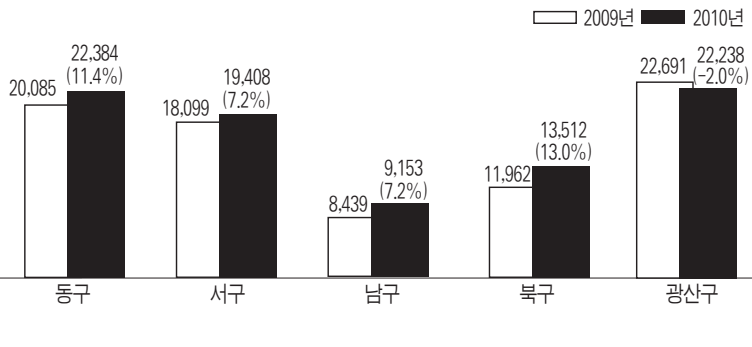

투데이

광주 생산도시 가속화

제조업 생산액 증가율 특별·광역시중 1위 지역 총생산 25조원

광주지역 제조업 생산액 증가율이 7대 특별시와 광역시 중 가장 높아 광주시가 생산도시로 빠르게 변모하고 있는 것으로 나타났다.

17일 광주시에 따르면 지난 2010년 광주지역 제조업 생산액은 6조6565억원으로 전년도 4조7928억원에 비해 38.9% 증가했다. 이 같은 증가율은 같은 기간 ▲인천 19% ▲대구 18.7% ▲울산 15.9% ▲대전 14.4% ▲서울 13.9% ▲부산 12.6% 등과 비교해 가장 높은 것이다.

분야별 생산액 증가율을 보면 고무 및 플라스틱 제품 제조업이 전년 보다 350%(4499억원) 증가해, 가장 높은 증가율을 보였고, 이어 기계 및 장비 제조업 53.5%, 전기 장비 제조업 46.9%, 자동차 및 트레일러 제조업 27.6% 순이었다.

반면, 음료 제조업과 의복관련 제조업, 담배 제조업은 각각 -26.5%, -7.8%, -2.8% 감소했다.

■ 광주 자치구별 1인당 지역내 총생산 및 증감률 (단위: 천원)

인트 증가했다.

2010년 기준 광주시의 지역 총생산(GRDP)은 25조1400억원으로 전년도 22조661억원보다 13.9%인 3조739억원이 증가했다.

자치구별 GRDP는 ▲광산구 8조984억원 ▲북구 6조5242억원 ▲서구 6조355억원 ▲동구 2조4497억원 ▲남구 2조323억원 순이었다. GRDP 증가율은 광산구가 20.1%로 가장 많이 증가했고, 이어 북구 14%, 남구 11.3%, 동구 10.4%, 서구 8.7% 순이었다.

반면, 1인당 GRDP는 동구가 2238만원으로 가장 높았으며, 광산구 2224만원, 서구 1941만원, 북구 1351만원, 남구 915만원 순이었다.

이처럼 2010년 기준 지역 내 총생산이 큰 폭으로 증가한 것은 기아자동차의 생산라인 증설과 금호타이어의 생산량 증가, 광산업을