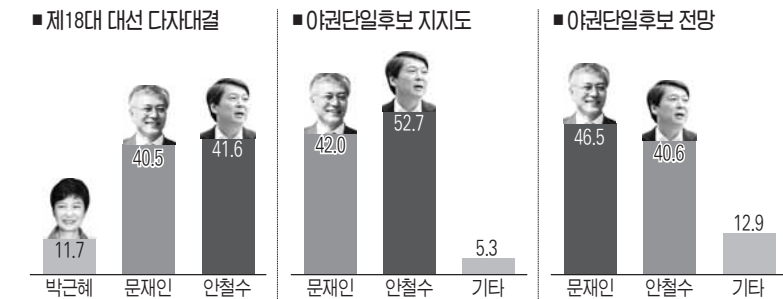

■ 리서치뷰, 대선정국 '태풍의 눈' 호남 여론조사

다자대결 安-文 초접전... 朴 두자릿 수

<41.6%> <40.5%>

<11.7%>

野단일후보 지지도 安 52.7% 文 42.0%

후보단일화 전망선 文 46.5% 安 40.6%

올 연말 대선을 50일 앞두고 '태풍의 눈'으로 떠오른 광주와 전남·전북 지역에서 민주당통합 문제인 후보와 무소속 안철수가 후보가 초접전 양상을 보이고 있는 것으로 나타났다.

올 연말 대선을 50일 앞두고 '태풍의 눈'으로 떠오른 광주와 전남·전북 지역에서 민주당통합 문제인 후보와 무소속 안철수가 후보가 초접전 양상을 보이고 있는 것으로 나타났다.

안 후보가 광주(48.1%)에선 35.6%를 기록한 문 후보를 12.5%포인트 차이로 크게 앞섰다. 하지만, 전남·전북지역에선 문 후보가 42.7%·42.7%를 각각 기록해 41.7%·36.5%를 얻은 안 후보를 앞섰다.

전망에선 문 후보가 46.5%를 기록, 40.6%의 지지율을 얻은 안 후보를 5.9%포인트 차이로 앞섰다. '문재인 후보로 단일화가 될 것'이라는 의견은 전북 50.9%, 전남 44.7%, 광주 43.1%였으며, '안철수 후보로 단일화가 될 것'이라는 의견은 광주 44.7%, 전남 40.9%, 전북 37.2% 순으로 나타났다.

동구 보선 '현역 지방의원 15% 감점' 논란

손재홍, 민주 공천 방식 반발... 대선후보 사퇴 촉구

민주당 통합이 동구청장 경선과정에서 '현역 지방의원 15% 감점'을 적용하면서 논란이 일고 있다. 예비후보인 현역 시의원이 이같은 경선률에 반발하며 대선 후보와 지도부 사퇴를 촉구하고 나서 파장이 일고 있다.

손재홍 민주당 동구청장 예비후보로 등록한 손재홍 동구시의원(동구 2)은 30일 '현역 15% 감점'을 적용한 광주 동구청장 보궐선거에 대한 민주당 공천 방식을 반발하며 문재인 대선 후보와 지도부 사퇴를 촉구했다.