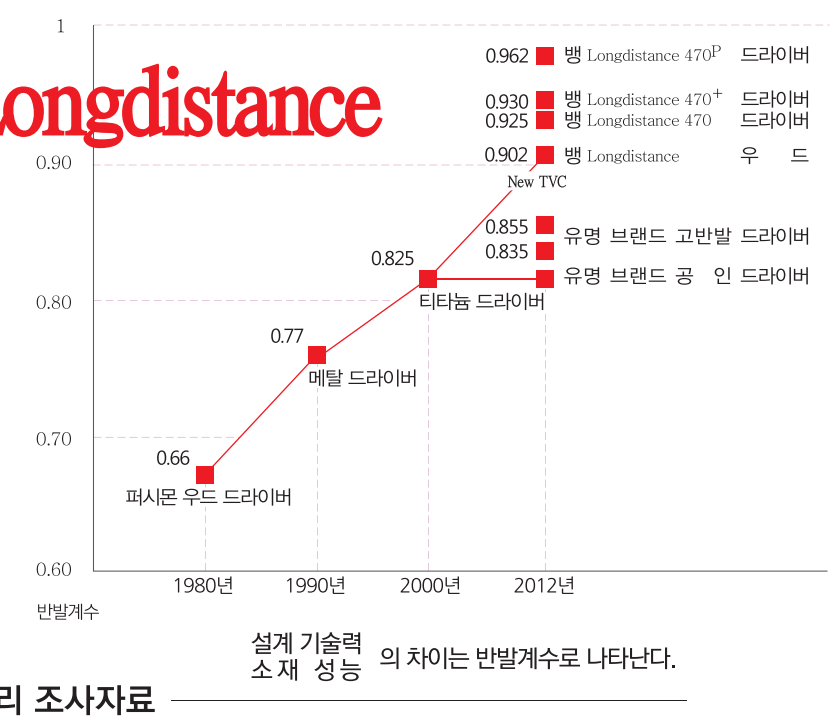

뱅 골프클럽의 기술력을 격찬한 언론

대표전화 : 1544-8070   대리점을 희망하는 골프샵은 031) 781-2051로 문의.   동종업계 최고수준의 A/S정책   ※가격 영원 불변 정책   · Made in Japan or Bang Golf Korea Fitting

신세계 백화점 본 점 (02-310-1538)   신세계 백화점 강남점 (02-3479-1532)   신세계 백화점 영등포점 (02-2639-1536)   신세계 백화점 경기점 (031-695-1845)   신세계 백화점 인천점 (032-430-1563)

신세계 백화점 의정부 (031-8082-0712)   신세계 백화점 부산점 (051-745-1823)   신세계 백화점 충 청 점 (041-640-5753)   신세계 백화점 마산점 (055-240-1406)   신세계 백화점 광주점 (062-360-1402)

(주)뱅골프코리아   경기도 성남시 분당구 야탑동 537-3번지 한국골프회관1층   · TEL : 031) 781-2041   · FAX : 031) 781-2031   www.banggolf.co.kr