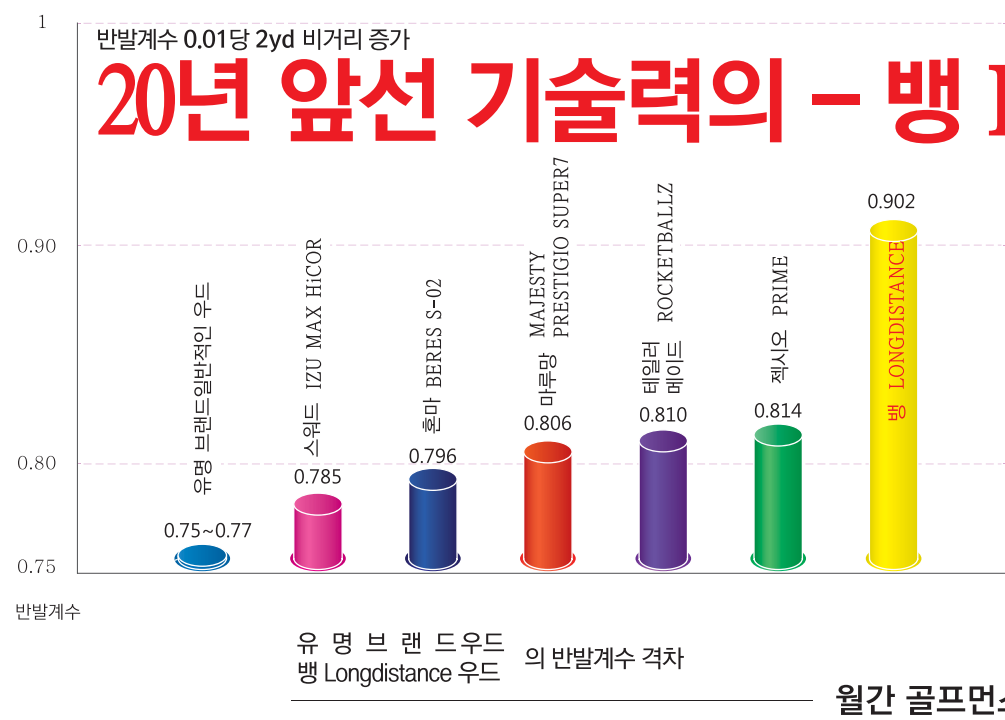

뱅 골프클럽의 기술력을 격찬한 언론

대표전화 : 1544-8070   대리점을 희망하는 골프샵은 031) 781-2051로 문의.   동종업계 최고수준의 A/S정책   ※가격 영원 불변 정책   · Made in Japan or Bang Golf Korea Fitting

신세계 백화점 본 점 (02-310-1538)   신세계 백화점 강남점 (02-3479-1532)   신세계 백화점 영등포점 (02-2639-1536)   신세계 백화점 경기점 (031-695-1845)   신세계 백화점 인천점 (032-430-1563)

신세계 백화점 의정부 (031-8082-0712)   신세계 백화점 부산점 (051-745-1823)   신세계 백화점 충 청 점 (041-640-5753)   신세계 백화점 마산점 (055-240-1406)   신세계 백화점 광주점 (062-360-1402)

(주)뱅골프코리아   경기도 성남시 분당구 야탑동 537-3번지 한국골프회관1층   · TEL : 031) 781-2041   · FAX : 031) 781-2031   www.banggolf.co.kr