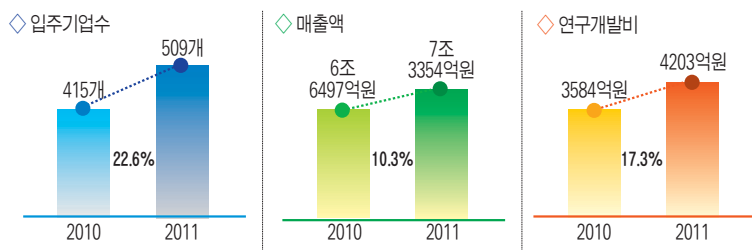

경제

특허·기술이전 등 연구성과 대구의 2배 넘는데...

광주 연구개발특구 지원은 확대

작년 입주기업 23% 매출액 10% 증가

■2010-2011 광주 연구개발특구 현황

연구개발특구로 지정된 이후 광주특구 내 기업체 수와 매출액이 각각 22.6%, 10.3% 증가한 것으로 나타났다. 특히 특허와 기술이전 등 연구성과는 함께 출범한 대구특구보다 2배 이상 월등했다. 하지만 연구개발비 지원은 대구특구보다 2배(119%)의 연구성과를 낸 셈이다. 하지만 연구개발비 지원은 대구특구보다 17.3% 증가한 4203억원(자체조달 901억원, 정부 등 외부조달 3301억원)에 그쳤다. 대구특구는 4469억원(자체조달 1148억원, 외부조달 3321억원)으로, 광주보다 5.9%(266억원) 높았다. 연구성과가 월등한 광주특구가 연구개발비 지원에서는 대구특구에 밀렸다는 것이다. 광주특구의 고용인력은 지난해보다 38.4% 늘어난 2만386명이 일하고 있다. 연구직 5450명(박사 2925명, 석사 1174명, 학사 1351명 등), 생산·관리직 1만4936명으로 파악됐다. 연구개발특구 광주기술사업화센터 관계자는 "광주특구의 연구성과는 대구에 비해 3배에 달하고 있지만 연구개발비 투자는 영세한 지역특성 탓에 대구에 못 미치고 있다"고 지적했다. /박정욱기자 jwpark@kwangju.co.kr

연구개발특구로 지정된 이후 광주특구 내 기업체 수와 매출액이 각각 22.6%, 10.3% 증가한 것으로 나타났다. 특히 특허와 기술이전 등 연구성과는 함께 출범한 대구특구보다 2배 이상 월등했다. 하지만 연구개발비 지원은 대구특구보다 2배(119%)의 연구성과를 낸 셈이다. 하지만 연구개발비 지원은 대구특구보다 17.3% 증가한 4203억원(자체조달 901억원, 정부 등 외부조달 3301억원)에 그쳤다. 대구특구는 4469억원(자체조달 1148억원, 외부조달 3321억원)으로, 광주보다 5.9%(266억원) 높았다. 연구성과가 월등한 광주특구가 연구개발비 지원에서는 대구특구에 밀렸다는 것이다. 광주특구의 고용인력은 지난해보다 38.4% 늘어난 2만386명이 일하고 있다. 연구직 5450명(박사 2925명, 석사 1174명, 학사 1351명 등), 생산·관리직 1만4936명으로 파악됐다. 연구개발특구 광주기술사업화센터 관계자는 "광주특구의 연구성과는 대구에 비해 3배에 달하고 있지만 연구개발비 투자는 영세한 지역특성 탓에 대구에 못 미치고 있다"고 지적했다. /박정욱기자 jwpark@kwangju.co.kr

하지만 총 매출액 가운데 80% 이상인 6조원 가량을 삼성전자와 애플, 테크놀로지 등 대기업이 차지하고 있다. 500곳이 넘는 중소기업의 매출은 1조3300억원에 그쳐 영세성을 보여 주고 있다. 특구 내에는 이들 기업체 외에 출연기관 6곳, 국·공립기관 12곳, 공공기관 5곳, 기타 비영리기관 17곳, 대학 4곳 등이 활동하고 있다. 이들 기관들의 연구활동은 활발했다. 국내 특허 출원 8747건, 등록 4948건이었고, 해외특허는 출원 2569건, 등록 1676건에 달했다. 기술이전 117건, 이전료로 39억원을 벌어들였다. 연구성과가 총 1만8057건에 달했다. 반면, 지난해 함께 지정된 대구특구는 8231건(국내 출원 4065건·등록 3687건, 해외 출원 333건·등록 54건,